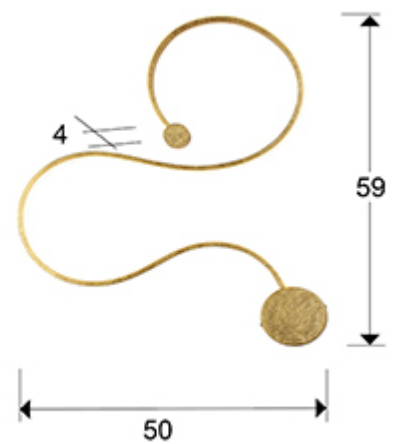

Grafos 227131

Настенные светильники

Настенный светильник из стали и алюминия с покрытием из золотой фольги. Силиконовый рассеиватель опалового цвета. LED 19,5W, 900 Lm, 3000 K.

ОБЩАЯ ИНФОРМАЦИЯ

Код EAN: 8435435329136
Тип: Настенные светильники
Коллекция: Grafos

РАЗМЕРЫ

Размеры: ↔ 50,0 ↓ 59,0 ↗ 4,0 cm
Вес: 0,7 Kg

РАЗМЕРЫ УПАКОВКИ

Вес: 2,0 Kg
Объем: 0,0380м³
Размеры: ↔ 66,0 ↓ 10,0 ↗ 57,0 cm

ТЕХНИЧЕСКИЕ ХАРАКТЕРИСТИКИ

Класс электробезопасности: Class 1
максимальная мощность: 19.50 W
Напряжение: 220/240 V
Частота сети: 50/60 Hz
Цветовая температура: 3.000 K
Средний срок службы: 30.000 h
Кoeffициент мощности: >0.9
CRI: >80