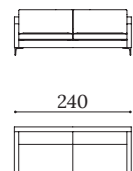

▼ Celta

Sofás
Sofas
Canapés

CELT 4P