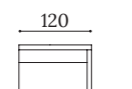

CELT 2PBI

CELT 120BI

CELT 3PBD

CELT 2PBD

CELT 120BD

Chaiselongue
Chaise longue
Mériidienne

CELT CH105BI

CELT CH105BD

Módulos sin brazos
Module without armrests
Modules sans accoudoirs

CELT 192SB

CELT 100SB

Módulos rincón
Corner modules
Modules d'angle

CELT RR

Pouf
Pouf
Pouf

CELT P90

Medidas estándar
Standard dimensions
Mesures standard