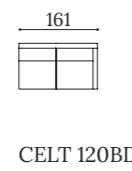

CELT 2PBI

CELT 120BI

CELT 3PBD

CELT 2PBD

CELT 120BD

Chaiselongue
Chaise longue
Mériidienne

CELT CH105BI

CELT CH105BD

Módulos sin brazos
Module without armrests
Modules sans accoudoirs

CELT 192SB

CELT 100SB

Módulos rincón
Corner modules
Modules d'angle

CELT RR

Pouf
Pouf
Pouf

CELT P90

Medidas estándar
Standard dimensions
Mesures standard