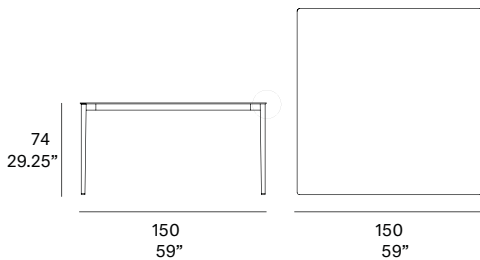

outdoor

Nude

Square dining table / mesa cuadrada

studio expormim 2018

C131

Structure made of stainless steel tube, finished with polyester powder. Trespa® HPL 8 mm/0.31" thick top. Delivered unassembled.

Estructura fabricada en tubo de acero inoxidable, acabado en pintura de polvo de poliéster. Tablero de HPL Trespa® de 8 mm. Se sirven desmontadas.

Shipment details

Qty	1 dining table (1 box)
Volume	0,26 m3 / 9.2 ft3
Gross weight	63 kg / 139 lb
Net weight (x1)	43 kg / 95 lb
Item dimensions (width x depth x height)	150 x 150 x 74 cm 59" x 59" x 29.25"