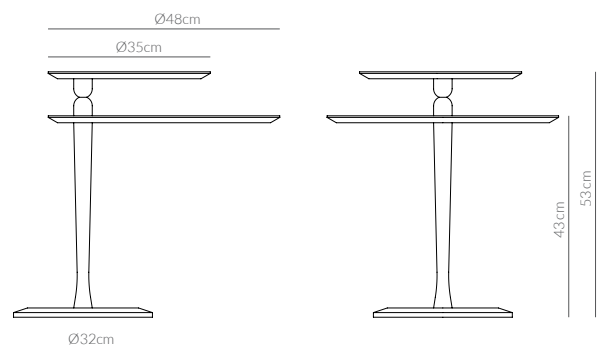

Emperador

Sahara Noir

Calacatta Gold

PACKAGING

Peso: 7,5 kg
Dimensions (cm): 53x53x19
Volumetric weight: 10,6 kg

Weight / with marble: 7,5kg
Dimensions (cm): 53x53x19
Volumetric weight: 10,6 kg

Assembly video / Video de montaje: <https://youtu.be/Z6yFJhJ2wro>