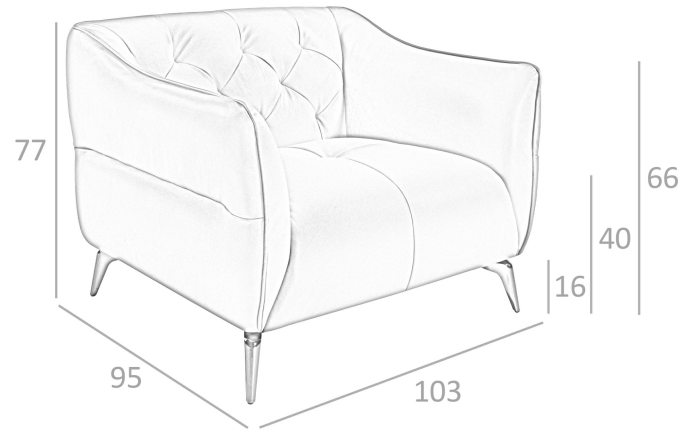

REF. 5.098

KF150-1P-M5676 Sillón Tapizado

MEDIDAS

Medidas: 103 x 95 x 77 cm.

Peso: 28 Kg.

EMBALAJE

105 x 97 x 65 cm. / 30 Kg.

VOLUMEN

0,64 m3

PRODUCTO

Piel - STOCK - Marrón Caramelo M5676

PATAS

Material Patas: Acero Oscurecido