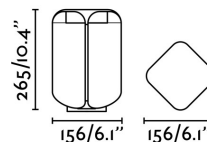

Material: Aluminio inyectado y difusor de policarbonato

Diseñador: ESTUDI RIBAUDÍ

Largo: 156 mm

Ancho: 156 mm

Alto: 265 mm

Peso: 2.30 kg

Volumen: 0.00809 m3

8421776116146