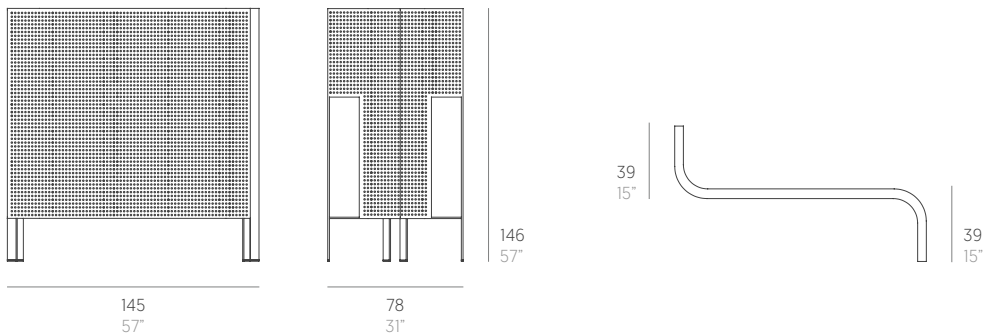

### Celosía. Partition wall

#### Medidas. Sizes

#### Características. Characteristics

Estructura. Frame

PT17061

51,3 Kg - 113.1 lbs

Caja. Box

1 ud/unit | 1,13 m<sup>3</sup> - 39.73 ft<sup>3</sup>