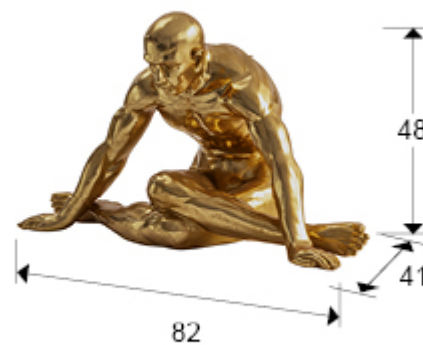

Yoga 766920

Декоративные фигуры

Фигура мужская большого размера, из полистоуна с покрытием из золотой фольги.

ОБЩАЯ ИНФОРМАЦИЯ

Код EAN: 8435435330460
Тип: Декоративные фигуры
Коллекция: Yoga

РАЗМЕРЫ

Размеры: ↔ 82,0 ↓ 48,0 ↗ 41,0 см
Вес: 7,5 Кг

РАЗМЕРЫ УПАКОВКИ

Вес: 10,3 Кг
Объем: 0,2840м³
Размеры: ↔ 94,0 ↓ 58,0 ↗ 52,0 см

ДОПОЛНИТЕЛЬНАЯ ИНФОРМАЦИЯ

Материал: Polyresin
Покрытие: GOLD LEAF