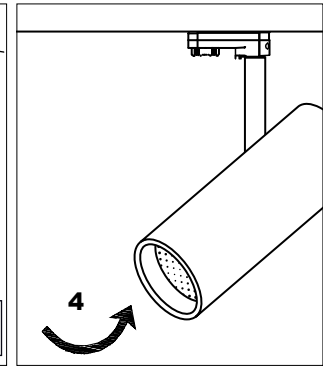

TRACK is sold separately.  
Refs available in [www.faro.es](http://www.faro.es)

**TECHNICAL FEATURES - CARACTERÍSTICAS TÉCNICAS**

**LIGHT SURFACE - FUENTE DE LUZ**

Light surface features are shown n the box and product label.  
La fuente de luz se muestra la etiqueta de la caja y la de la luminaria.