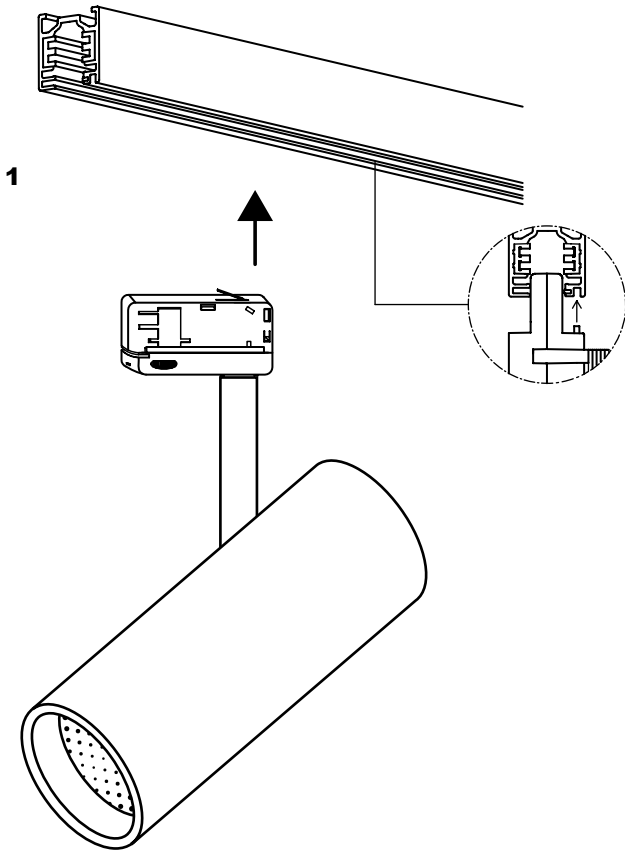

TRACK is sold separately.  
Refs available in [www.faro.es](http://www.faro.es)

**TECHNICAL FEATURES - CARACTERÍSTICAS TÉCNICAS**

**LIGHT SURFACE - FUENTE DE LUZ**

Light surface features are shown n the box and product label.  
La fuente de luz se muestra la etiqueta de la caja y la de la luminaria.

**FUGA LED SMALL**

**FUGA LED MEDIUM**

**FUGA LED LARGE**

**MADE IN SPAIN**

LOREFAR, SL • Dinámica, nº1 • Polígono Industrial Santa Rita •  
08755 Castellbisbal • Barcelona • Spain • Tel. 902 165 166 • Tel.  
+34 937 723 965 • [farof@lorefar.com](mailto:farof@lorefar.com) • [www.faro.es](http://www.faro.es)