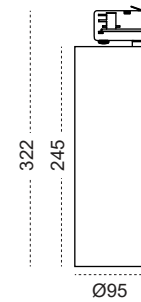

FUGA LED LARGE