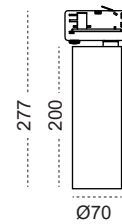

FUGA LED SMALL