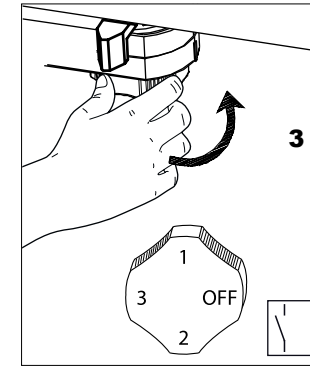

TRACK is sold separately.  
Refs available in [www.faro.es](http://www.faro.es)

**TECHNICAL FEATURES - CARACTERÍSTICAS TÉCNICAS**

**LIGHT SURFACE - FUENTE DE LUZ**

Light surface features are shown n the box and product label.  
La fuente de luz se muestra la etiqueta de la caja y la de la luminaria.