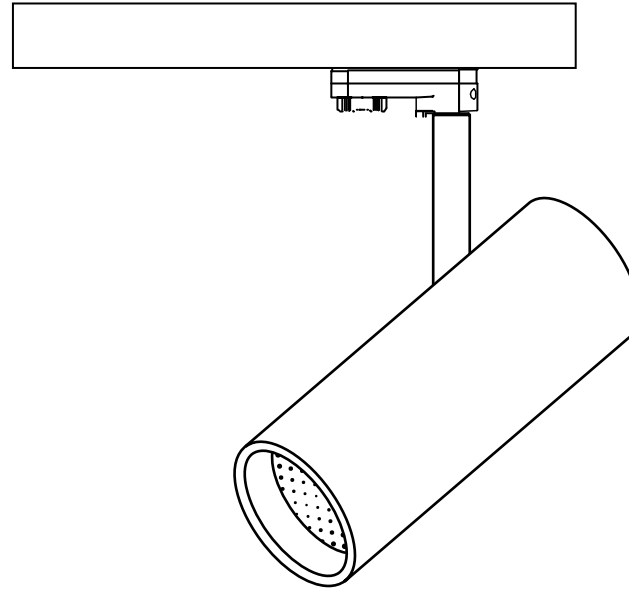

TRACK is sold separately.  
Refs available in [www.faro.es](http://www.faro.es)

**TECHNICAL FEATURES - CARACTERÍSTICAS TÉCNICAS**

**LIGHT SURFACE - FUENTE DE LUZ**

Light surface features are shown n the box and product label.  
La fuente de luz se muestra la etiqueta de la caja y la de la luminaria.