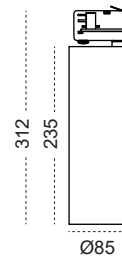

FUGA LED MEDIUM