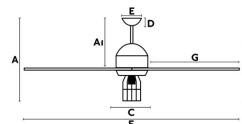

Características técnicas

Bombilla:	1 X E27 60W
Incluye Bombilla:	No
Transformador:	
Incluye Transformador:	No
Voltaje:	220-240V
IP:	20
Clase:	I
Material:	Motor de acero y palas de madera MDF
Diseñador:	
Bombilla Recomendada:	17429
Descripción Bombilla Recomendada:	BOMBILLA GLOBO FILAMENTO LED ÁMBAR E27 4W 2200K
Largo:	908 mm
Alto:	462 mm
Peso:	5.90 kg
Volumen:	0.02858 m ³