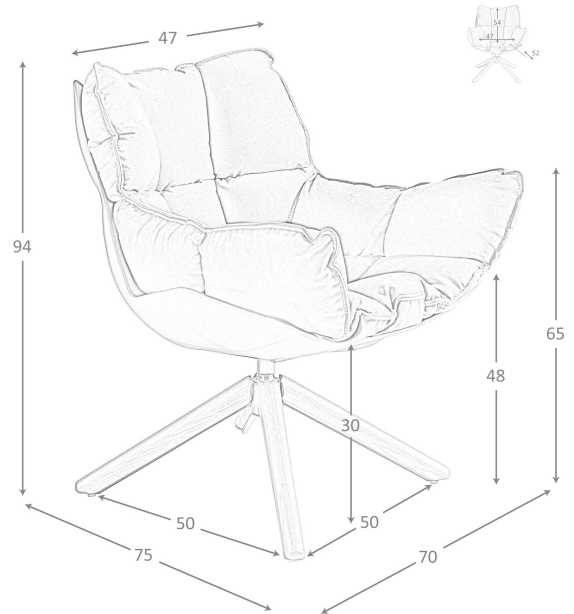

REF. 5.104

DC1565 Sillón giratorio

MEDIDAS

Medidas: 70 x 75 x 94 cm

Peso: 22 Kg

EMBALAJE

86 x 59 x 64 cm / 24 Kg

VOLUMEN

0,33 m3

PRODUCTO

Tela - STOCK - TS-SW.Marron03

PATAS

Material Patas: Madera color Nogal