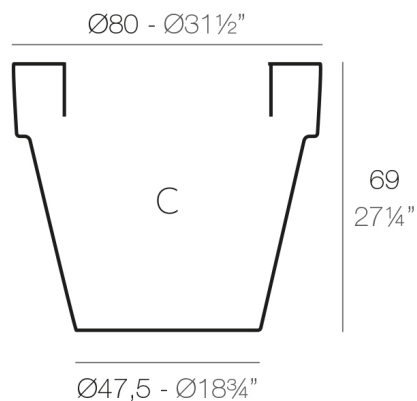

### Weight

8 Kg

MACETA Ø80            C = 220 L  
MACETA Ø31½"        C = 58 gal