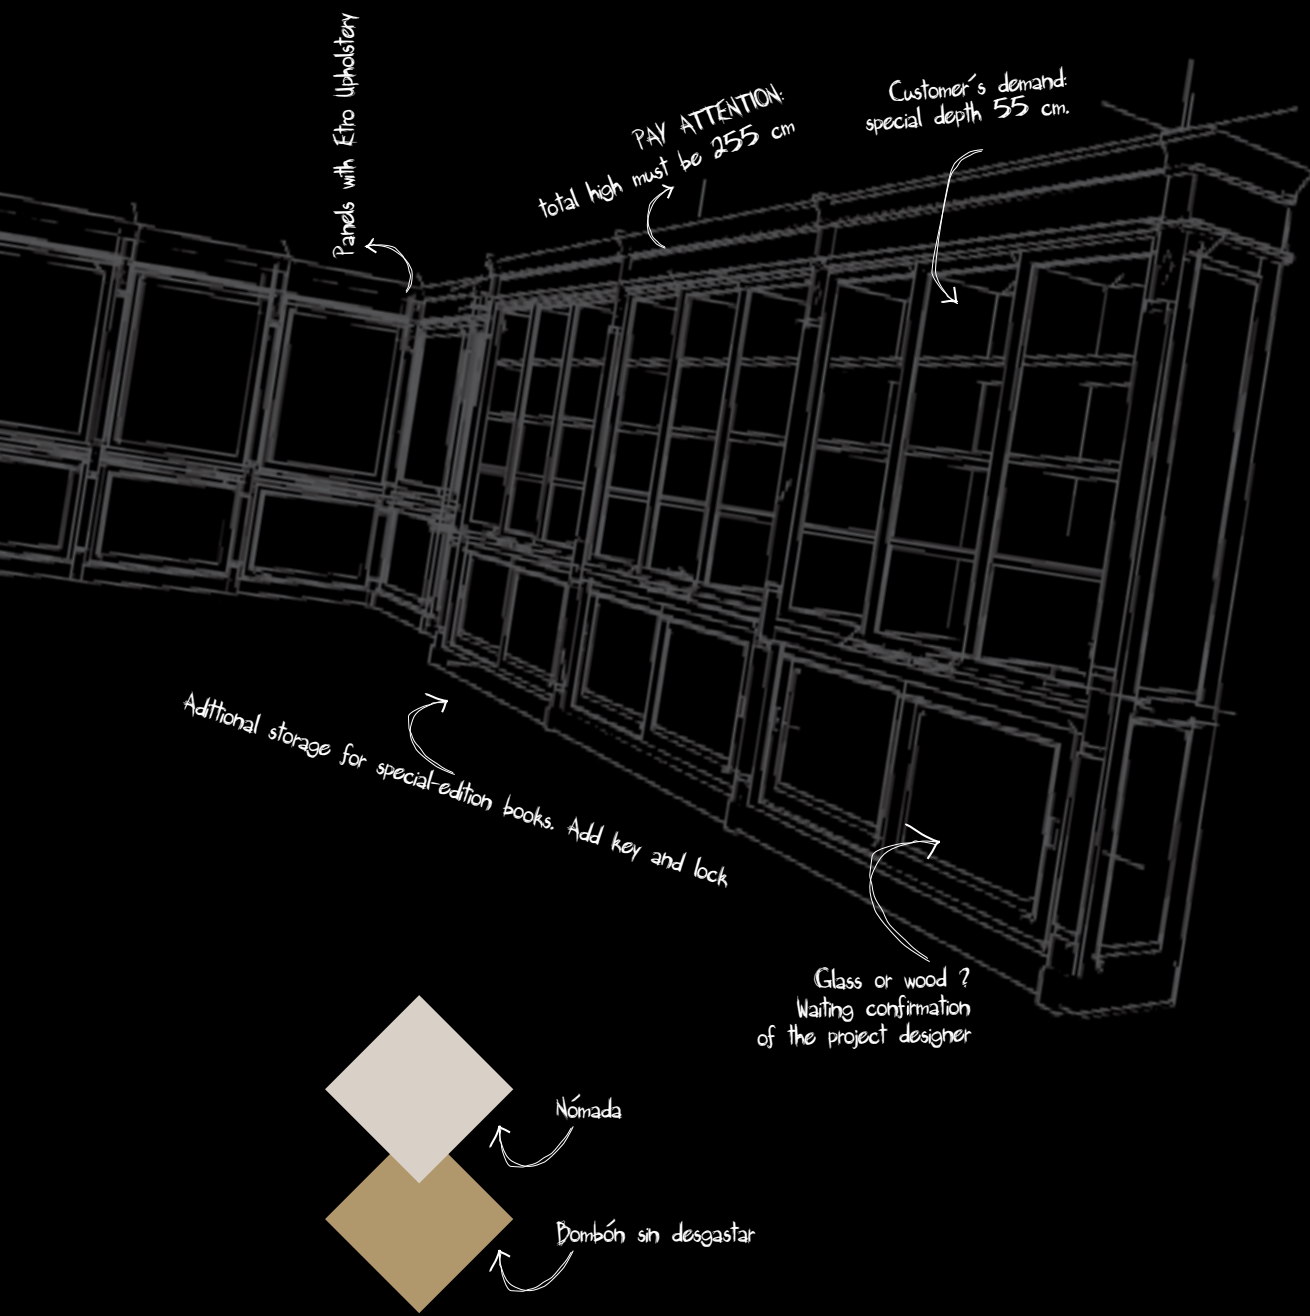

# The king of my own palace

ÓPERA

Size: 60 x 60 x 65 cm

Corner table / Mesa rincón / Tavolino angolare

Blanco porto patinado & gris desgastado

ÓPERA

Size: 140 x 100 x 47 cm

Coffe table / Mesa centro / Tavolino centrale