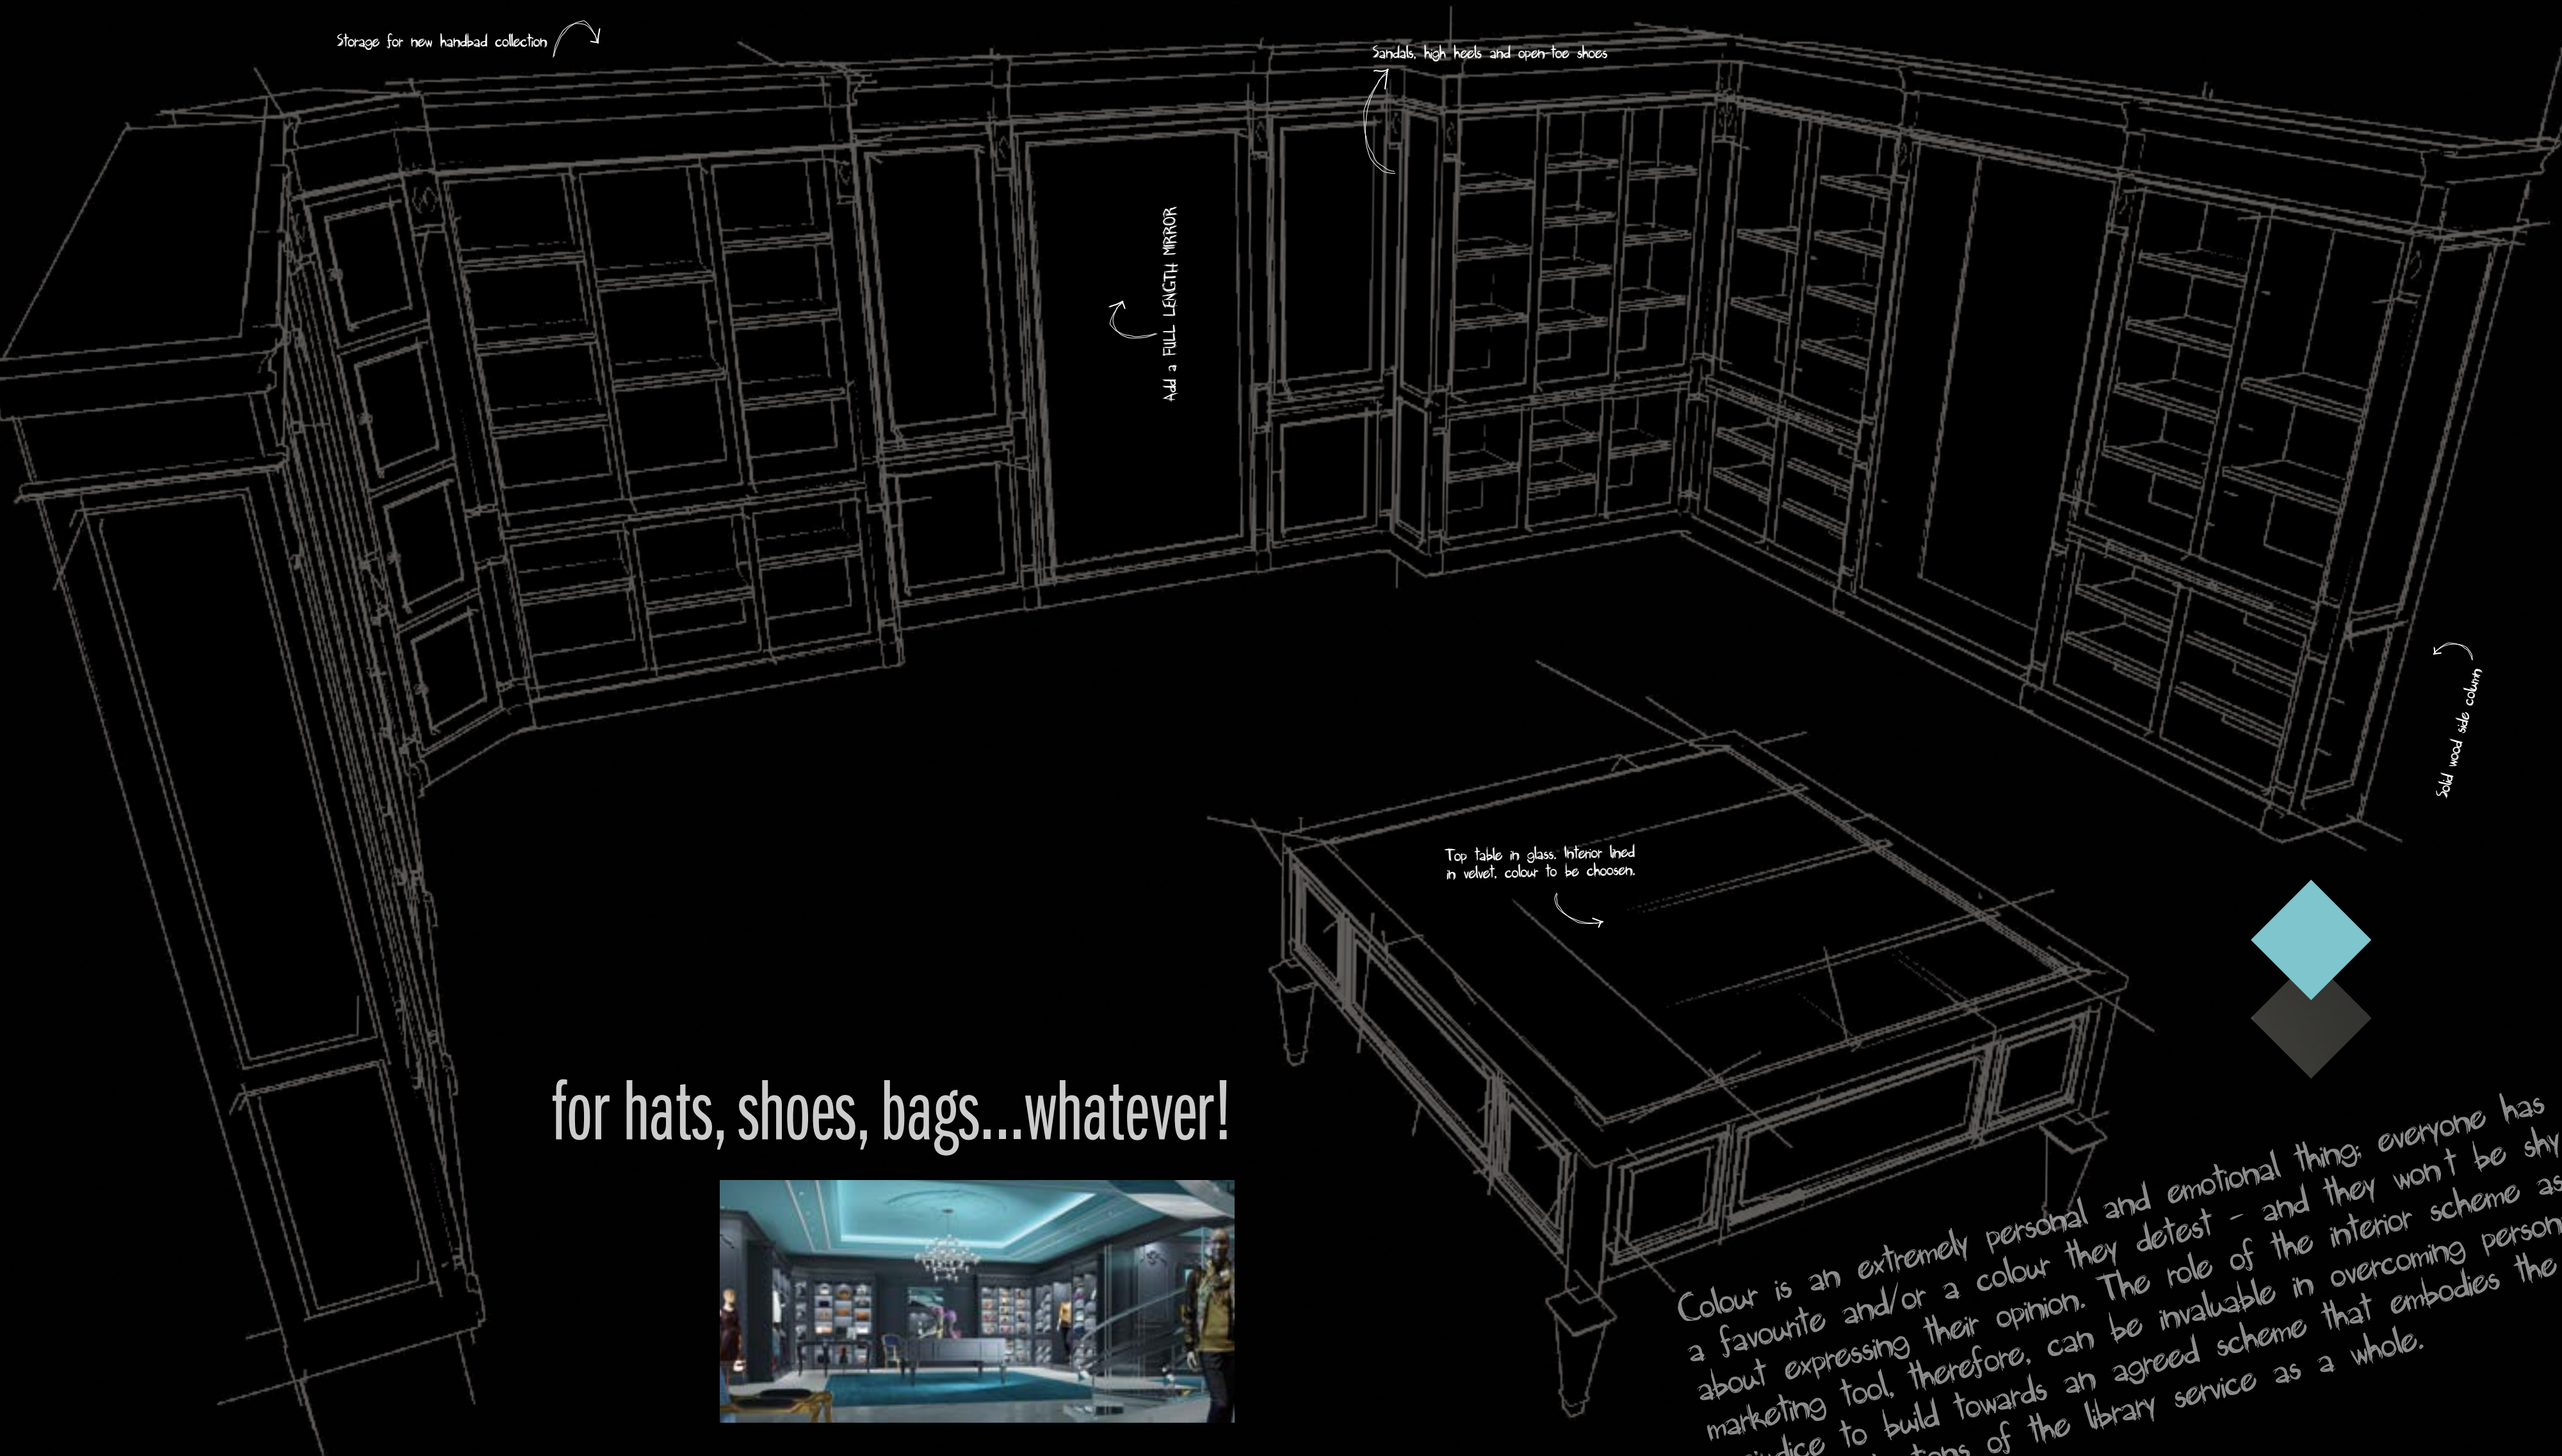

for hats, shoes, bags...whatever!