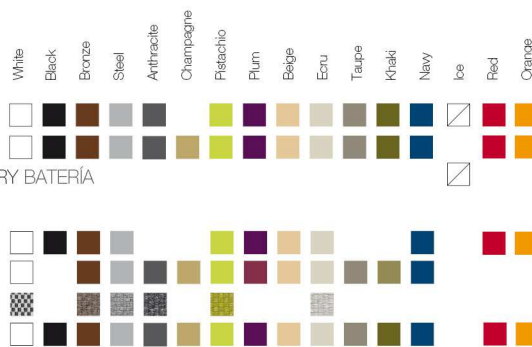

Type plug available Tipo de plug disponible

UL / ELECTRICAL COMPONENTS

The electrical components that make up the products from Vondom are all UL listed for Wet/Outdoor use under the following 4 UL certicates:

- Bulb: BULB-26W-E175761
- Cable: CABLE-E313867
- Insulated Tubing: EXTRUDED_INSULATING_E203950
- Lamp Holder: LAMPHOLDER-E165669

Details for the UL certicates can be found on the UL website and any purchased lamps will have UL stickers documenting the certification.