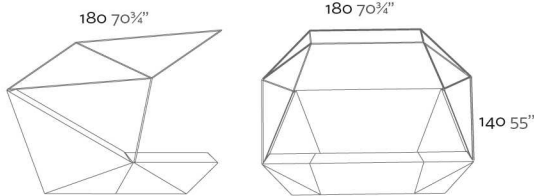

FAZ Daybed
FAZ Daybed

FINISHES ACABADOS

COLOURS COLORES

BASIC, SELF-WATERING / AUTORRIEGO

LACQUERED / LACADO

LIGHT / LUZ, LED RGB, LED DMX, BATTERY BATERIA

FABRIC TEJIDOS

NAUTICAL NÁUTICA

SILVERTEX

KINNASAND

BATYLINE -Parasol Daybed