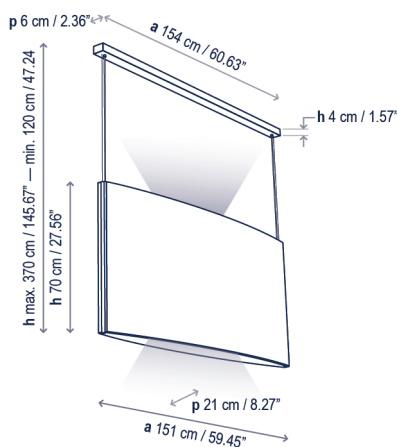

Certificaciones

Descripción lámpara iluminación inferior / Lower lighting lamp description:

120-277V 50/60Hz IP-20 20,5 W LED / CRI: 95 / 3000K 3000 lm fuente de luz / light source 60°

Ref	Acabados / Finishing	Ean13
11640230196	Regulable Dali - Negro-Teja Dimmable Dali - Black-Terracota	8435493739311
11640230197	Regulable Dali - Negro-Gris Oscuro Dimmable Dali - Black-Dark Grey	8435493739328
11640230198	Regulable Dali - Negro-Gris Claro Dimmable Dali - Black-Light Grey	8435493739335

Descripción lámpara iluminación superior e inferior / Upper and lower lighting lamp description:

120-277V 50/60Hz IP-20 7 W LED / CRI: 95 / 3000K / 1040 lm fuente luz superior / upper light source 90°
20,5 W LED / CRI: 95 / 3000K / 3000 lm fuente luz inferior / lower light source 60°