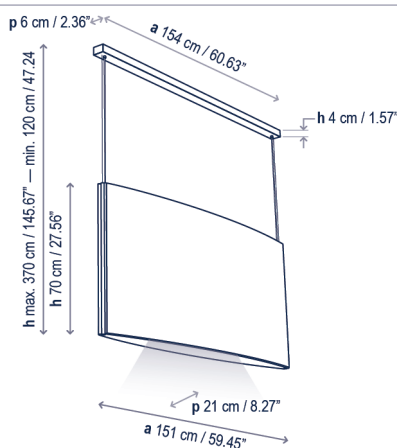

Noren S/151.2

Coming soon!

Diseño / Design:
Estudi Manel Molina / 2022

Tipología: Suspensión
Typology: Pendant lamp

Ambiente: Interior
Environment: Indoor

Descripción técnica / Technical description:

Peso Neto: Consultar
Net Weight: Consult