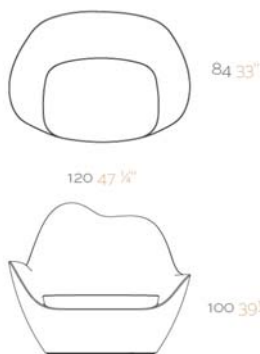

SABINAS Armchair
SABINAS Butaca

REFERENCE* REFERENCIA*

45007 45007F 45007W 45007L

ReferenceX, for example 0000A ReferenciaX, ejemplo 0000A.

* A: AIRE R: AGUA F: FOC W:LLUM L: LEDS B: FULL WHITE G: GLASS

FINISHES ACABADOS

BASIC Matt finished.
Básico, acabado mate.