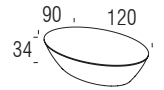

Panneau de table en marbre ou en bois massif abouté de chêne. Base, volume fraisage sur bloc MDF. Finition laquée en différentes couleurs (voir tableau des finitions).

REF.	MADERA WOOD BOIS	MÁRMOL MARBLE MARBRE	MT3	Kg	 Kg
83914			0,6	103	104
83912			0,5	85	86