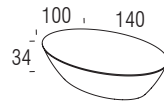

Panneau de table en marbre ou en bois massif abouté de chêne. Base, volume fraisage sur bloc MDF. Finition laquée en différentes couleurs (voir tableau des finitions).

REF.	MADERA WOOD BOIS	MÁRMOL MARBLE MARBRE	MT3	Kg	 Kg
83914			0,6	103	104
83912			0,5	85	86