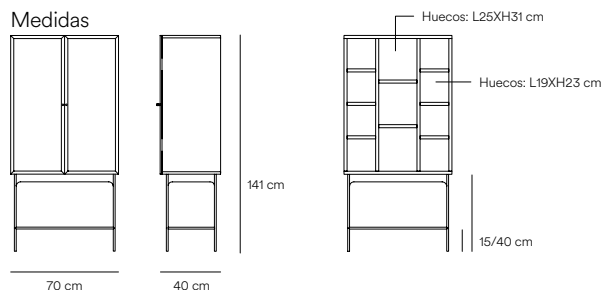

Diseñado por Cambres Design

Modelos

15109_TE

13702_TE

Acabados

Estructura patas metálicas

Negro

Casco chapa de roble natural o tintada