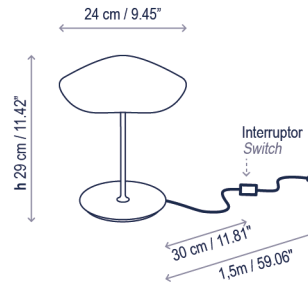

# Valentina M/29

Diseño / Design:  
Alex Fernández Camps / 2020

Tipología: Mesita  
Typology: Bedside lamp

Ambiente: Interior  
Environment: Indoor

## Descripción técnica / Technical description:

 Peso Neto: 0,9 kg  
Net Weight: 0,9 kg

 1 Caja/Box | 27 x 27 x 16 cm | 0,01 m<sup>3</sup>  
Peso bruto / Gross Weight: 1,3 kg

Materiales: Aluminio, Hierro  
Materials: Aluminum, Iron

## Descripción lámpara / Lamps description:

  100-240V  
50/60Hz

IP-20

6,5 W LED / CRI: 90 / 2700K  
715 lm fuente de luz / light source

Ref	Acabados / Finishing	Ean13
10401303134	Interruptor en el cable - Negro-Cobre Through Cord Switch - Black-Copper	8435493735627
10401303135	Interruptor en el cable - Gris Claro-Blanco Through Cord Switch - Light Grey-White	8435493735641
10401303143	Interruptor en el cable - Teja-Blanco Through Cord Switch - Terracotta-White	8435493737249
10401303145	Interruptor en el cable - Gris Oliva-Blanco Through Cord Switch - Olive Grey-White	8435493737263