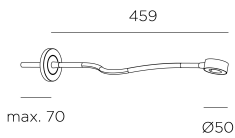

ХАРАКТЕРИСТИКИ ОСВЕЩЕНИЯ

Источник света: LED CREE

CRI: 80

MacAdam steps: 3

Фотобиологический риск: RG2

ЛОГИСТИКА

Вес нетто (кг): 0.34

Вес в кг (в упаковке): 0.49

Упаковка: -мм x -мм x -мм