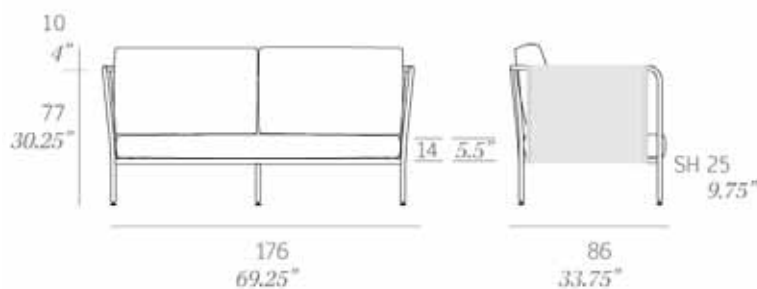

ADVANCED

Javier Pastor

**Sofá Batyline Senso “Nido” / sofa Batyline Senso**

C253B

*OUT*

Colección fabricada en tubo de acero, acabada en pintura bicapa zinc y polvo de poliéster. Tres versiones: acabado en varilla maciza de acero de 6 mm de sección, acabado tejido y un nuevo acabado en Batyline® Senso. Para los modelos tejidos se utiliza cuerda de poliéster trenzada de alta resistencia de 24 mm de sección. Posibilidad de realizar una gran variedad de composiciones de asientos debido a la modularidad de sus elementos.

Collection made of steel tube, and finished with a double layer of zinc and polyester powder. Three versions: finished in solid steel rod, 6 mm/0.24" thick, hand-woven finish using braided rope made of high resistance polyester, 24 mm/0.94" thick and a new Batyline® Senso finish. Possibility of creating a wide variety of layouts due to the modularity of its elements.

Medidas / Dimensions	176 x 86 x 77 cm 69.25" x 33.75" x 30.25"
Peso / Weight	31 kg / 68.3 lb
Volumen / Volume	1,17 m <sup>3</sup> / 41.32 ft <sup>3</sup>