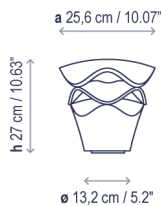

## Descripción técnica / Technical description:

 **Peso Neto: 3,31 kg**  
Net Weight: 3,31 kg

 **1 Caja/Box | 38 x 38 x 41 cm | 0,0592 m<sup>3</sup>**  
Peso bruto / Gross Weight: 5,05 kg

Materiales: Poliuretano, Acero inoxidable 316, Aluminio.  
Materials: Polyurethane, 316 Stainless steel, Aluminum.