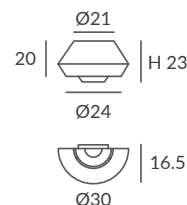

REF.
22911/30

APLIQUE / WALL LAMP
IP20

MATERIAL
Metal y cuerda / Metal and cord

ACABADO / FINISH
Base: blanco mate o negro mate
Base: matt white o matt black
Cuerda: ver colores estándar
Cord: see standard colors

INSTALACIÓN / INSTALLATION
- E27 LED 1x15W Ø6cm

OPCIÓN: Cuerda ECO / OPTION: Cord ECO