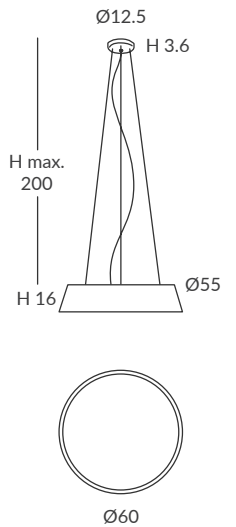

REF.
24800/60

COLGANTE / SUSPENSION
IP20

MATERIAL
Metal, metacrilato y cuerda
Metal, PMMA and cord

ACABADO / FINISH
Florón: cromo, negro mate, blanco mate o níquel satinado
Canopy: chrome, matt black, matt white or satin nickel
Estructura: negra (excepto para cuerda blanca)
Structure: black (except for white cord)
Difusor: blanco hielo / Diffuser: White frosted
Cuerda: ver colores estándar
Cord: see standard colors

INSTALACIÓN / INSTALLATION
- E27 LED 3x15W Ø6cm