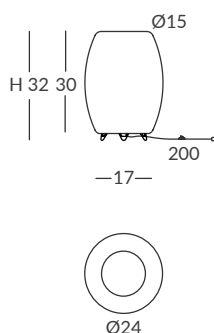

REF. REF.
29031 OD29031

SOBREMESA / TABLE LAMP
IP20 (ref. 29031) o **IP64*** (ref. OD29031)

MATERIAL
Metal y cuerda
Metal and cord

ACABADO / FINISH
Estructura y base: negra o blanca (según cuerda)
Structure and base: black or white (depends on the cord)
Cuerda: ver colores estándar
Cord: see standard colors

INSTALACIÓN / INSTALLATION
- E27 LED 1x15W Ø6cm

*Modelo IP64: sin interruptor
*IP64 model: without switch