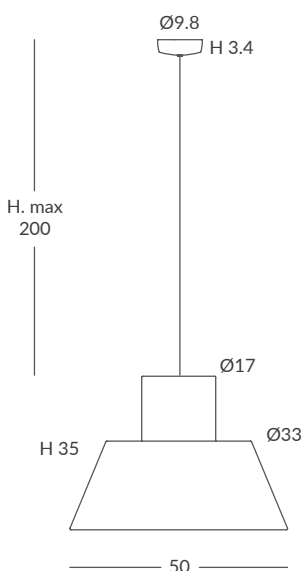

INSTALACIÓN / INSTALLATION
- E27 LED 1x15W Ø6cm 
- E27 LED 1x20W Ø12cm 

© dim Casambi

Carta colores de cuerda en la pág. 356 / Cord colour chart in page 356

Archivos 3D y ficheros fotométricos disponibles en web / 3D and photometric files available on the web