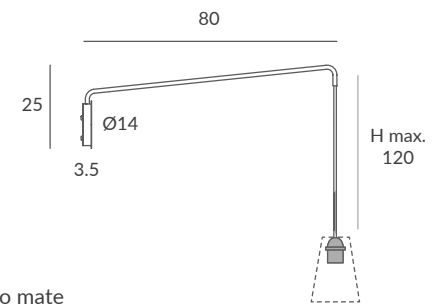

REF.
KIT/APL800

APLIQUE/ WALL BRACKET
IP20

MATERIAL
Metal

ACABADO / FINISH
Base y brazo: blanco o negro mate
Wall base and arm: white or matt black

INSTALACIÓN / INSTALLATION
- 1xE27 LED 15W Ø6cm