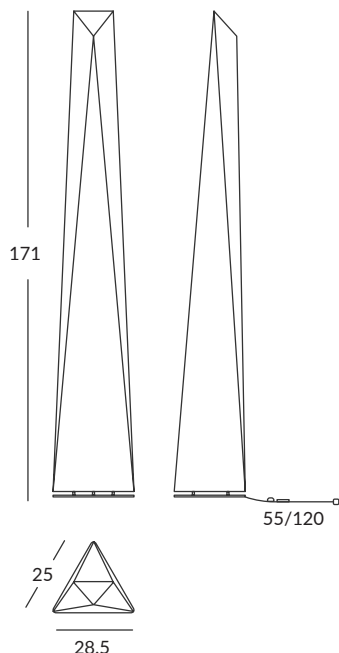

REF.
23000

PIE DE SALÓN / FLOOR LAMP
IP20

MATERIAL
Metal y tela elástica
Metal & stretching fabric

ACABADO / FINISH
Blanco óptico
Optical white

INSTALACIÓN / INSTALLATION
- G5 1x35W T5