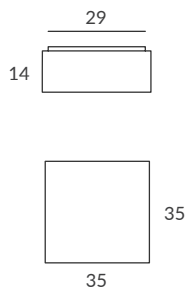

REF.
26000/35

PLAFÓN / CEILING LIGHT
IP20

MATERIAL
Metal, metacrilato y cuerda
Metal, PMMA and cord

ACABADO / FINISH
Difusor: blanco óptico
Diffuser: optic white
Estructura: negra (excepto para cuerda blanca)
Structure: black (except for white cord)
Cuerda: ver colores estándar
Cord: see standard colors

INSTALACIÓN / INSTALLATION

- E27 LED 2x15W Ø6cm

REF.
26800/20

COLGANTE / SUSPENSION
IP20

MATERIAL
Metal y cuerda / Metal and cord

ACABADO / FINISH
Florón: negro mate o blanco mate
Canopy: matt black or matt white
Estructura: negra (excepto para cuerda blanca)
Structure: black (except for white cord)
Cuerda: ver colores estándar
Cord: see standard colors

INSTALACIÓN / INSTALLATION

- E27 LED 1x15W Ø6cm