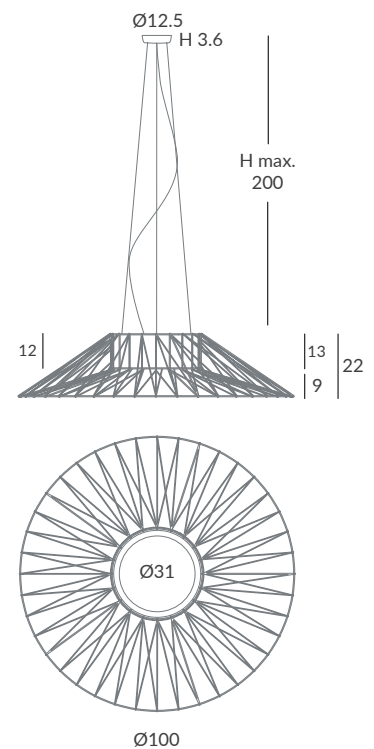

Difusor: acrílico /

Diffuser: acrylic

Cuerda: Elegir uno o dos colores

(ver carta de colores)

Cord: Choose one or two colors

(see cord color chart)

INSTALACIÓN / INSTALLATION

- E27 LED 3x15W Ø6cm