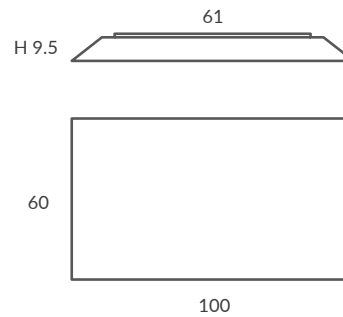

REF.
20011/R100

PLAFÓN / CEILING LIGHT
IP20

MATERIAL
Metal y tela elástica
Metal & stretching fabric

ACABADO / FINISH
Blanco óptico
Optical white

INSTALACIÓN / INSTALLATION
- PCB-LED 70W 500mA (D) (P) (C)
CRI>90
Cálida / Warm 3000K 4492lm
Neutra / Neutral 4000K 4698lm

REF.
20011/80

PLAFÓN / CEILING LIGHT
IP20

MATERIAL
Metal y tela elástica
Metal & stretching fabric

ACABADO / FINISH
Blanco óptico
Optical white

INSTALACIÓN / INSTALLATION
- PCB-LED 40W 700mA (D) (P) (LC) (C)
CRI>80
Cálida / Warm 3000K 2400lm
Neutra / Neutral 4000K 2510lm

- PCB-LED 70W 500mA (D) (P) (C)
CRI>90
Cálida / Warm 3000K 4492lm
Neutra / Neutral 4000K 4698lm