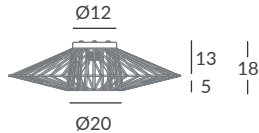

REF.
30000/80

APLIQUE / WALL LAMP
IP20

MATERIAL
Metal y cuerda / Metal and cord

ACABADO / FINISH

Base: negro mate / Base: matt black
Estructura: negra / Structure: black
Cuerda: Elegir uno o dos colores
(ver carta de colores)
Cord: Choose one or two colors
(see cord color chart)

INSTALACIÓN / INSTALLATION

- E27 LED 1x20W Ø12cm