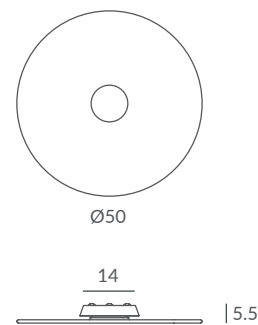

REF.
31280/50

PLAFÓN / CEILING LIGHT
IP20

MATERIAL
Aluminio y acrílico / Aluminium and acrylic

ACABADO / FINISHED
Negro texturado / Granulated black
Blanco texturado / Granulated white
Arena texturado / Granulated sand
Verde texturado / Granulated green
Difusor: Opal Mate/ Diffuser: Matt Opal

INSTALACIÓN / INSTALLATION
COB-LED 10W AC.220V
CRI>90 (L) (C)
- Cálida/ Warm 3000K 432lm
- Neutra/ Neutral 4000K 451lm