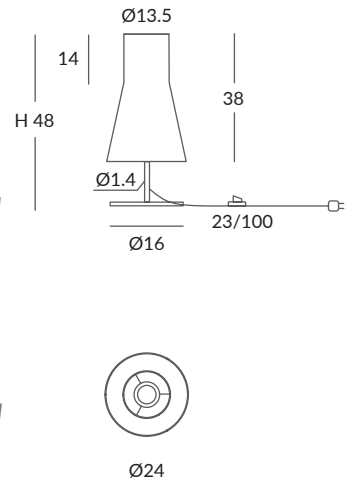

REF.
26071

SOBREMESA / TABLE LAMP
IP20

MATERIAL
Metal y cuerda / Metal and cord

ACABADO / FINISH

Blanco texturado
Granulated white
Cuerda: ver colores estándar
Cord: see standard colors

INSTALACIÓN / INSTALLATION
- E27 LED 1x15W Ø6cm