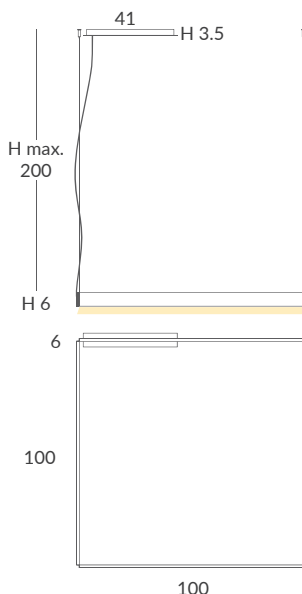

REF.
24840/100

COLGANTE/ SUSPENSION
IP20

MATERIAL
Aluminio, madera y acrílico satinado
Aluminium, wood and satin acrylic

ACABADO/ FINISH
Blanco mate / Matt white
Negro mate/ Matt black
Roble natural-plata/ Natural oak-silver
Nogal natural-plata/ Natural walnut-silver
Florón: blanco mate/ Canopy: Matt white
Difusor: Satinado/ Diffuser: Satin

INSTALACIÓN/ INSTALLATION
PCB LED 75W 500mA (D) (P) (C)
- Cálida/ Warm 3000K 5579lm
- Neutra/ Neutral 4000K 5836lm
CRI 80