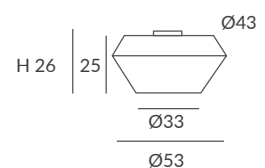

INSTALACIÓN / INSTALLATION
- E27 LED 1x15W Ø6cm  
- E27 LED 1x20W Ø12cm  

OPCIÓN: Cuerda ECO / OPTION: Cord ECO

 dim Casambi

Carta colores de cuerda en la pág. 356 / Cord colour chart in page 356

Archivos 3D y ficheros fotométricos disponibles en web / 3D and photometric files available on the web