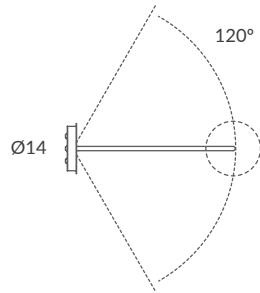

REF.
KIT/APL500

APLIQUE/ WALL BRACKET
IP20

MATERIAL
Metal

ACABADO / FINISH
Base y brazo: blanco o negro mate
Wall base and arm: white or matt black

INSTALACIÓN / INSTALLATION
- 1xE27 LED 15W Ø6cm