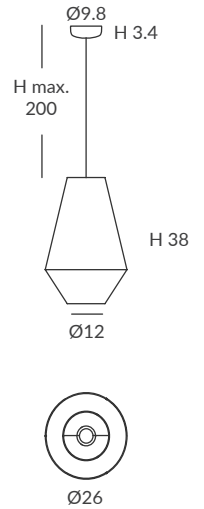

REF. 26860/26 REF. OD26860/26
COLGANTE / SUSPENSION
IP20 (26860/26) o **IP64** (OD26860/26)

MATERIAL
Metal y cuerda / Metal and cord

ACABADO / FINISH
Florón: blanco mate, negro mate, cromo o níquel satinado
Canopy: matt white, matt black, chrome or satin nickel
Estructura: negra (excepto para cuerda blanca)
Structure: black (except for white cord)
Cuerda: ver colores estándar
Cord: see standard colors

INSTALACIÓN / INSTALLATION
- E27 LED 1x15W Ø6cm