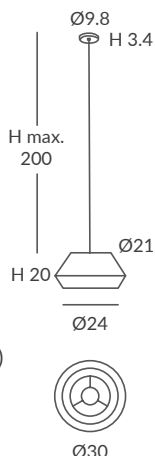

REF. REF
22810/30 OD22810/30

COLGANTE / SUSPENSION
IP20 (22810/30) o IP64 (OD22810/30)

MATERIAL
Metal y cuerda / Metal and cord

ACABADO / FINISH
Florón: cromo, negro mate, blanco mate o níquel satinado
Canopy: chrome, matt black, matt white or satin nickel
Estructura: negra (excepto para cuerda blanca)
Structure: black (except for white cord)
Cuerda: ver colores estándar
Cord: see standard colors

INSTALACIÓN / INSTALLATION
- E27 LED 1x15W Ø6cm

OPCIÓN: Cuerda ECO / OPTION: Cord ECO