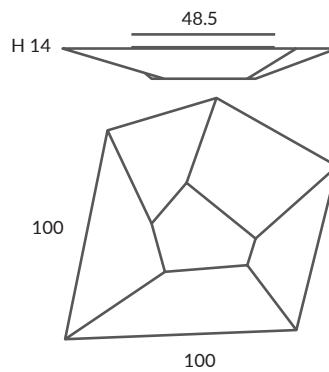

REF.
20014/100

PLAFÓN / CEILING LIGHT
IP20

MATERIAL
Metal y tela elástica
Metal & stretching fabric

ACABADO / FINISH
Blanco óptico
Optical white

INSTALACIÓN / INSTALLATION
- E27 LED 5x15W Ø6cm

- PCB-LED 40W 700mA
CRI>80
Cálida / *Warm* 3000K 2400lm
Neutra / *Neutral* 4000K 2510lm

- PCB-LED 70W 500mA
CRI>90
Cálida / *Warm* 3000K 4492lm
Neutra / *Neutral* 4000K 4698lm

- PCB-LED 72W 300mA
Regulable en temp./ brillo
Dimmable temp./ brightness
3000K - 6000K max. 3911lm