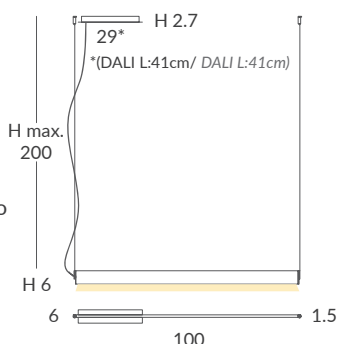

REF.
24841/100

COLGANTE/ SUSPENSION
IP20

MATERIAL

Aluminio, madera y acrílico satinado
Aluminium, wood and satin acrylic

ACABADO/ FINISH

Blanco mate / Matt white
Negro mate/ Matt black
Roble natural-plata
Natural oak-silver
Nogal natural-plata
Natural walnut-silver
Florón: blanco mate
Canopy: Matt white
Difusor: Satinado/ Diffuser: Satin

INSTALACIÓN/ INSTALLATION

PCB LED 20W 500mA (D) (P) (LC) (C)
- Cálida/ Warm 3000K 1361lm
- Neutra/ Neutral 4000K 1423lm
CRI 80

REF.
24841/120

COLGANTE/ SUSPENSION
IP20

MATERIAL

Aluminio, madera y acrílico satinado
Aluminium, wood and satin acrylic

ACABADO/ FINISH

Blanco mate / Matt white
Negro mate/ Matt black
Roble natural-plata
Natural oak-silver
Nogal natural-plata
Natural walnut-silver
Florón: blanco mate
Canopy: Matt white
Difusor: Satinado/ Diffuser: Satin

INSTALACIÓN/ INSTALLATION

PCB LED 24W 500mA (D) (P) (LC) (C)
- Cálida/ Warm 3000K 1633lm
- Neutra/ Neutral 4000K 1708lm
CRI 80