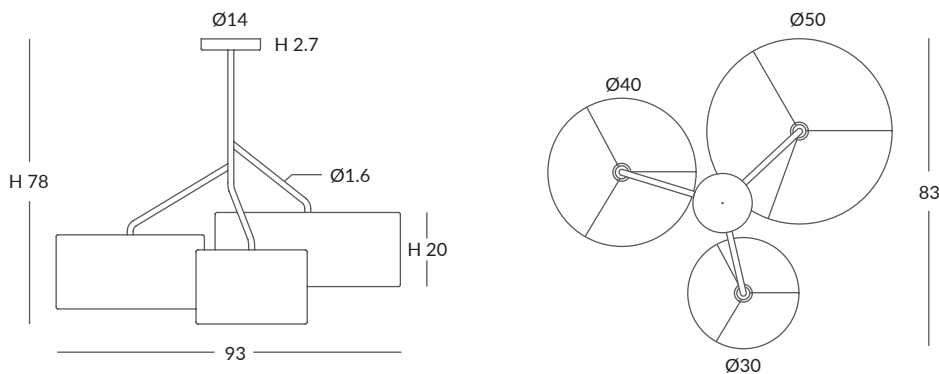

REF.
27800/95M

SEMITECHO
SEMI FLUSH CEILING LIGHT
IP20

MATERIAL
Metal y cuerda / Metal & cord

ACABADO / FINISH
Estructura: blanco o negro mate
Structure: white or matt black
Cuerda ver carta de colores
Cord (see cord color chart)

INSTALACIÓN / INSTALLATION
- 3 x E27 LED 15W Ø6cm