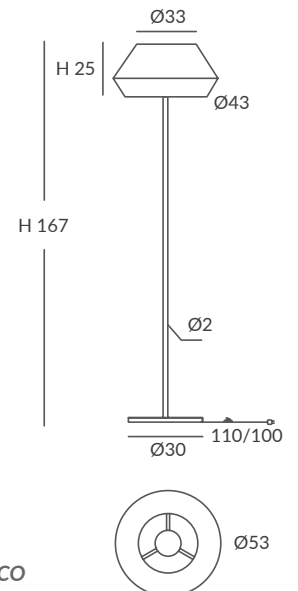

PIE DE SALÓN / FLOOR LAMP
IP20

MATERIAL
Metal y cuerda
Metal and cord

ACABADO / FINISH
Blanco texturado
Granulated White

Cuerda: ver colores estándar
Cord: see standard colors

INSTALACIÓN / INSTALLATION
- E27 LED 1x15W Ø6cm
- E27 LED 1x20W Ø12cm

OPCIÓN: Cuerda ECO / OPTION: Cord ECO