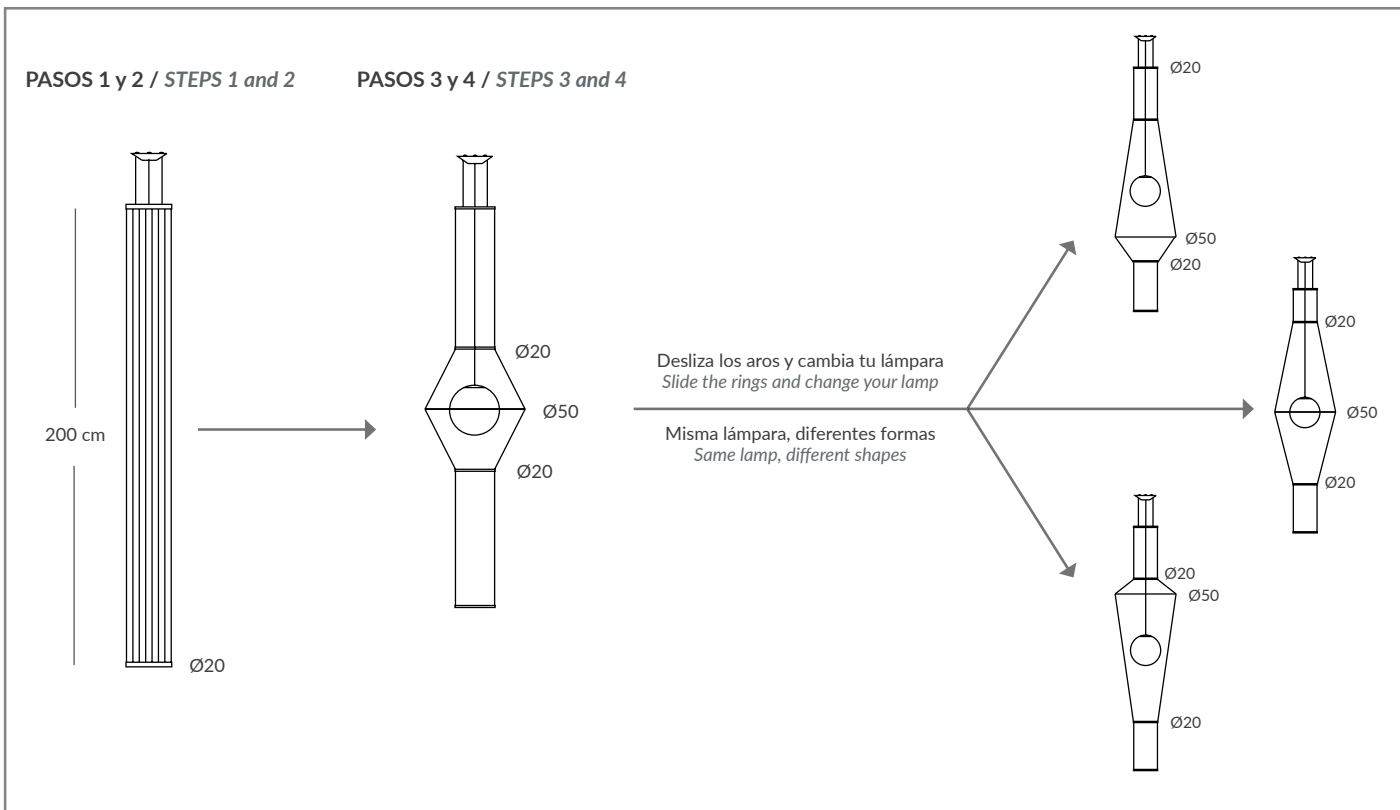

EJEMPLO CONFIGURACIÓN / CONFIGURATION EXAMPLE

1- Elegimos el aro inferior de Ø20 cm / We choose the Ø20 cm bottom counterweight ring:

- Ref.31200 (Ø20 cm)

2- Elegimos longitud de 200cm/ We choose length of 200 cm:

- Ref.31200/200

3- Elegimos 2 aros intermedios de Ø20cm y 1 de Ø50cm/ We choose 2 intermediate rings of Ø20cm and 1 of Ø50cm:

- 2 x Ref. ARO20 + 1 x Ref. ARO50

4- Elegir instalación E27/ We choose E27 installation:

- E27 LED

OTROS EJEMPLOS / OTHER EXAMPLES

Infinidad de posibilidades / Endless possibilities