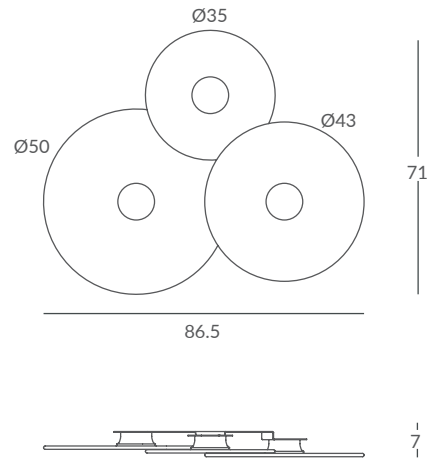

REF.
31280/86

PLAFÓN / CEILING LIGHT
IP20

MATERIAL
Aluminio y acrílico / Aluminium and acrylic

ACABADO / FINISHED
Negro texturado / Granulated black
Blanco texturado / Granulated white
Blanco texturado-Arena texturado-Negro texturado
Granulated white-Granulated sand-Granulated black
Blanco texturado-Arena texturado-Verde texturado
Granulated white-Granulated sand-Granulated green
Difusor: Opal Mate/ Diffuser: Matt Opal

INSTALACIÓN / INSTALLATION
COB-LED 30W AC.220V
CRI>90 (L) (C)
- Cálida/ Warm 3000K 1296lm
- Neutra/ Neutral 4000K 1353lm