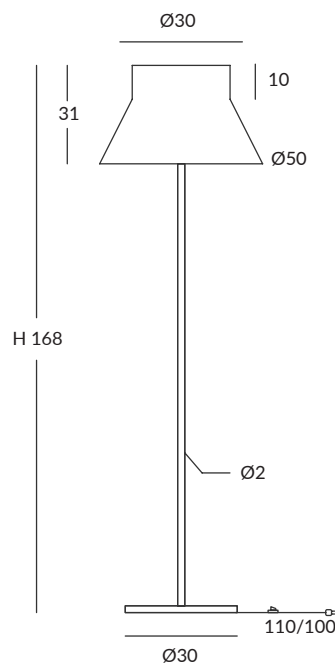

REF.
26072

PIE DE SALÓN / FLOOR LAMP
IP20

MATERIAL
Metal y cuerda / Metal and cord

ACABADO / FINISH

Blanco texturado
Granulated white
Cuerda: ver colores estándar
Cord: see standard colors

INSTALACIÓN / INSTALLATION
- E27 LED 1x15W Ø6cm
- E27 LED 1x20W Ø12cm