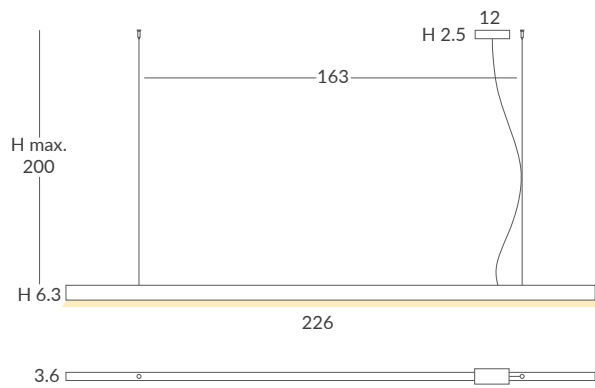

REF.
27841/125

COLGANTE / SUSPENSION
IP20

MATERIAL
Aluminio y policarbonato
Aluminium & polycarbonate

ACABADO / FINISH
Blanco mate, negro mate y hormigón
Matt white, matt black and concrete
Difusor: blanco óptico / *Diffuser: Optic white*

INSTALACIÓN / INSTALLATION
- PCB-LED 21.5W 700mA
Cálida/ *Warm* 3000K 1605lm
Neutra/ *Neutral* 4000K 1680lm
CRI ≥ 90

REF.
27841/225

COLGANTE / SUSPENSION
IP20

MATERIAL
Aluminio y policarbonato
Aluminium & polycarbonate

ACABADO / FINISH
Blanco mate, negro mate y hormigón
Matt white, matt black and concrete
Difusor: blanco óptico / *Diffuser: Optic white*

INSTALACIÓN / INSTALLATION
- PCB-LED 38.7W 700mA
Cálida/ *Warm* 3000K 2889lm
Neutra/ *Neutral* 4000K 3024lm
CRI ≥ 90