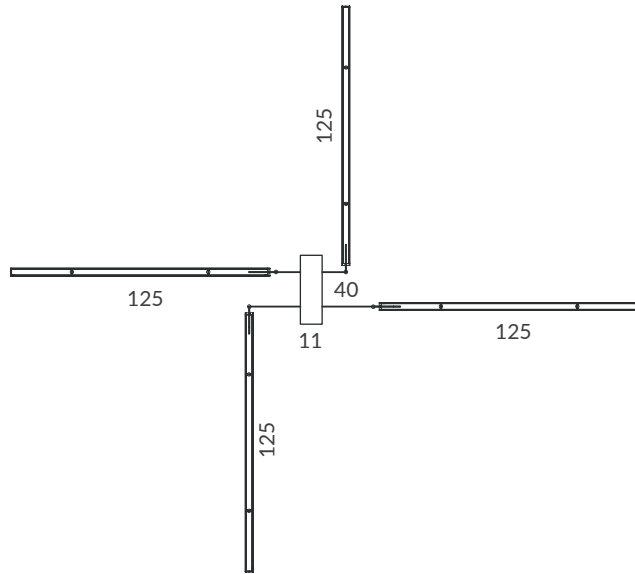

EJEMPLO DE CONFIGURACIÓN / CONFIGURATION EXAMPLE

1. Elegir longitud y cantidad de perfiles. Pueden combinarse diferentes medidas.
  1. Choose length & quantity of profiles. Different sizes can be combined.
2. Seleccionar KIT correspondiente al total de metros. Si superamos los 9 metros, será necesario otro KIT.
  2. Select KIT corresponding to the total number of meters. If we exceed 9 metres, another KIT will be necessary.

EJEMPLO 1 / EXAMPLE 1

REF. PERFILES PCB-LED / REF. PCB-LED PROFILES
4 x 30021/125
(Metros totales: 5 metros / Total meters: 5 meters)

REF. KIT (florón + driver) / REF. KIT (canopy+ driver)
KIT 30021/3
(Para un total de 5m a 6,25m / For a total from 5m to 6,25m)