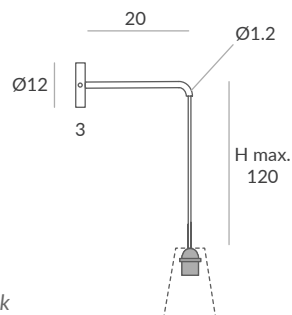

REF.
KIT/APL200

APLIQUE/ WALL BRACKET
IP20

MATERIAL
Metal

ACABADO / FINISH
Base y brazo: blanco o negro mate
Wall base and arm: white or matt black

INSTALACIÓN / INSTALLATION
- 1xE27 LED 15W Ø6cm