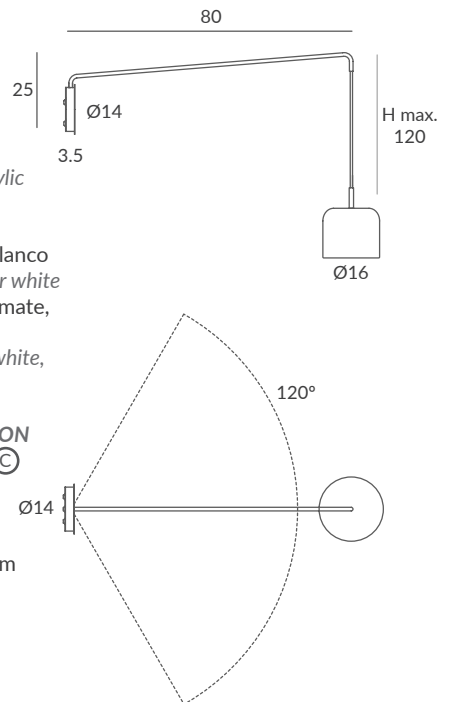

REF.
25916/80

APLIQUE / WALL LAMP
IP20

MATERIAL
Metal y acrílico / Metal & acrylic

ACABADO / FINISH
Base y brazo: negro mate o blanco
Wall base & arm: matt black or white
Pantalla: negro mate, blanco mate, blanco, beige, marsala y oliva
Lampshade: matt black, matt white, white, beige, marsala or olive

INSTALACIÓN / INSTALLATION
- E27 LED 1x6W Ø5cm
- COB LED 8W AC.220V
CRI>90
Cálida / Warm 3000K 345lm
Neutra / Neutral 4000K 360lm