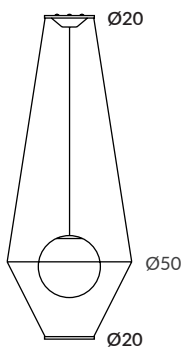

31200/100 + 1xARO50
(E27 LED)