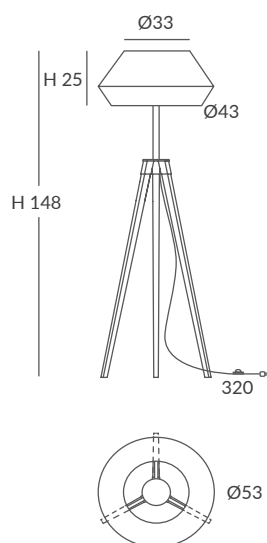

PIE DE SALÓN / FLOOR LAMP
IP20 (22006E) o **IP64*** (OD22006E)

MATERIAL
Metal, madera de iroco y cuerda (ECO)
Metal, irocco wood and cord (ECO)

ACABADO / FINISH
Estructura: blanca
Structure: white

Cuerda: ver colores estándar
Cord: see standard colors

INSTALACIÓN / INSTALLATION
- E27 LED 1x15W Ø6cm
- E27 LED 1x20W Ø12cm

*Modelo IP64: sin interruptor
*IP64 model: without switch