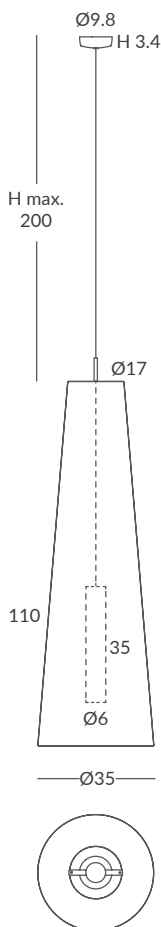

REF.
29810/35

COLGANTE / SUSPENSION
IP20

MATERIAL
Metal y cuerda
Metal and cord

ACABADO / FINISH
Florón: blanco mate, negro mate,
cromo o níquel satinado
Canopy: matt white, matt black,
chrome or satin nickel
Estructura: negra (excepto para cuerda blanca)
Structure: black (except for white cord)
Cuerda: ver colores estándar
Cord: see standard colors
Foco: negro mate
Spotlight: matt black

INSTALACIÓN / INSTALLATION
- 1 x GU10 LED 8W Ø5cm