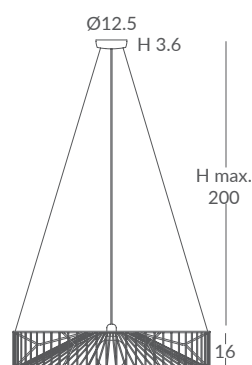

© dim Casambi

Carta colores de cuerda en la pág. 356 / Cord colour chart in page 356