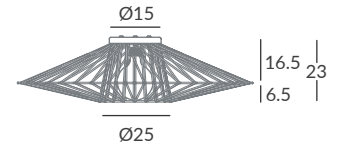

REF.
30800/80

COLGANTE / SUSPENSION
IP20

MATERIAL
Metal y cuerda
Metal and cord

ACABADO / FINISH

Florón: negro mate
Canopy: matt black
Estructura: negra
Structure: black
Cuerda: Elegir uno o dos colores
(ver carta de colores)
Cord: Choose one or two colors
(see cord color chart)