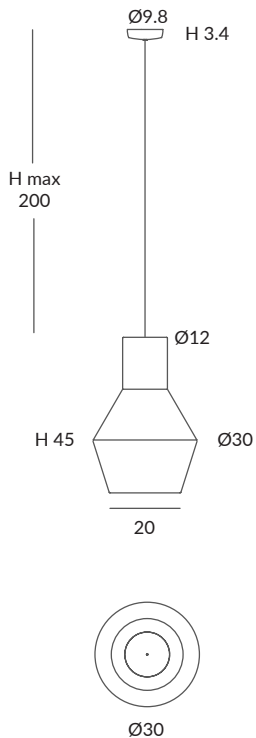

REF. REF.
29840/30 OD29840/30

COLGANTE / SUSPENSION
IP20 (29840/30) o IP64 (OD29840/30)

MATERIAL
Metal y cuerda
Metal and cord

ACABADO / FINISH
Florón: blanco mate, negro mate, cromo o níquel satinado
Canopy: matt white, matt black, chrome or satin nickel
Estructura: negra (excepto para cuerda blanca)
Structure: black (except for white cord)
Cuerda: ver colores estándar
Cord: see standard colors

INSTALACIÓN / INSTALLATION
- E27 LED 1x15W Ø6cm