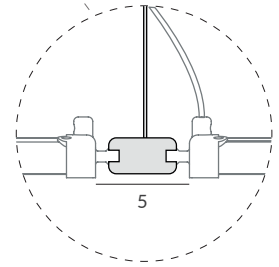

ref. 32010/U
Unión de cierre para composiciones cerradas
Closing union for closed compositions