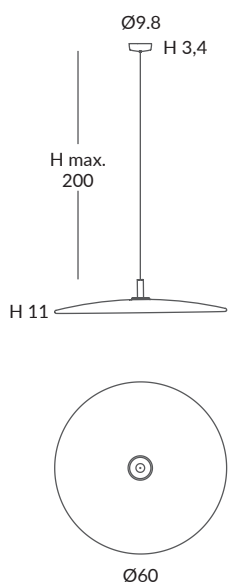

ACABADO / FINISH
Florón y cuerpo metálico: blanco
Canopy and metal body: white
Difusor: opal mate
Diffuser: matt opal

INSTALACIÓN / INSTALLATION
COB-LED 10W AC.220V
CRI>90 (L) (C)
Cálida / Warm 3000K 432lm
Neutra / Neutral 4000K 451lm