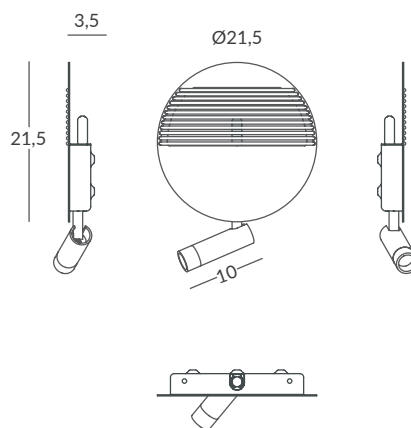

REF.
31951

APLIQUE / WALL BRACKET
IP20

MATERIAL
Metal y cuerda / Metal and cord

ACABADO / FINISHED
Blanco mate o negro mate /
Matt white or matt black
Cuerda: ver colores estándar /
Cord: see standard colors

INSTALACIÓN / INSTALLATION
- G9 LED 4W
- Foco / Spot LED 3W
CRI>90