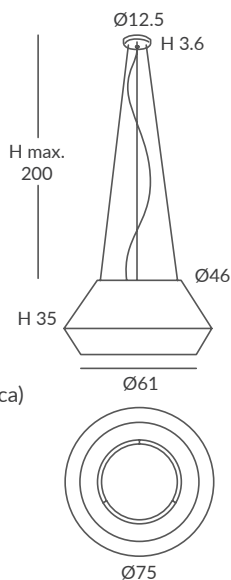

REF.
22810/75

COLGANTE / SUSPENSION
IP20

MATERIAL
Metal, cristal y cuerda
Metal, glass and cord

ACABADO / FINISH
Florón: cromo, negro mate, blanco mate o níquel satinado
Canopy: chrome, matt black, matt white or satin nickel
Estructura: negra (excepto para cuerda blanca)
Structure: black (except for white cord)
Difusor: cristal satinado
Diffuser: satinated glass
Cuerda: ver colores estándar
Cord: see standard colors

INSTALACIÓN / INSTALLATION
- E27 LED 3x15W Ø6cm

REF.
22820/75

COLGANTE / SUSPENSION
IP20

MATERIAL
Metal, cristal y cuerda
Metal, glass and cord

ACABADO / FINISH
Florón: cromo, negro mate, blanco mate o níquel satinado
Canopy: chrome, matt black, matt white or satin nickel
Estructura: negra (excepto para cuerda blanca)
Structure: black (except for white cord)
Difusor: cristal satinado
Diffuser: satinated glass
Cuerda: ver colores estándar
Cord: see standard colors

INSTALACIÓN / INSTALLATION
- E27 LED 3x15W Ø6cm