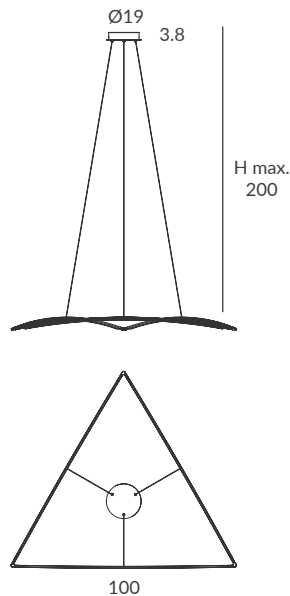

REF. RITA POP

29021/1
29021/2
29021/3
29021/4
29021/5

COLGANTE / SUSPENSION

IP20

MATERIAL

Aluminio y policarbonato
Aluminium & polycarbonate

ACABADO / FINISH

Negro mate / Matt black
Florón: negro mate / Canopy: matt black

INSTALACIÓN / INSTALLATION

1-5 x LED strip 24V 13,5W
CRI>90 (D) (P) (LC) (C)
Cálida / Warm 3000K 856lm
Neutra / Neutral 4000K 928lm

NOTA: Para 29021/4 y 29021/5 con dim DALI ó dim PUSH, la base será rectangular (40 cm x 11cm)
NOTE: For 29021/4 and 29021/5 with dim DALI or dim PUSH, the base will be rectangular (40 cm x 11cm).

REF. RITA DELTA
29820/100

COLGANTE / SUSPENSION
IP20

MATERIAL

Aluminio y policarbonato
Aluminium & polycarbonate

ACABADO / FINISH

Negro mate
Matt black
Florón: negro mate
Canopy: matt black

INSTALACIÓN / INSTALLATION

- LED strip 24V 26W (P) (LC) (C)
CRI>90
Cálida / Warm 3000K 1652lm
Neutra / Neutral 4000K 1790lm

REF. RITA DELTA
29820/150

COLGANTE / SUSPENSION
IP20

MATERIAL

Aluminio y policarbonato
Aluminium & polycarbonate

ACABADO / FINISH

Negro mate
Matt black
Florón: negro mate
Canopy: matt black

INSTALACIÓN / INSTALLATION

- LED strip 24V 41W (P) (LC) (C)
CRI>90
Cálida / Warm 3000K 2570lm
Neutra / Neutral 4000K 2784lm

(D) dim DALI

(P) dim PUSH

(LC) dim L,C

(C) dim Casambi

Archivos 3D y ficheros fotométricos disponibles en web / 3D and photometric files available on the web