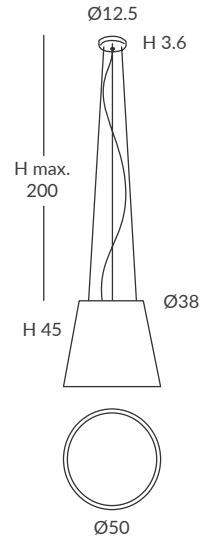

REF.
24800/L50

COLGANTE / SUSPENSION
IP20

MATERIAL
Metal, metacrilato y cuerda
Metal, PMMA and cord

ACABADO / FINISH
Florón: cromo, negro mate, blanco mate o níquel satinado
Canopy: chrome, matt black, matt white or satin nickel
Estructura: negra (excepto para cuerda blanca)
Structure: black (except for white cord)
Difusor: blanco hielo / Diffuser: White frosted
Cuerda: ver colores estándar
Cord: see standard colors

INSTALACIÓN / INSTALLATION
- E27 LED 3x15W Ø6cm