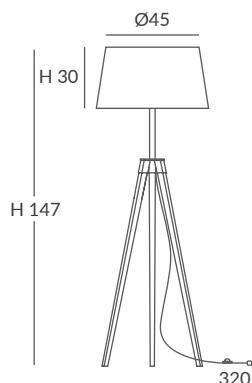

Ø50

REF.
24006E

REF.
OD24006E

PIE DE SALÓN / FLOOR LAMP
IP20 (24006E) o **IP64*** (OD24006E)

MATERIAL
Metal, madera de iroco y cuerda (ECO)
Metal, irocco wood and cord (ECO)

ACABADO / FINISH
Estructura: blanca
Structure: white
Cuerda: ver colores estándar
Cord: see standard colors

INSTALACIÓN / INSTALLATION
- E27 LED 1x15W Ø6cm
- E27 LED 1x20W Ø12cm

*Modelo IP64: sin interruptor
*IP64 model: without switch