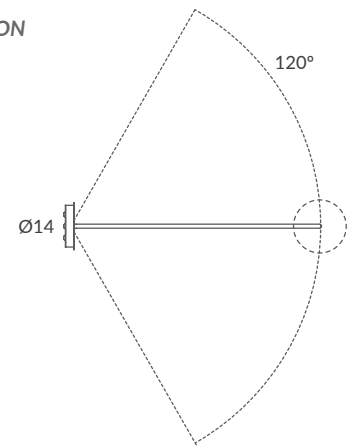

REF.
KIT/APL800

APLIQUE/ WALL BRACKET
IP20

MATERIAL
Metal

ACABADO / FINISH
Base y brazo: blanco o negro mate
Wall base and arm: white or matt black

INSTALACIÓN / INSTALLATION
- 1xE27 LED 15W Ø6cm