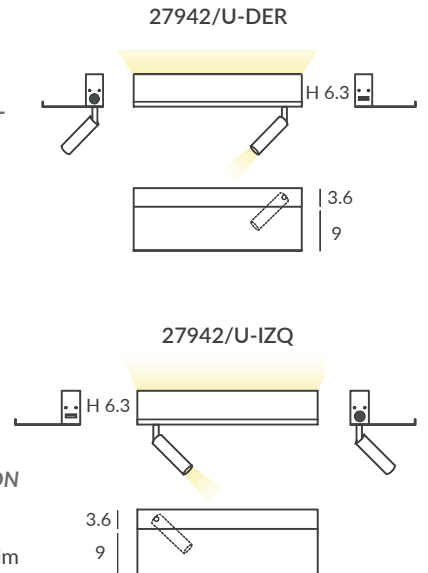

INSTALACIÓN / INSTALLATION

PCB LED 4.5W 700mA
- Cálida/ Warm 3000K 277lm
- Neutra/ Neutral 4000K 290lm
CRI ≥ 90
Foco / Spot LED 3W

Conexión USB / With USB connection