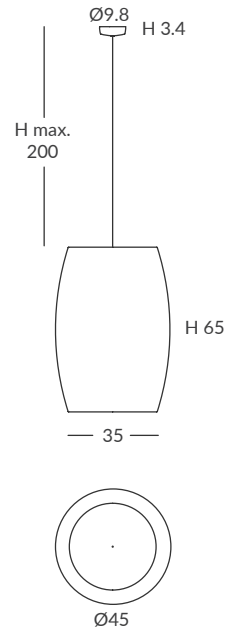

REF. REF.
29830/45 OD29830/45

COLGANTE / SUSPENSION
IP20 (ref. 29830/45) o **IP64** (ref. OD29830/45)

MATERIAL
Metal y cuerda
Metal and cord

ACABADO / FINISH
Florón: blanco mate, negro mate, cromo o níquel satinado
Canopy: matt white, matt black, chrome or satin nickel
Estructura: negra o blanca (según cuerda)
Structure: black or white (depends on the cord)
Cuerda: ver colores estándar
Cord: see standard colors

INSTALACIÓN / INSTALLATION

- E27 LED 1x15W Ø6cm
- E27 LED 1x20W Ø12cm