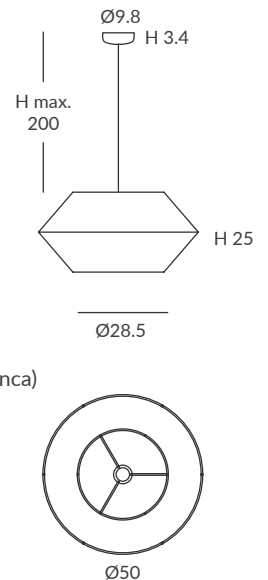

REF. 26860/50 REF. OD26860/50
COLGANTE / SUSPENSION
IP20 (26860/50) o **IP64** (OD26860/50)

MATERIAL
Metal y cuerda / Metal and cord

ACABADO / FINISH
Florón: blanco mate, negro mate, cromo o níquel satinado
Canopy: matt white, matt black, chrome or satin nickel
Estructura: negra (excepto para cuerda blanca)
Structure: black (except for white cord)
Cuerda: ver colores estándar
Cord: see standard colors

INSTALACIÓN / INSTALLATION
- E27 LED 1x15W Ø6cm
- E27 LED 1x20W Ø12cm