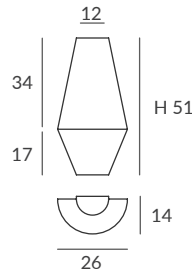

REF. 26960 REF. OD26960*
APLIQUE / WALL LAMP
IP20 (26960) o **IP64** (OD26960)

MATERIAL
Metal y cuerda / Metal and cord

ACABADO / FINISH
Estructura: Blanco
Structure: White
Cuerda: ver colores estándar
Cord: see standard colors

INSTALACIÓN / INSTALLATION
- E27 LED 2x15W Ø6cm
*E27 LED 1x15W Ø6cm