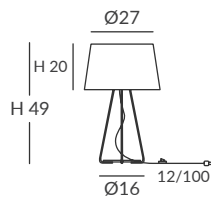

REF.
24001

SOBREMESA / TABLE LAMP
IP20

MATERIAL
Metal y cuerda
Metal and cord

ACABADO / FINISH
Blanco texturado
Granulated White
Cuerda: ver colores estándar
Cord: see standard colors

INSTALACIÓN / INSTALLATION
- E27 LED 1x15W Ø6cm

OPCIÓN: Cuerda ECO / OPTION: Cord ECO