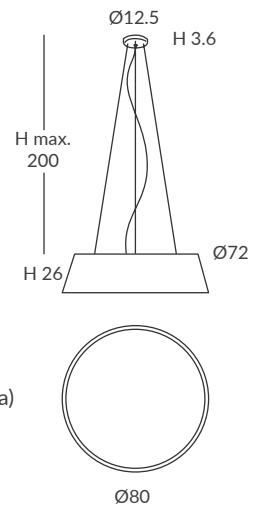

REF.
24800/80

COLGANTE / SUSPENSION
IP20

MATERIAL
Metal, metacrilato y cuerda
Metal, PMMA and cord

ACABADO / FINISH
Florón: cromo, negro mate, blanco mate o níquel satinado
Canopy: chrome, matt black, matt white or satin nickel
Estructura: negra (excepto para cuerda blanca)
Structure: black (except for white cord)
Difusor: blanco hielo / Diffuser: White frosted
Cuerda: ver colores estándar
Cord: see standard colors

INSTALACIÓN / INSTALLATION
- E27 LED 4x15W Ø6cm