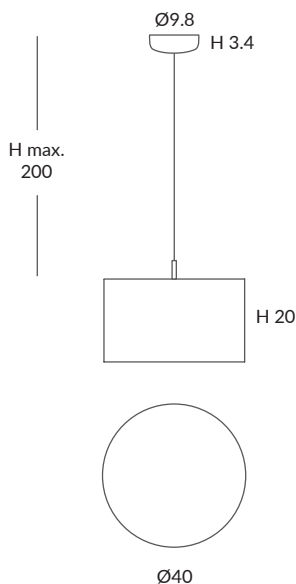

REF. REF.
27800/40 OD27800/40

COLGANTE/ SUSPENSION
IP20 (27800/40) o IP64 (OD27800/40)

MATERIAL
Metal y cuerda / Metal & cord

ACABADO / FINISH
Florón: blanco mate, negro mate, níquel satinado o cromo
Canopy: matt white, matt black, satin nickel or chrome
Estructura: negra (excepto para cuerda blanca)
Structure: black (except for white cord)
Cuerda ver carta de colores
Cord (see cord color chart)

INSTALACIÓN / INSTALLATION
- 1 x E27 LED 15W Ø6cm
- 1 x E27 LED 20W Ø12cm
©