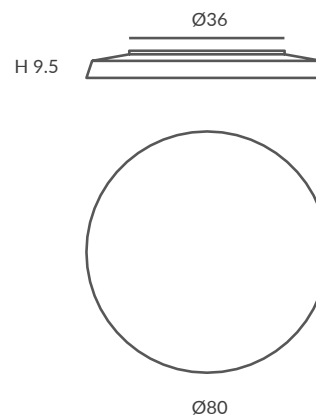

(D) dim DALI

(P) dim PUSH

(LC) dim L,C

(C) dim Casambi

Archivos 3D y ficheros fotométricos disponibles en web / 3D and photometric files available on the web