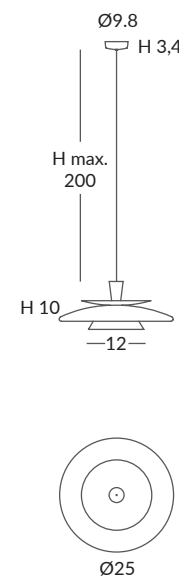

(L) dim L,C

(C) dim Casambi

Archivos 3D y ficheros fotométricos disponibles en web/ 3D and photometric files available on the web
* Otros acabados consultar con fábrica / Other finishes ask factory