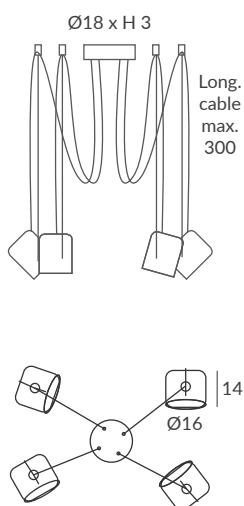

MATERIAL
Metal y acrílico / Metal & acrylic

ACABADO / FINISH
Negro mate / Matt black
Blanco mate / Matt white
Blanco / White
Difusor: opal mate / Diffuser: Matt opal

INSTALACIÓN / INSTALLATION
- 2-6 x GU10 LED 8W Ø5cm \llcorner
- 2-6 x GU10 LED 14W Ø11.1cm L:7.5cm \llcorner
- COB LED 8W AC.220V
CRI>90 \llcorner \llcorner
Cálida / Warm 3000K 345lm
Neutra / Neutral 4000K 360lm