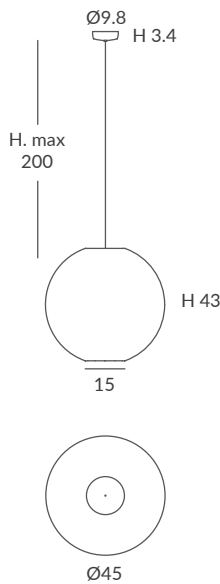

REF. REF.
29860/45 OD29860/45

COLGANTE / SUSPENSION
IP20 (29860/45) o **IP64** (OD29860/45)

MATERIAL
Metal y cuerda
Metal and cord

ACABADO / FINISH
Florón: blanco mate, negro mate, cromo o níquel satinado
Canopy: matt white, matt black, chrome or satin nickel
Estructura: negra (excepto para cuerda blanca)
Structure: black (except for white cord)
Cuerda: ver colores estándar
Cord: see standard colours

INSTALACIÓN / INSTALLATION
- E27 LED 1x15W Ø6cm
- E27 LED 1x20W Ø12cm