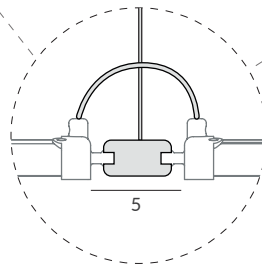

ref. 32010/C
Conexión entre perfiles
Profile connection