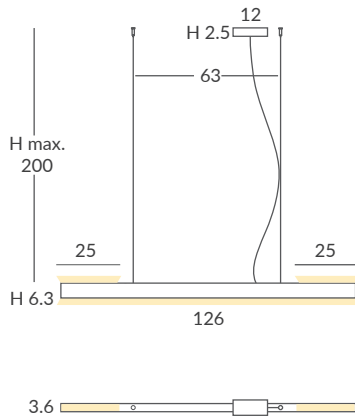

REF.
27841/125S

COLGANTE / SUSPENSION
+ Luz indirecta / + Indirect lighting
IP20

MATERIAL
Aluminio y policarbonato /
Aluminium & polycarbonate

ACABADO / FINISH
Blanco mate, negro mate y hormigón
Matt white, matt black and concrete
Difusor: blanco óptico / Diffuser: Optic white

INSTALACIÓN / INSTALLATION
- PCB-LED 30.1W 700mA
Cálida/ Warm 3000K 2247lm
Neutra/ Neutral 4000K 2352lm
CRI ≥ 90