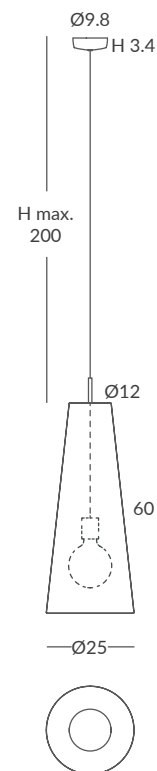

REF. REF.
29811/25 OD29811/25

COLGANTE / SUSPENSION
IP20 (29811/25) o IP64 (OD29811/25)

MATERIAL
Metal y cuerda
Metal and cord

ACABADO / FINISH
Florón: blanco mate, negro mate,
cromo o níquel satinado
Canopy: matt white, matt black,
chrome or satin nickel
Estructura: negra (excepto para cuerda blanca)
Structure: black (except for white cord)
Cuerda: ver colores estándar
Cord: see standard colors

INSTALACIÓN / INSTALLATION
- 1 x E27 LED 15W Ø6cm
- 1 x E27 LED 15W Ø9.5cm