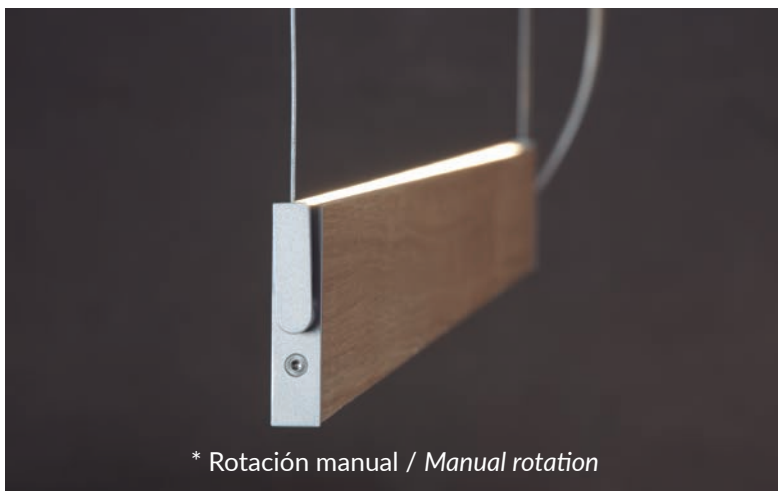

Ø10

 dim DALI

 dim PUSH

 dim L,C

 dim Casambi

Archivos 3D y ficheros fotométricos disponibles en web / 3D and photometric files available on the web

MANOLO

Líneas rectas de luz. Un diseño versátil, que en los modelos colgantes se integran fácilmente en el espacio, generando un efecto flotante al estar suspendido por cable de acero que le dota de una estética original y sugerente. Su perfil de aluminio con difusor acrílico puede ser blanco, negro mate o recubierto de madera de roble natural o nogal. Los colgantes pueden ser lineales que permiten una rotación de 350°, o en disposiciones cuadradas o rectangulares. También disponible como aplique con difusor de luz a ambos lados, para los que opten por las disposiciones horizontales o verticales en pared. En todas sus variantes, el diseño es minimalista lo que permite su integración en ambientes eclécticos y expanden la claridad con sutileza.

Design that combines decorative & architectural inspiration in same fixture. You choose to feel either the warmth of wood, or the modern matt finish in white or black. Slimmest aluminium profile with acrylic diffuser and LED PCB technology. The lineal suspension models have a 350° rotating profile with bare hands, no toolings. Also available suspensions with esquared or rectangular shape, and wall surface solutions with 2 illuminated sides for vertical or horizontal installation.