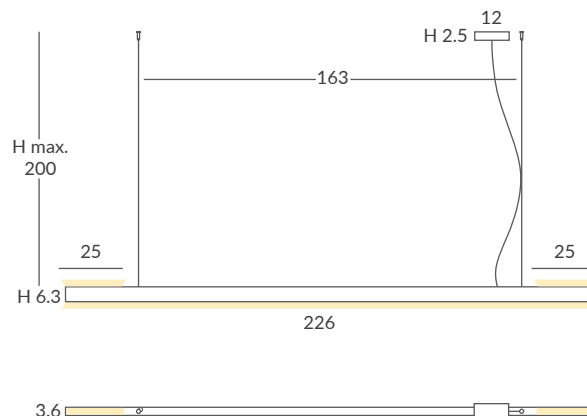

REF.
27841/125S

COLGANTE / SUSPENSION
+ Luz indirecta / + Indirect lighting
IP20

MATERIAL
Aluminio y policarbonato /
Aluminium & polycarbonate

ACABADO / FINISH
Blanco mate, negro mate y hormigón
Matt white, matt black and concrete
Difusor: blanco óptico / Diffuser: Optic white

INSTALACIÓN / INSTALLATION
- PCB-LED 30.1W 700mA
Cálida/ Warm 3000K 2247lm
Neutra/ Neutral 4000K 2352lm
CRI ≥ 90

REF.
27841/150S

COLGANTE / SUSPENSION
+ Luz indirecta / + Indirect lighting
IP20

MATERIAL
Aluminio y policarbonato /
Aluminium & polycarbonate

ACABADO / FINISH
Blanco mate, negro mate y hormigón
Matt white, matt black and concrete
Difusor: blanco óptico / Diffuser: Optic white

INSTALACIÓN / INSTALLATION
- PCB-LED 34.4W 700mA
Cálida/ Warm 3000K 2568lm
Neutra/ Neutral 4000K 2688lm
CRI ≥ 90

REF.
27841/225S

COLGANTE / SUSPENSION
+ Luz indirecta / + Indirect lighting
IP20

MATERIAL
Aluminio y policarbonato /
Aluminium & polycarbonate

ACABADO / FINISH
Blanco mate, negro mate y hormigón
Matt white, matt black and concrete
Difusor: blanco óptico / Diffuser: Optic white

INSTALACIÓN / INSTALLATION
- PCB-LED 47.3W 700mA
Cálida/ Warm 3000K 3531lm
Neutra/ Neutral 4000K 3696lm
CRI ≥ 90