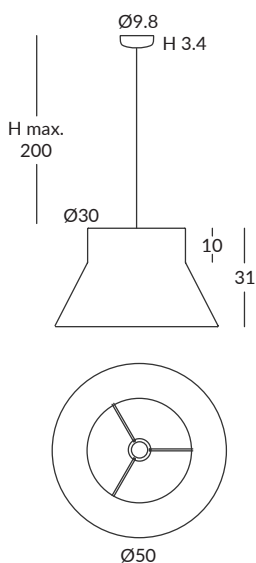

©

© dim Casambi

Carta colores de cuerda en la pág. 356 / Cord colour chart in page 356

Archivos 3D y ficheros fotométricos disponibles en web / 3D and photometric files available on the web