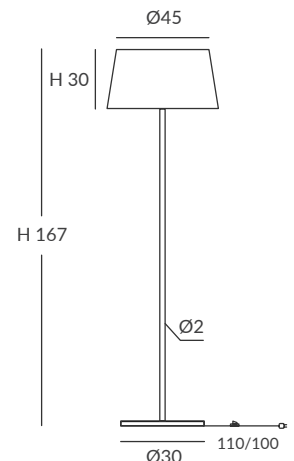

Ø50

REF.
24004

PIE DE SALÓN / FLOOR LAMP
IP20

MATERIAL
Metal y cuerda
Metal and cord

ACABADO / FINISH
Blanco texturado
Granulated White
Cuerda: ver colores estándar
Cord: see standard colors

INSTALACIÓN / INSTALLATION
- E27 LED 1x15W Ø6cm
- E27 LED 1x20W Ø12cm

OPCIÓN: Cuerda ECO / OPTION: Cord ECO