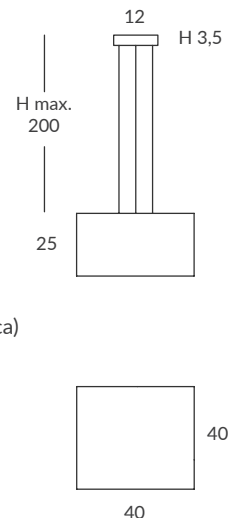

REF.
26800/40

COLGANTE / SUSPENSION
IP20

MATERIAL
Metal y cuerda / Metal and cord

ACABADO / FINISH
Florón: negro mate o blanco mate
Canopy: matt black or matt white
Estructura: negra (excepto para cuerda blanca)
Structure: black (except for white cord)
Cuerda: ver colores estándar
Cord: see standard colors

INSTALACIÓN / INSTALLATION

- E27 LED 1x15W Ø6cm

- E27 LED 1x20W Ø12cm