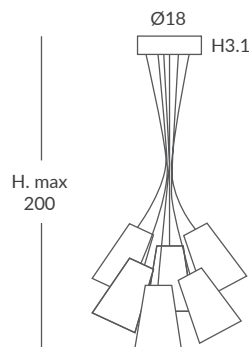

54

Pantallas DRUM 24800/18 ECO incluidas. Otras configuraciones, consultar.
DRUM 24800/18 ECO lampshades included. Other configurations contact factory.

© dim Casambi

Carta colores de cuerda en la pág. 356 / Cord colour chart in page 356
Archivos 3D y ficheros fotométricos disponibles en web / 3D and photometric files available on the web