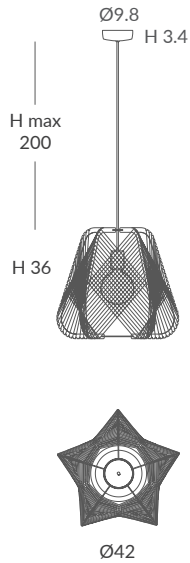

Estructura: blanco o negro mate
Structure: white or matt black
Cuerda: Ver carta de colores
Cord: See cord color chart

INSTALACIÓN / INSTALLATION

- E27 LED 1x15W Ø6cm
- E27 LED 1x20W Ø12cm

REF. REF.
31890/52 OD31890/52