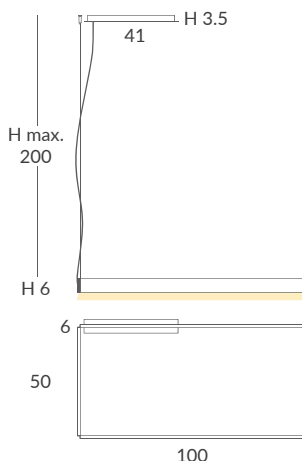

REF.
24840/50x100

COLGANTE/ SUSPENSION
IP20

MATERIAL
Aluminio, madera y acrílico satinado
Aluminium, wood and satin acrylic

ACABADO/ FINISH
Blanco mate / Matt white
Negro mate/ Matt black
Roble natural-plata/ Natural oak-silver
Nogal natural-plata/ Natural walnut-silver
Florón: blanco mate/ Canopy: Matt white
Difusor: Satinado/ Diffuser: Satin

INSTALACIÓN/ INSTALLATION
PCB LED 55W 500mA (D) (P) (C)
- Cálida/ Warm 3000K 3484lm
- Neutra/ Neutral 4000K 3644lm
CRI 80