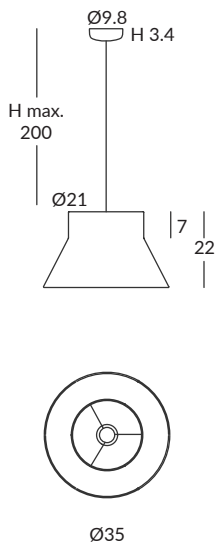

Estructura: negra (excepto para cuerda blanca)
Structure: black (except for white cord)
Cuerda: ver colores estándar
Cord: see standard colors

INSTALACIÓN / INSTALLATION
- E27 LED 1x15W Ø6cm  

REF. REF.
26870/50 OD26870/50