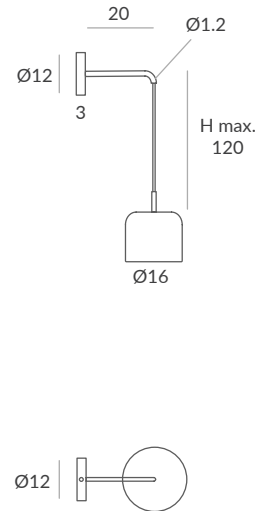

REF.
27002

PIE DE SALÓN / FLOOR LAMP
IP20

MATERIAL
Metal y acrílico / Metal & acrylic

ACABADO / FINISH
Pantalla: negro mate, blanco mate o blanco
Lampshade: matt black, matt white or white
Soporte: negro mate o blanco texturado
Base: matt black or granulated white
Difusor: opal mate
Diffuser: Matt opal

INSTALACIÓN / INSTALLATION
- E27 LED 2x15W Ø6cm
- COB LED 10W AC.220V
CRI>90
Cálida / Warm 3000K 432lm
Neutra / Neutral 4000K 451lm

REF.
25916/20

APLIQUE / WALL LAMP
IP20

MATERIAL
Metal y acrílico / Metal & acrylic

ACABADO / FINISH
Base y brazo: negro mate o blanco
Wall base & arm: matt black or white
Pantalla: negro mate, blanco mate, blanco, beige, marsala y oliva
Lampshade: matt black, matt white, white, beige, marsala or olive

INSTALACIÓN / INSTALLATION
- E27 LED 1x6W Ø5cm
- COB LED 8W AC.220V
CRI>90
Cálida / Warm 3000K 345lm
Neutra / Neutral 4000K 360lm

REF.
25916/50

APLIQUE / WALL LAMP
IP20

MATERIAL
Metal y acrílico / Metal & acrylic

ACABADO / FINISH
Base y brazo: negro mate o blanco
Wall base & arm: matt black or white
Pantalla: negro mate, blanco mate, blanco, beige, marsala y oliva
Lampshade: matt black, matt white, white, beige, marsala or olive

INSTALACIÓN / INSTALLATION
- E27 LED 1x6W Ø5cm
- COB LED 8W AC.220V
CRI>90
Cálida / Warm 3000K 345lm
Neutra / Neutral 4000K 360lm

REF.
25916/80

APLIQUE / WALL LAMP
IP20

MATERIAL
Metal y acrílico / Metal & acrylic

ACABADO / FINISH
Base y brazo: negro mate o blanco
Wall base & arm: matt black or white
Pantalla: negro mate, blanco mate, blanco, beige, marsala y oliva
Lampshade: matt black, matt white, white, beige, marsala or olive

INSTALACIÓN / INSTALLATION
- E27 LED 1x6W Ø5cm
- COB LED 8W AC.220V
CRI>90
Cálida / Warm 3000K 345lm
Neutra / Neutral 4000K 360lm

dim L,C dim Casambi