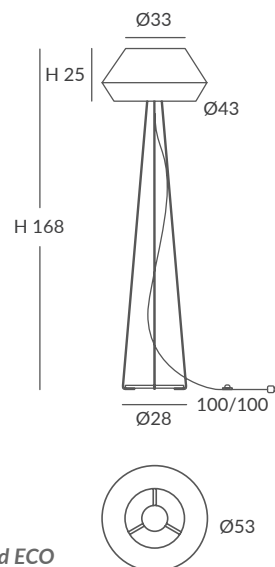

INSTALACIÓN / INSTALLATION
- E27 LED 1x15W Ø6cm  
- E27 LED 1x20W Ø12cm  

OPCIÓN: Cuerda ECO / OPTION: Cord ECO

REF.
22004

PIE DE SALÓN / FLOOR LAMP
IP20

MATERIAL
Metal y cuerda
Metal and cord

ACABADO / FINISH
Blanco texturado
Granulated White