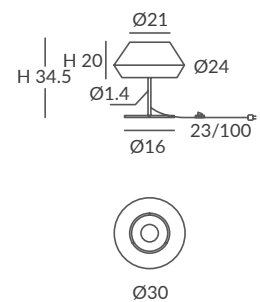

SOBREMESA / TABLE LAMP
IP20

MATERIAL
Metal y cuerda
Metal and cord

ACABADO / FINISH
Blanco texturado
Granulated White

Cuerda: ver colores estándar
Cord: see standard colors

INSTALACIÓN / INSTALLATION
- E27 LED 1x15W Ø6cm

OPCIÓN: Cuerda ECO / OPTION: Cord ECO