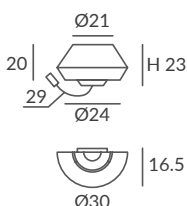

REF.
22910/30

APLIQUE CON LECTOR
READING WALL LAMP
IP20

MATERIAL
Metal y cuerda / Metal and cord

ACABADO / FINISH
Base y flexo: blanco mate o negro mate
Base + flex arm: matt white o matt black
Cuerda: ver colores estándar
Cord: see standard colors

INSTALACIÓN / INSTALLATION
- E27 LED 1x15W Ø6cm
Flexo / flex arm LED 3,5W 550mA
Neutra / Neutral 4000K 180lm

OPCIÓN: Cuerda ECO / OPTION: Cord ECO