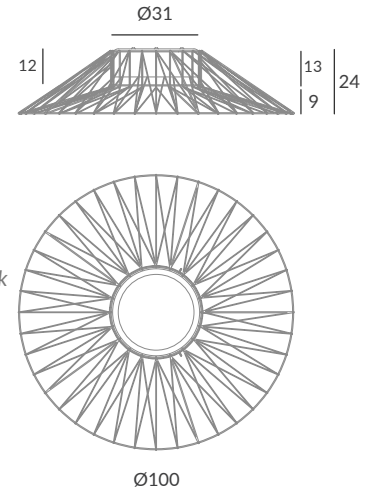

REF.
30200/100

PLAFÓN / CEILING LIGHT
IP20

MATERIAL
Metal y cuerda / Metal and cord

ACABADO / FINISH

Base: negro mate / Base: matt black

Estructura: negra / Structure: black

Cuerda: Elegir uno o dos colores
(ver carta de colores)

Cord: Choose one or two colors
(see cord color chart)

INSTALACIÓN / INSTALLATION

- E27 LED 3x15W Ø6cm