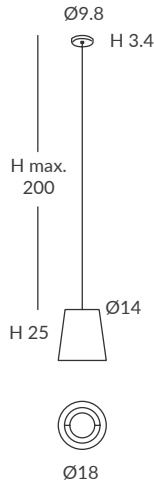

REF. REF.
24800/18 OD24800/18

COLGANTE / SUSPENSION
IP20 (24800/18) o **IP64** (OD24800/18)

MATERIAL
Metal y cuerda / Metal and cord

ACABADO / FINISH
Florón: cromo, negro mate, blanco mate o níquel satinado
Canopy: chrome, matt black, matt white or satin nickel
Estructura: negra (excepto para cuerda blanca)
Structure: black (except for white cord)
Cuerda: ver colores estándar
Cord: see standard colors

INSTALACIÓN / INSTALLATION
- E27 LED 1x15W Ø6cm

OPCIÓN: Cuerda ECO / OPTION: Cord ECO