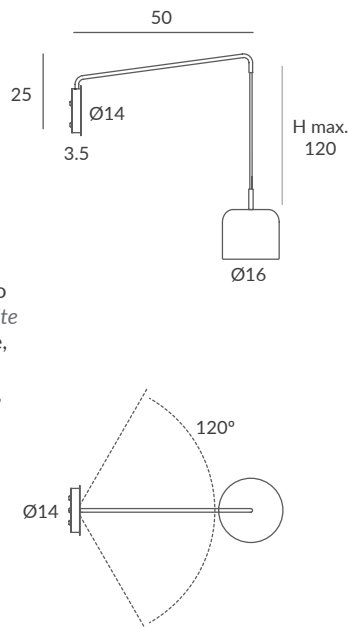

REF.
25916/50

APLIQUE / WALL LAMP
IP20

MATERIAL
Metal y acrílico / Metal & acrylic

ACABADO / FINISH
Base y brazo: negro mate o blanco
Wall base & arm: matt black or white
Pantalla: negro mate, blanco mate, blanco, beige, marsala y oliva
Lampshade: matt black, matt white, white, beige, marsala or olive

INSTALACIÓN / INSTALLATION
- E27 LED 1x6W Ø5cm
- COB LED 8W AC.220V
CRI>90
Cálida / Warm 3000K 345lm
Neutra / Neutral 4000K 360lm