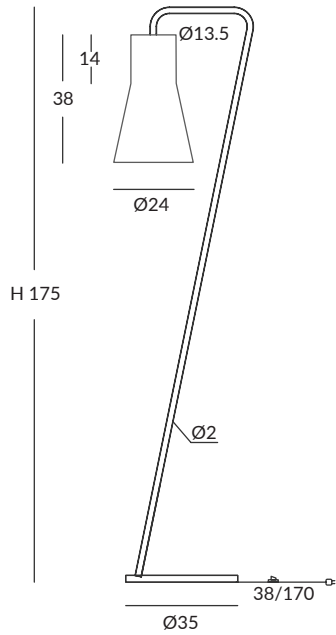

REF.
26071

SOBREMESA / TABLE LAMP
IP20

MATERIAL
Metal y cuerda / Metal and cord

ACABADO / FINISH

Blanco texturado
Granulated white
Cuerda: ver colores estándar
Cord: see standard colors

INSTALACIÓN / INSTALLATION
- E27 LED 1x15W Ø6cm