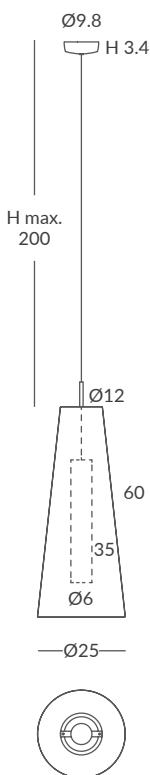

REF.
29810/25

COLGANTE / SUSPENSION
IP20

MATERIAL
Metal y cuerda
Metal and cord

ACABADO / FINISH
Florón: blanco mate, negro mate,
cromo o níquel satinado
Canopy: matt white, matt black,
chrome or satin nickel
Estructura: negra (excepto para cuerda blanca)
Structure: black (except for white cord)
Cuerda: ver colores estándar
Cord: see standard colors
Foco: negro mate
Spotlight: matt black

INSTALACIÓN / INSTALLATION
- 1 x GU10 LED 8W Ø5cm