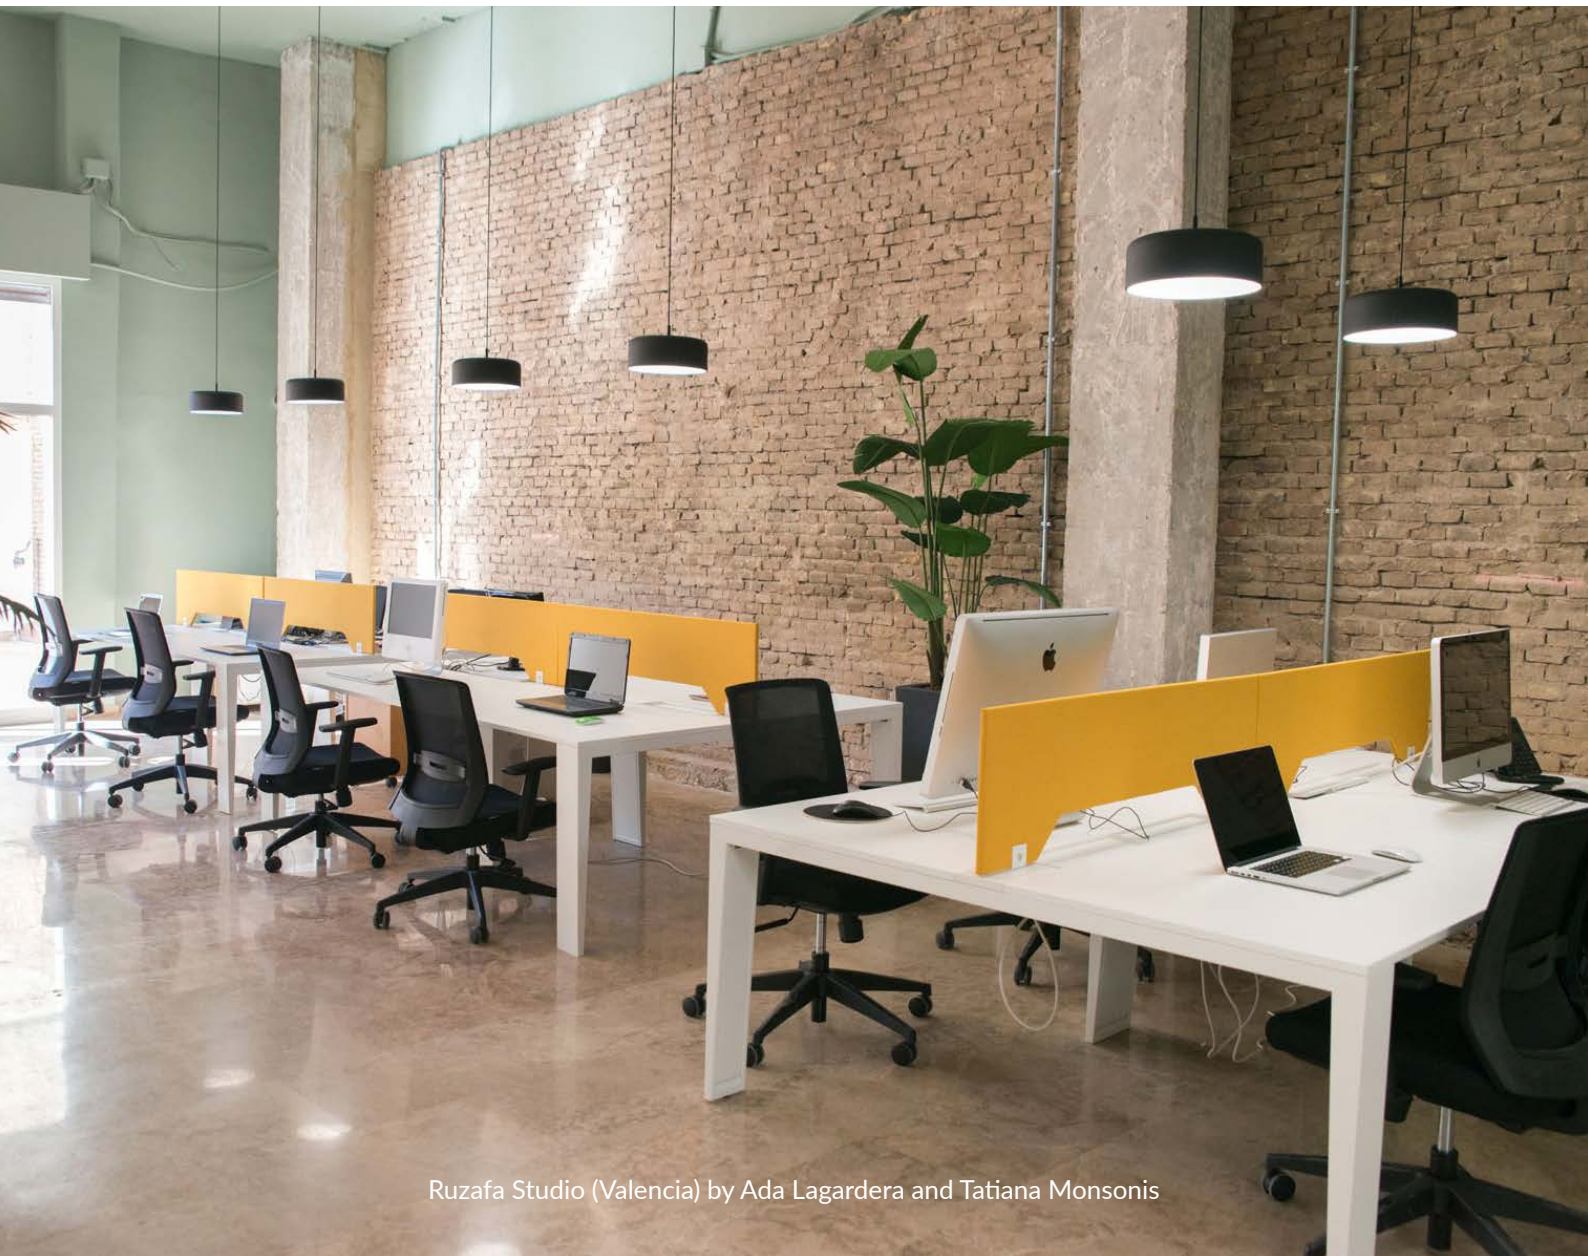

27001

Ruzafa Studio (Valencia) by Ada Lagardera and Tatiana Monsonis

REF.
24210/60

PLAFÓN / CEILING LIGHT
IP20

MATERIAL
Metal y acrílico / Metal & acrylic

ACABADO / FINISH
Negro mate / Matt black
Blanco mate / Matt white
Blanco / White
Blanco-beige-marsala / White-beige-marsala
Blanco-beige-oliva / White-beige-green
Difusor: opal mate / Diffuser: Matt opal