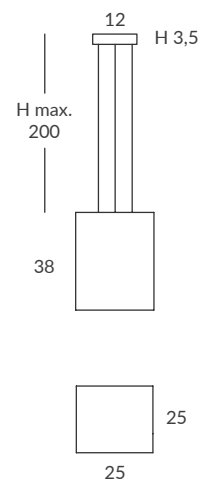

REF.
26800/25

COLGANTE / SUSPENSION
IP20

MATERIAL
Metal y cuerda / Metal and cord

ACABADO / FINISH
Florón: negro mate o blanco mate
Canopy: matt black or matt white
Estructura: negra (excepto para cuerda blanca)
Structure: black (except for white cord)
Cuerda: ver colores estándar
Cord: see standard colors

INSTALACIÓN / INSTALLATION

- E27 LED 1x15W Ø6cm