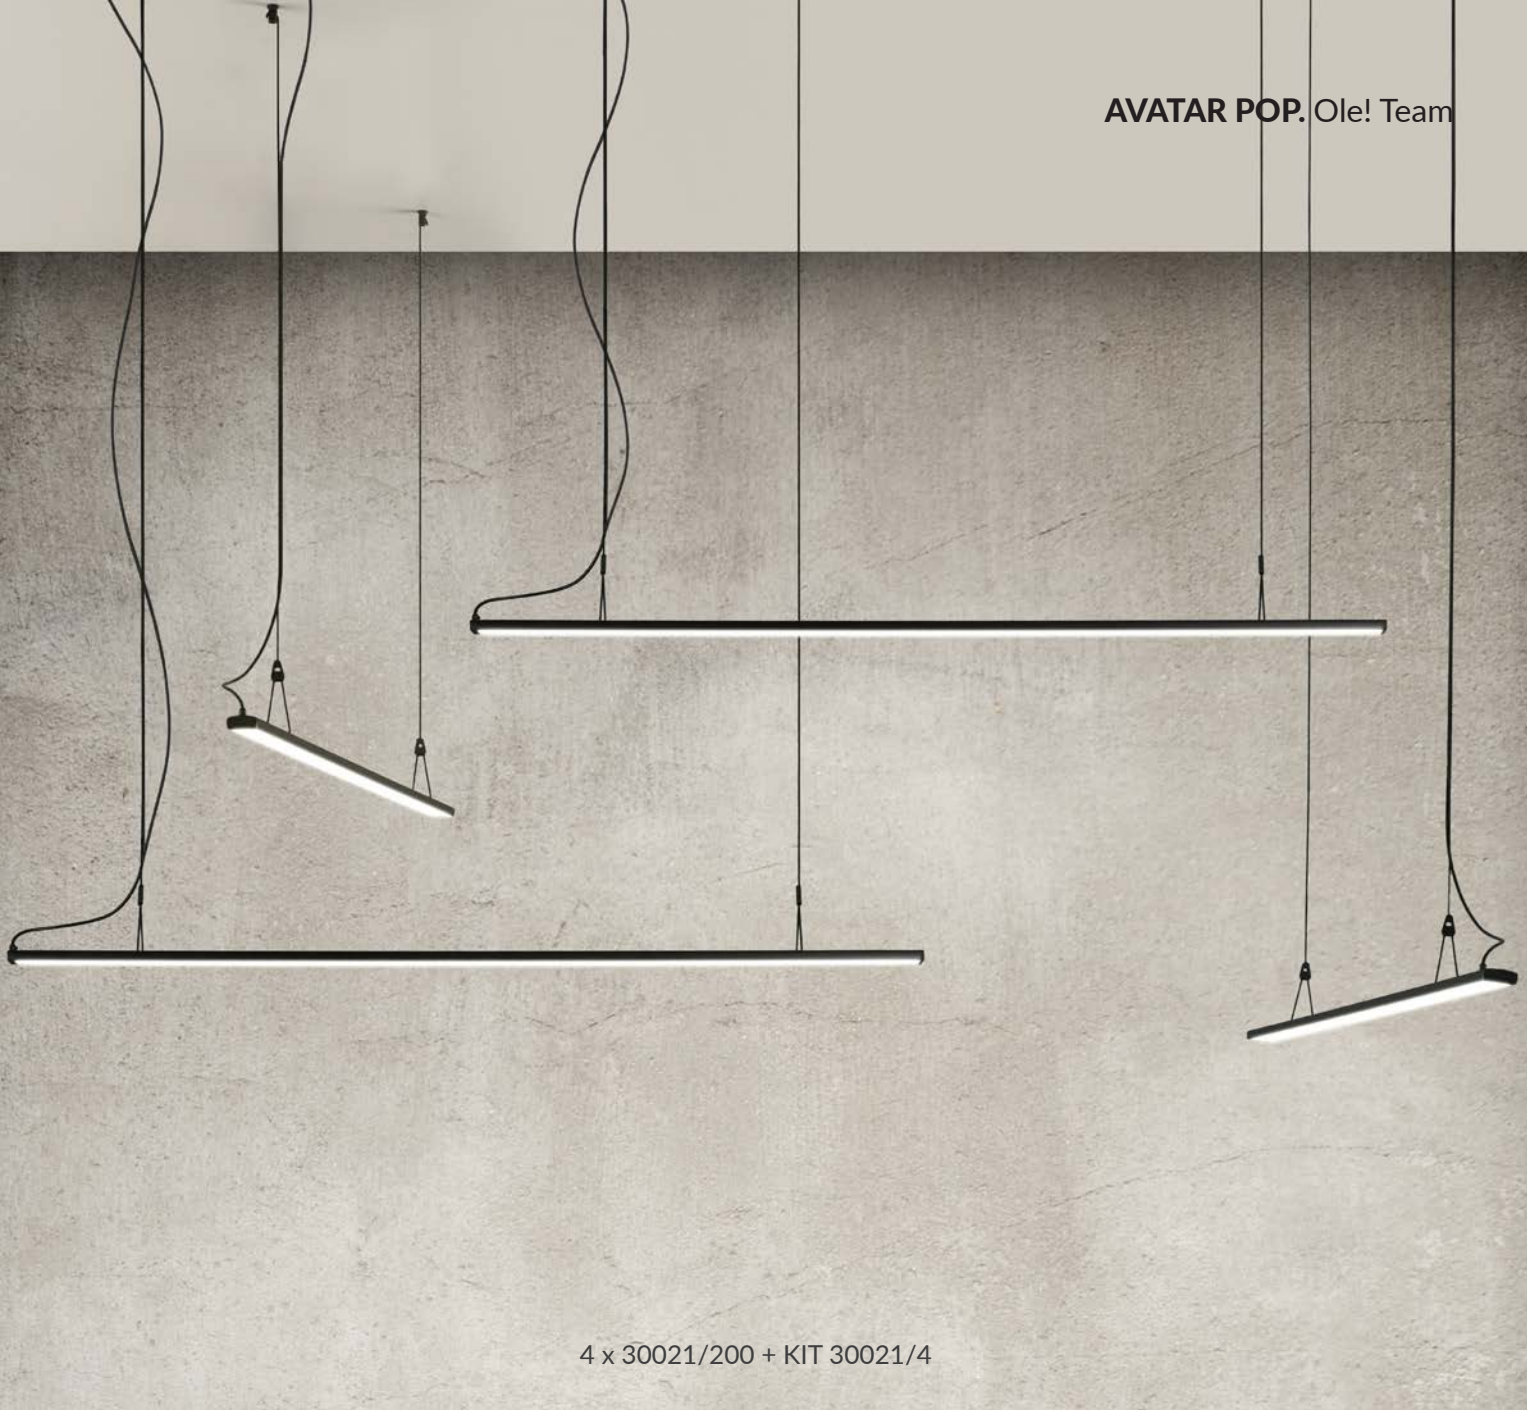

Composición cerrada / Closed composition

Pueden enviarnos un boceto de la composición deseada / You can send us your composition sketch

AVATAR POP

Este diseño nace de la idea de iluminar espacios amplios con líneas de luz suspendidas en diferentes puntos. AVATAR POP se presenta, no solo como un colgante individual, sino también siguiendo la fórmula KIT que caracteriza a otras colecciones, permitiendo crear conjuntos de hasta 4 perfiles de gran potencia lumínica y combinar los diferentes tamaños de perfiles existentes. Cada colgante posee un sistema manual de orientación de hasta 105°.

This design is born from the idea of lighting a wide space, with lines of light suspended in different points. AVATAR POP is presented, not only as an individual pendant, but also following the KIT formula that characterizes other collections, allowing the creation of sets up to 4 profiles of high luminous power and combine the different sizes of the existing profiles. Each pendant has a manual orientation system of 105°.