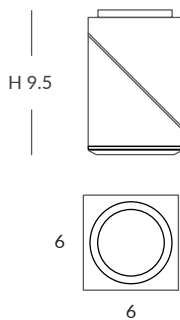

MATERIAL
Zamak / Zinc alloy

ACABADO / FINISH
Blanco mate / Matt white
Cromo / Chrome
Cuero / Antique
Negro mate / Matt black
Níquel satinado / Satin nickel
Plata / Silver

INSTALACIÓN / INSTALLATION
- 1xGU10 LED 8W Ø5cm L:6cm 