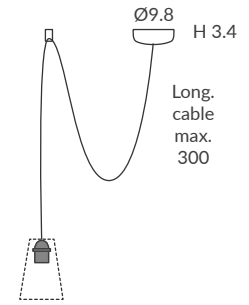

De 2 a 6 pantallas
From 2 to 6 lampshades

REF.
POP-UP/1T*

COLGANTE / SUSPENSION
IP20

MATERIAL
Metal

ACABADO / FINISH
Blanco / White
Negro mate / Matt black

INSTALACIÓN / INSTALLATION
- 1xE27 LED 15W Ø6cm

(*) Otras configuraciones: Cable con interruptor y clavija
(*) Other configurations: Cable with switch and plug.