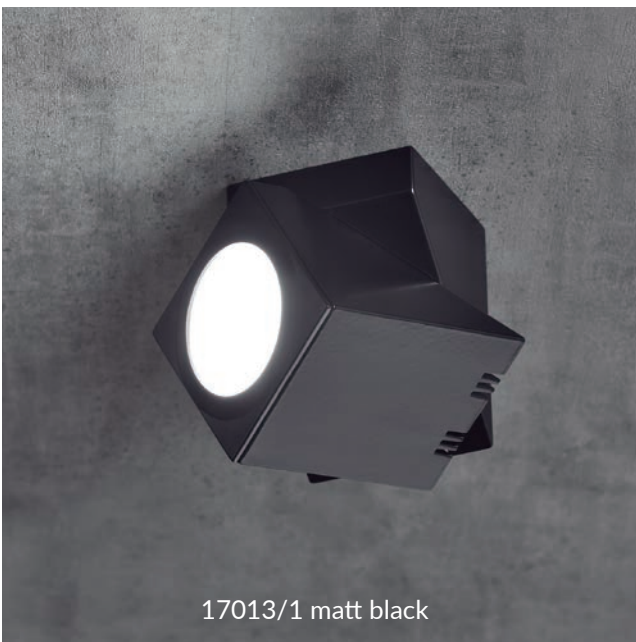

17013/1 *silver*

17013/1 *matt black*