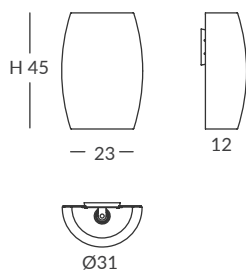

REF. REF.
29930 OD29930

APLIQUE / WALL LAMP
IP20 (ref. 29930) o **IP64** (ref. OD29930)

MATERIAL
Metal y cuerda
Metal and cord

ACABADO / FINISH
Estructura: negra o blanca (según cuerda)
Structure: black or white (depends on the cord)
Cuerda: ver colores estándar
Cord: see standard colors

INSTALACIÓN / INSTALLATION
- E27 LED 1x15W Ø6cm