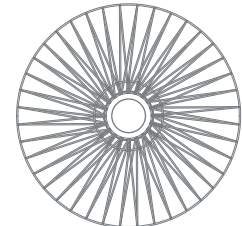

REF.
30000/60

APLIQUE / WALL LAMP
IP20

MATERIAL
Metal y cuerda / Metal and cord

ACABADO / FINISH

Base: negro mate / Base: matt black
Estructura: negra / Structure: black
Cuerda: Elegir uno o dos colores
(ver carta de colores)
Cord: Choose one or two colors
(see cord color chart)

INSTALACIÓN / INSTALLATION

- E27 LED 1x15W Ø6cm
- E27 LED 1x15W Ø9,5cm

Ø60

REF.
30000/80

APLIQUE / WALL LAMP
IP20

MATERIAL
Metal y cuerda / Metal and cord

ACABADO / FINISH

Base: negro mate / Base: matt black
Estructura: negra / Structure: black
Cuerda: Elegir uno o dos colores
(ver carta de colores)
Cord: Choose one or two colors
(see cord color chart)

INSTALACIÓN / INSTALLATION

- E27 LED 1x20W Ø12cm

Ø80

REF.
30800/80

COLGANTE / SUSPENSION
IP20

MATERIAL
Metal y cuerda
Metal and cord

ACABADO / FINISH

Florón: negro mate
Canopy: matt black
Estructura: negra
Structure: black
Cuerda: Elegir uno o dos colores
(ver carta de colores)
Cord: Choose one or two colors
(see cord color chart)

INSTALACIÓN / INSTALLATION

- E27 LED 1x20W Ø12cm

REF.
30800/100

COLGANTE / SUSPENSION
IP20

MATERIAL
Metal y cuerda
Metal and cord

ACABADO / FINISH

Florón: negro mate
Canopy: matt black
Estructura: negra
Structure: black
Cuerda: Elegir uno o dos colores
(ver carta de colores)
Cord: Choose one or two colors
(see cord color chart)

INSTALACIÓN / INSTALLATION

- E27 LED 1x20W Ø12cm

© dim Casambi

Carta colores de cuerda en la pág. 356 / Cord colour chart in page 356

Archivos 3D y ficheros fotométricos disponibles en web / 3D and photometric files available on the web