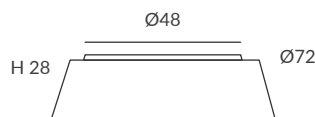

INSTALACIÓN / INSTALLATION
- E27 LED 4x15W Ø6cm

- PCB-LED 40W 700mA
Cálida / Warm 3000K 2400lm
Neutra / Neutral 4000K 2510lm
CRI>80

dim DALI   dim PUSH   dim Casambi

Carta colores de cuerda en la pág. 356 / Cord colour chart in page 356
Archivos 3D y ficheros fotométricos disponibles en web / 3D and photometric files available on the web