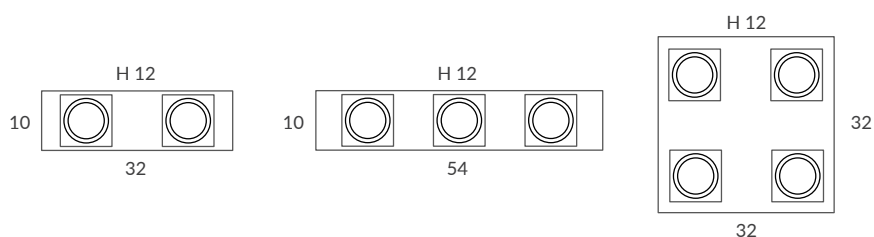

** Disponible en regleta de 2, 3 y 4 focos. Acabado base: Blanco, Plata y Níquel
Available with surface base for 2, 3 and 4 spotlights. Base finish: White, Silver and Nickel