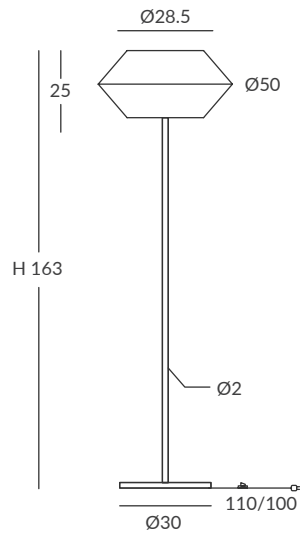

- E27 LED 1x15W Ø6cm
- E27 LED 1x20W Ø12cm

REF.
26066

PIE DE SALÓN / FLOOR LAMP
IP20

MATERIAL
Metal, madera de iroco y cuerda
Metal, irocco wood and cord

ACABADO / FINISH

Soporte: madera natural
Base: natural wood
Estructura: blanca
Structure: white
Cuerda: ver colores estándar
Cord: see standard colors