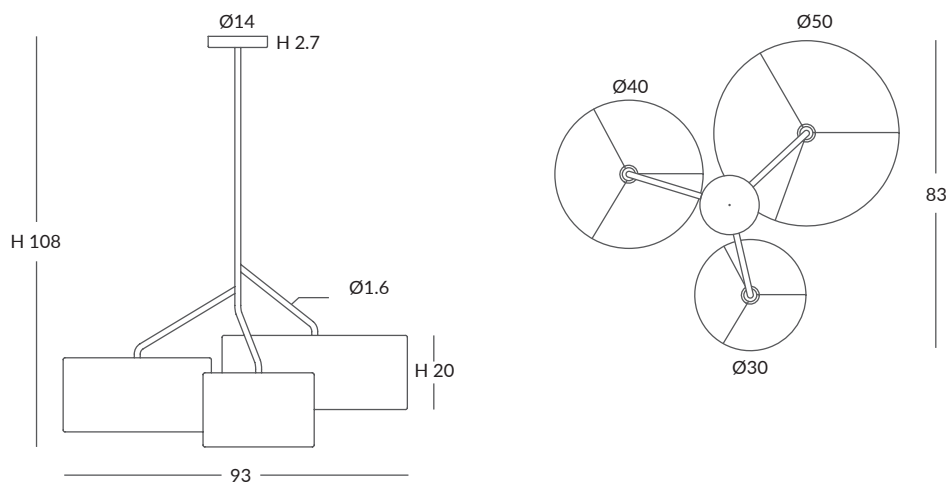

REF.
27800/95L

SEMITECHO
SEMI FLUSH CEILING LIGHT
IP20

MATERIAL
Metal y cuerda / Metal & cord

ACABADO / FINISH
Estructura: blanco o negro mate
Structure: white or matt black
Cuerda ver carta de colores
Cord (see cord color chart)

INSTALACIÓN / INSTALLATION
- 3 x E27 LED 15W Ø6cm