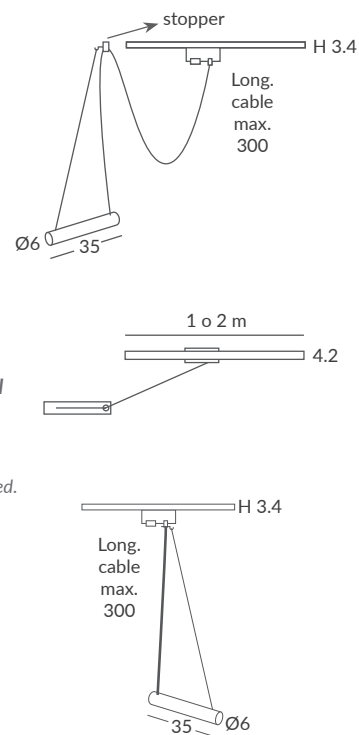

ACABADO / FINISH
Negro mate / Matt black
Blanco / White

INSTALACIÓN / INSTALLATION
- 1xGU10 LED 8W Ø5cm [E]

Carril NO incluido / Track NOT included.

POT

Diseño atemporal y sencillo con cuerpo metálico, ideal para crear composiciones. Una colección que potencia el gusto por combinar. Esta variedad de plafones y colgantes metálicos está disponible en varios colores y permiten múltiples creaciones modulares. Ahora también en aplique.