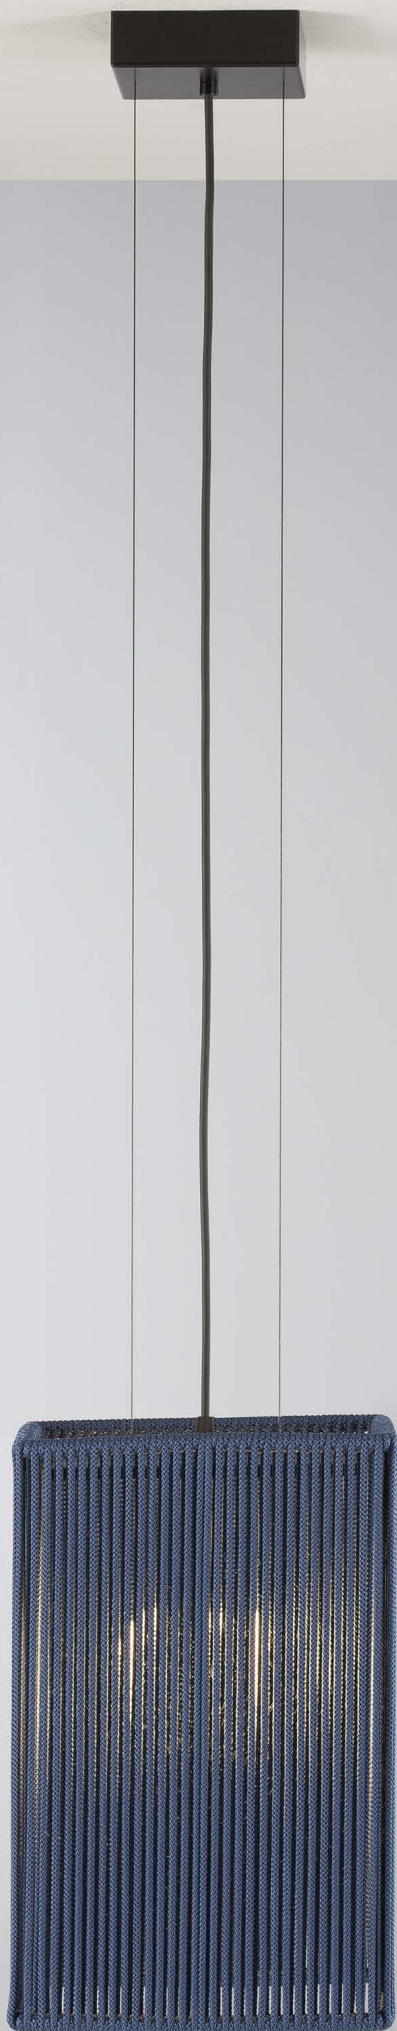

26800/25 blue