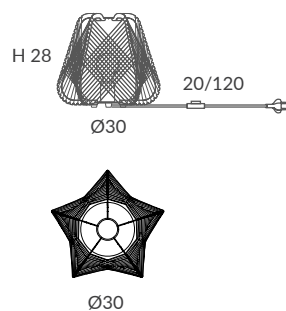

REF.
31091

SOBREMESA / TABLE LAMP
IP20

MATERIAL
Metal y cuerda / Metal and cord

ACABADO / FINISHED
Estructura: blanco o negro mate
Structure: white or matt black
Cuerda: ver colores estándar
Cord: see standard colors

INSTALACIÓN / INSTALLATION

- E27 LED 1x15W Ø6cm