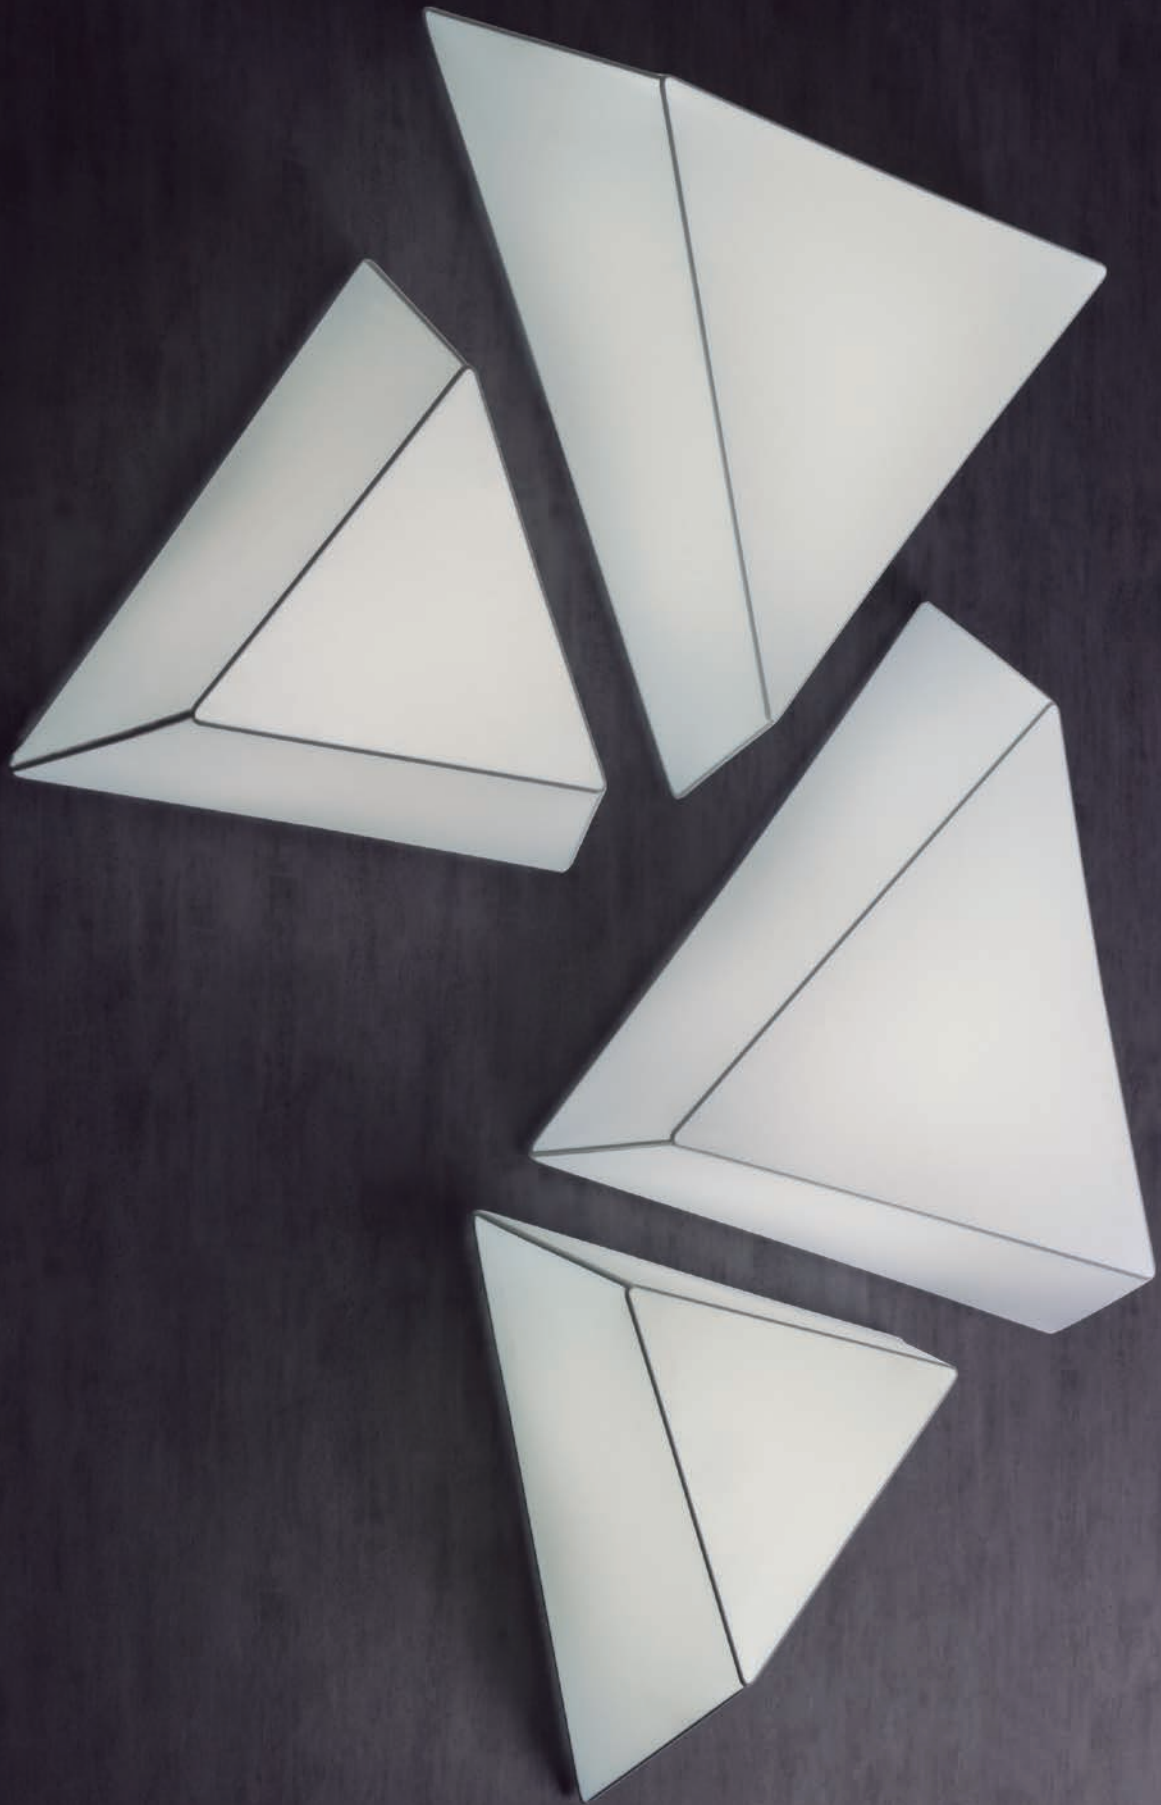

24030/60

24030/80