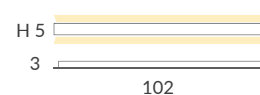

INSTALACIÓN/ INSTALLATION

PCB LED 32W 350mA
- Cálida/ Warm 3000K 1145lm
- Neutra/ Neutral 4000K 1197lm
CRI 80

(D) dim DALI

(P) dim PUSH

(LC) dim L,C

(C) dim Casambi

Archivos 3D y ficheros fotométricos disponibles en web / 3D and photometric files available on the web