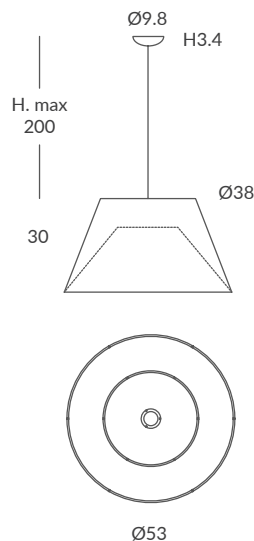

REF.
26801/53

COLGANTE / SUSPENSION
IP20

MATERIAL
Metal y cuerda / Metal and cord

ACABADO / FINISH
Florón: cromo, negro mate,
blanco mate o níquel satinado
Canopy: chrome, matt black,
matt white or satin nickel
Estructura: negra (excepto para cuerda blanca)
Structure: black (except for white cord)
Cuerda: ver colores estándar
Cord: see standard colors

INSTALACIÓN / INSTALLATION
- E27 LED 1x15W Ø6cm
- E27 LED 1x20W Ø12cm