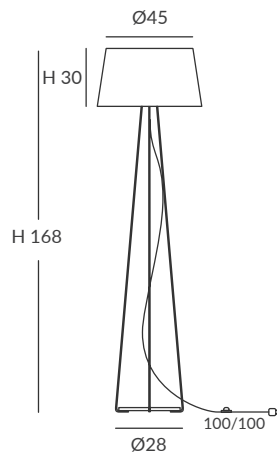

REF.
24001

SOBREMESA / TABLE LAMP
IP20

MATERIAL
Metal y cuerda
Metal and cord

ACABADO / FINISH
Blanco texturado
Granulated White
Cuerda: ver colores estándar
Cord: see standard colors

INSTALACIÓN / INSTALLATION
- E27 LED 1x15W Ø6cm

OPCIÓN: Cuerda ECO / OPTION: Cord ECO

Ø30

REF.
24003

SOBREMESA / TABLE LAMP
IP20

MATERIAL
Metal y cuerda
Metal and cord

ACABADO / FINISH
Blanco texturado
Granulated White
Cuerda: ver colores estándar
Cord: see standard colors

INSTALACIÓN / INSTALLATION
- E27 LED 1x15W Ø6cm

OPCIÓN: Cuerda ECO / OPTION: Cord ECO

Ø30

REF.
24002

PIE DE SALÓN / FLOOR LAMP
IP20

MATERIAL
Metal y cuerda
Metal and cord

ACABADO / FINISH
Blanco texturado
Granulated White
Cuerda: ver colores estándar
Cord: see standard colors

INSTALACIÓN / INSTALLATION
- E27 LED 1x15W Ø6cm
- E27 LED 1x20W Ø12cm

OPCIÓN: Cuerda ECO / OPTION: Cord ECO