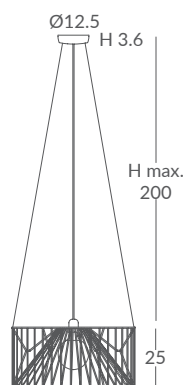

REF.
31800/S50

COLGANTE / SUSPENSION
IP20

MATERIAL
Metal y cuerda / Metal and cord

ACABADO / FINISH
Florón: blanco o negro mate
Canopy: white or matt black
Estructura: blanca o arena texturado
Structure: white or granulated sand
Cuerda: Ver carta de colores
Cord: See cord color chart

INSTALACIÓN / INSTALLATION
- E27 LED 1x20W Ø12cm

REF.
31800/L50

COLGANTE / SUSPENSION
IP20

MATERIAL
Metal y cuerda / Metal and cord

ACABADO / FINISH
Florón: blanco o negro mate
Canopy: white or matt black
Estructura: blanca o arena texturado
Structure: white or granulated sand
Cuerda: Ver carta de colores
Cord: See cord color chart

INSTALACIÓN / INSTALLATION
- E27 LED 1x20W Ø12cm