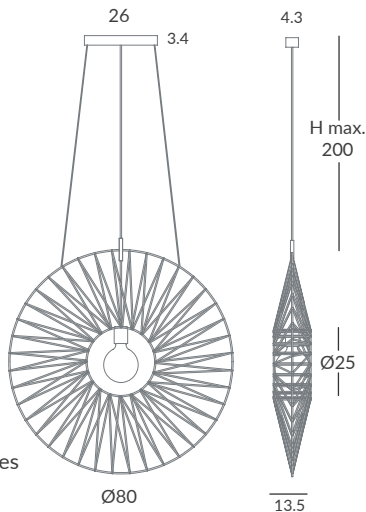

INSTALACIÓN / INSTALLATION

- E27 LED 1x20W Ø12cm

REF.
30800/100

COLGANTE / SUSPENSION
IP20

MATERIAL
Metal y cuerda
Metal and cord

ACABADO / FINISH

Florón: negro mate
Canopy: matt black
Estructura: negra
Structure: black
Cuerda: Elegir uno o dos colores
(ver carta de colores)
Cord: Choose one or two colors
(see cord color chart)