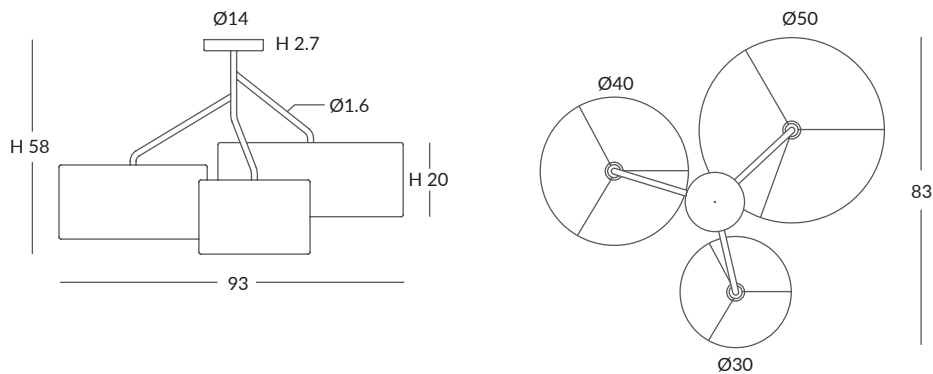

REF.
27800/95

SEMITECHO
SEMI FLUSH CEILING LIGHT
IP20

MATERIAL
Metal y cuerda / Metal & cord

ACABADO / FINISH
Estructura: blanco o negro mate
Structure: white or matt black
Cuerda ver carta de colores
Cord (see cord color chart)

INSTALACIÓN / INSTALLATION
- 3 x E27 LED 15W Ø6cm