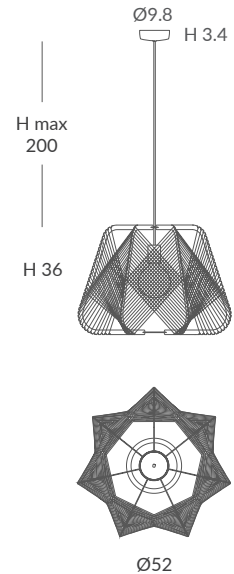

Estructura: blanco o negro mate
Structure: white or matt black
Cuerda: Ver carta de colores
Cord: See cord color chart

INSTALACIÓN / INSTALLATION

- E27 LED 1x15W Ø6cm
- E27 LED 1x20W Ø12cm

REF.
31091

SOBREMESA / TABLE LAMP
IP20