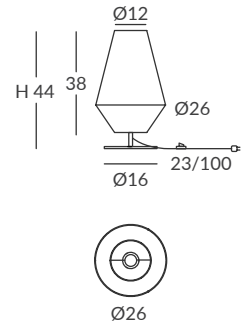

SOBREMESA / TABLE LAMP
IP20

MATERIAL
Metal y cuerda / Metal and cord

ACABADO / FINISH

Blanco texturado
Granulated White
Cuerda: ver colores estándar
Cord: see standard colors

INSTALACIÓN / INSTALLATION

- E27 LED 1x15W Ø6cm