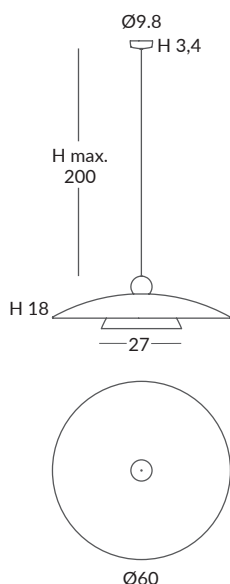

REF.
31810/60

COLGANTE / SUSPENSION
IP20

MATERIAL
Metal, fibra natural y acrílico
Metal, natural fiber and acrylic

ACABADO / FINISH
Florón y cuerpo metálico: blanco
Canopy and metal body: white
Difusor: opal mate
Diffuser: matt opal

INSTALACIÓN / INSTALLATION
COB-LED 10W AC.220V
CRI>90 (L) (C)
Cálida / Warm 3000K 432lm
Neutra / Neutral 4000K 451lm

REF.
31810/25

COLGANTE / SUSPENSION
IP20

MATERIAL
Metal, fibra natural y acrílico
Metal, natural fiber and acrylic

ACABADO / FINISH
Florón y cuerpo metálico: blanco
Canopy and metal body: white
Difusor: opal mate
Diffuser: matt opal

INSTALACIÓN / INSTALLATION
COB-LED 8W AC.220V
CRI>90 (L) (C)
Cálida / Warm 3000K 345lm
Neutra / Neutral 4000K 360lm