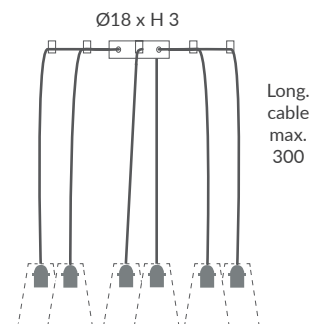

De 2 a 6 pantallas
From 2 to 6 lampshades

© dim Casambi

Pantallas no incluidas / Lampshades not included

Archivos 3D y ficheros fotométricos disponibles en web / 3D and photometric files available on the web