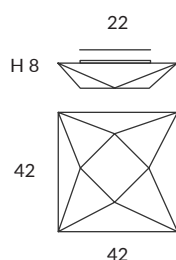

REF.
20007/42

PLAFÓN / CEILING LIGHT
IP20

MATERIAL
Metal y tela elástica
Metal & stretching fabric

ACABADO / FINISH
Blanco óptico
Optical white

INSTALACIÓN / INSTALLATION
- E27 LED 2x15W Ø6cm
- PCB-LED 20W 700mA
CRI>80
Cálida / Warm 3000K 1180lm
Neutra / Neutral 4000K 1235lm