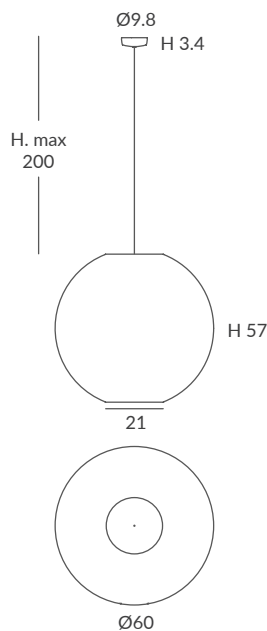

INSTALACIÓN / INSTALLATION
- E27 LED 1x15W Ø6cm  
- E27 LED 1x20W Ø12cm  

 dim Casambi

MARIOLA

La estructura metálica visible y una trama caleidoscópica de cuerda decorativa, son el distintivo de esta nueva propuesta de nuestra familia de cuerdas. Con su figura cilíndrica, MARIOLA se presenta en colgantes y plafones de distintas medidas, así como en dos originales opciones de pie de salón.