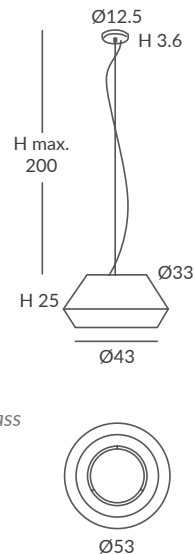

REF.
22810/53

COLGANTE / SUSPENSION
IP20

MATERIAL
Metal, cristal y cuerda
Metal, glass and cord

ACABADO / FINISH
Florón: cromo, negro mate, blanco mate o níquel satinado
Canopy: chrome, matt black, matt white or satin nickel
Estructura: negra (excepto para cuerda blanca)
Structure: black (except for white cord)
Difusor: cristal satinado / Diffuser: satinated glass
Cuerda: ver colores estándar
Cord: see standard colors

INSTALACIÓN / INSTALLATION
- E27 LED 2x15W Ø6cm

OPCIÓN: Cuerda ECO / OPTION: Cord ECO