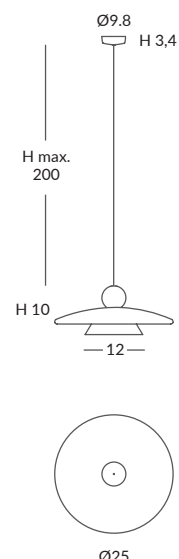

REF.
31810/60

COLGANTE / SUSPENSION
IP20

MATERIAL
Metal, fibra natural y acrílico
Metal, natural fiber and acrylic

ACABADO / FINISH
Florón y cuerpo metálico: blanco
Canopy and metal body: white
Difusor: opal mate
Diffuser: matt opal

INSTALACIÓN / INSTALLATION
COB-LED 10W AC.220V
CRI>90 (L) (C)
Cálida / Warm 3000K 432lm
Neutra / Neutral 4000K 451lm

REF.
31810/25

COLGANTE / SUSPENSION
IP20

MATERIAL
Metal, fibra natural y acrílico
Metal, natural fiber and acrylic

ACABADO / FINISH
Florón y cuerpo metálico: blanco
Canopy and metal body: white
Difusor: opal mate
Diffuser: matt opal

INSTALACIÓN / INSTALLATION
COB-LED 8W AC.220V
CRI>90 (L) (C)
Cálida / Warm 3000K 345lm
Neutra / Neutral 4000K 360lm

REF.
31820/60

COLGANTE / SUSPENSION
IP20

MATERIAL
Metal, fibra natural y acrílico
Metal, natural fiber and acrylic

ACABADO / FINISH
Florón y cuerpo metálico: blanco
Canopy and metal body: white
Difusor: opal mate
Diffuser: matt opal

INSTALACIÓN / INSTALLATION
COB-LED 10W AC.220V
CRI>90 (L) (C)
Cálida / Warm 3000K 432lm
Neutra / Neutral 4000K 451lm

REF.
31820/25

COLGANTE / SUSPENSION
IP20

MATERIAL
Metal, fibra natural y acrílico
Metal, natural fiber and acrylic

ACABADO / FINISH
Florón y cuerpo metálico: blanco
Canopy and metal body: white
Difusor: opal mate
Diffuser: matt opal

INSTALACIÓN / INSTALLATION
COB-LED 8W AC.220V
CRI>90 (L) (C)
Cálida / Warm 3000K 345lm
Neutra / Neutral 4000K 360lm

REF.
31830/60

COLGANTE / SUSPENSION
IP20

MATERIAL
Metal, fibra natural y acrílico
Metal, natural fiber and acrylic

ACABADO / FINISH
Florón y cuerpo metálico: blanco
Canopy and metal body: white
Difusor: opal mate
Diffuser: matt opal

INSTALACIÓN / INSTALLATION
COB-LED 10W AC.220V
CRI>90 (L) (C)
Cálida / Warm 3000K 432lm
Neutra / Neutral 4000K 451lm

REF.
31830/25