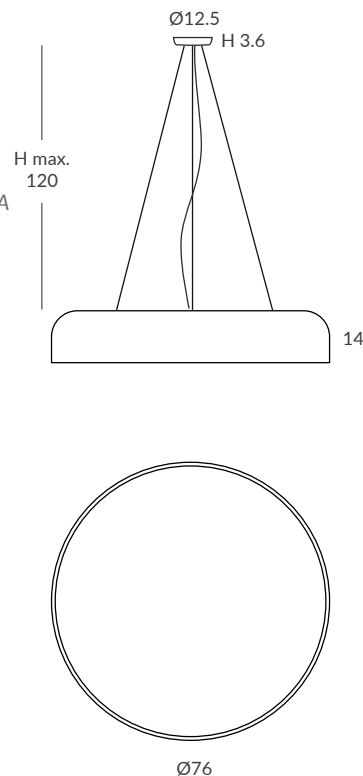

ACABADO / FINISH
Negro mate / Matt black
Blanco / White
Difusor: opal brillo
Diffuser: shiny opal

INSTALACIÓN / INSTALLATION
- E27 LED 5x15W Ø6cm  
- PCB-LED 70W 500mA
CRI>90
Cálida / Warm 3000K 5672lm
Neutra / Neutral 4000K 6101lm