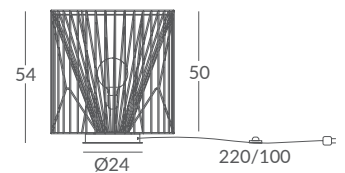

INSTALACIÓN / INSTALLATION
- E27 LED 1x15W Ø6cm
- E27 LED 1x20W Ø12cm

REF.
31800/S50

COLGANTE / SUSPENSION
IP20

MATERIAL
Metal y cuerda / Metal and cord

ACABADO / FINISH
Florón: blanco o negro mate
Canopy: white or matt black
Estructura: blanca o arena texturado
Structure: white or granulated sand
Cuerda: Ver carta de colores
Cord: See cord color chart