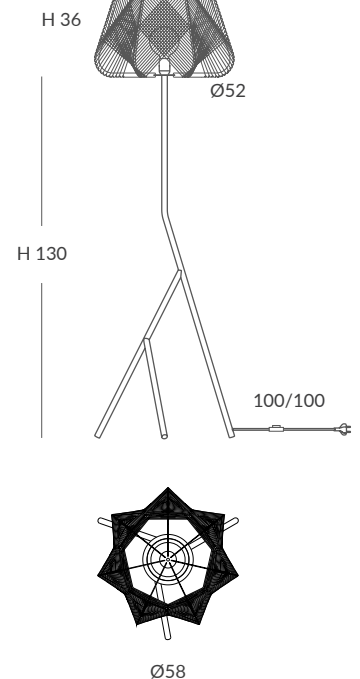

REF.
31092

PIE DE SALÓN / FLOOR LAMP
IP20

MATERIAL
Metal y cuerda / Metal and cord

ACABADO / FINISHED
Estructura: blanco o negro mate
Structure: white or matt black
Cuerda: ver colores estándar
Cord: see standard colors

INSTALACIÓN / INSTALLATION

- E27 LED 1x15W Ø6cm
- E27 LED 1x20W Ø12cm