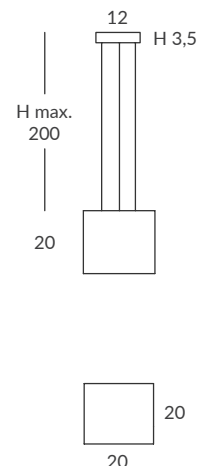

REF.
26000/35

PLAFÓN / CEILING LIGHT
IP20

MATERIAL
Metal, metacrilato y cuerda
Metal, PMMA and cord

ACABADO / FINISH
Difusor: blanco óptico
Diffuser: optic white
Estructura: negra (excepto para cuerda blanca)
Structure: black (except for white cord)
Cuerda: ver colores estándar
Cord: see standard colors

INSTALACIÓN / INSTALLATION

- E27 LED 2x15W Ø6cm

REF.
26800/20

COLGANTE / SUSPENSION
IP20

MATERIAL
Metal y cuerda / Metal and cord

ACABADO / FINISH
Florón: negro mate o blanco mate
Canopy: matt black or matt white
Estructura: negra (excepto para cuerda blanca)
Structure: black (except for white cord)
Cuerda: ver colores estándar
Cord: see standard colors

INSTALACIÓN / INSTALLATION

- E27 LED 1x15W Ø6cm

REF.
26000/60

PLAFÓN / CEILING LIGHT
IP20

MATERIAL
Metal, metacrilato y cuerda
Metal, PMMA and cord

ACABADO / FINISH
Difusor: blanco óptico
Diffuser: optic white
Estructura: negra (excepto para cuerda blanca)
Structure: black (except for white cord)
Cuerda: ver colores estándar
Cord: see standard colors

INSTALACIÓN / INSTALLATION

- E27 LED 4x15W Ø6cm

REF.
26800/25

COLGANTE / SUSPENSION
IP20

MATERIAL
Metal y cuerda / Metal and cord

ACABADO / FINISH
Florón: negro mate o blanco mate
Canopy: matt black or matt white
Estructura: negra (excepto para cuerda blanca)
Structure: black (except for white cord)
Cuerda: ver colores estándar
Cord: see standard colors

INSTALACIÓN / INSTALLATION

- E27 LED 1x15W Ø6cm

REF.
26800/40

COLGANTE / SUSPENSION
IP20

MATERIAL
Metal y cuerda / Metal and cord

ACABADO / FINISH
Florón: negro mate o blanco mate
Canopy: matt black or matt white
Estructura: negra (excepto para cuerda blanca)
Structure: black (except for white cord)
Cuerda: ver colores estándar
Cord: see standard colors

INSTALACIÓN / INSTALLATION

- E27 LED 1x15W Ø6cm