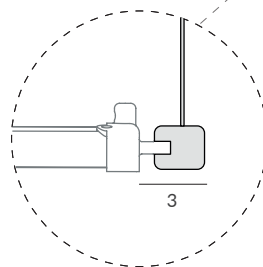

ref. 32010/F