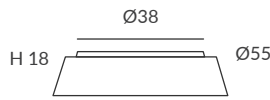

INSTALACIÓN / INSTALLATION
- E27 LED 3x15W Ø6cm

REF.
24000/80

PLAFÓN / CEILING LIGHT
IP20

MATERIAL
Metal, metacrilato y cuerda
Metal, PMMA and cord

ACABADO / FINISH
Difusor: blanco hielo
Diffuser: White frosted
Estructura: negra (excepto para cuerda blanca)
Structure: black (except for white cord)
Cuerda: ver colores estándar
Cord: see standard colors