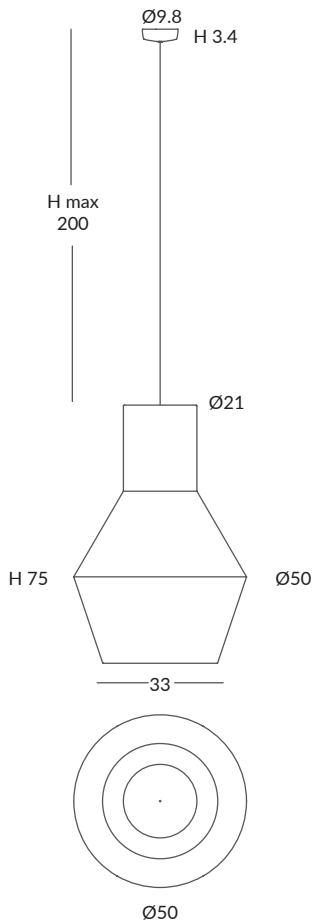

REF. REF.
29840/50 OD29840/50

COLGANTE / SUSPENSION
IP20 (29840/50) o IP64 (OD29840/50)

MATERIAL
Metal y cuerda
Metal and cord

ACABADO / FINISH
Florón: blanco mate, negro mate, cromo o níquel satinado
Canopy: matt white, matt black, chrome or satin nickel
Estructura: negra (excepto para cuerda blanca)
Structure: black (except for white cord)
Cuerda: ver colores estándar
Cord: see standard colors

INSTALACIÓN / INSTALLATION
- E27 LED 1x15W Ø6cm
- E27 LED 1x20W Ø12cm