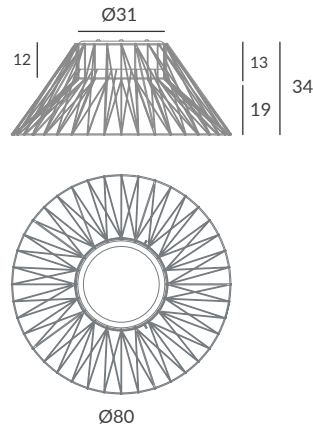

REF.
30200/80

PLAFÓN / CEILING LIGHT
IP20

MATERIAL
Metal y cuerda / Metal and cord

ACABADO / FINISH

Base: negro mate / Base: matt black

Estructura: negra / Structure: black

Cuerda: Elegir uno o dos colores
(ver carta de colores)

Cord: Choose one or two colors
(see cord color chart)

INSTALACIÓN / INSTALLATION

- E27 LED 3x15W Ø6cm