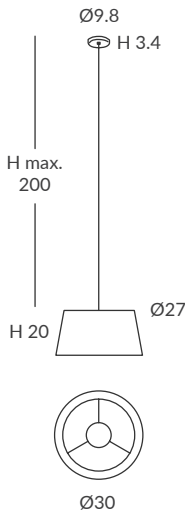

REF. REF.
24800/30 OD24800/30

COLGANTE / SUSPENSION
IP20 (24800/30) o **IP64** (OD24800/30)

MATERIAL
Metal y cuerda / Metal and cord

ACABADO / FINISH
Florón: cromo, negro mate, blanco mate o níquel satinado
Canopy: chrome, matt black, matt white or satin nickel
Estructura: negra (excepto para cuerda blanca)
Structure: black (except for white cord)
Cuerda: ver colores estándar
Cord: see standard colors

INSTALACIÓN / INSTALLATION
- E27 LED 1x15W Ø6cm

OPCIÓN: Cuerda ECO / OPTION: Cord ECO