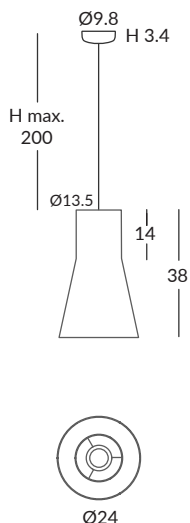

REF. REF.
26870/24 OD26870/24

COLGANTE / SUSPENSION
IP20 (26870/24) o **IP64** (OD26870/24)

MATERIAL
Metal y cuerda / Metal and cord

ACABADO / FINISH
Florón: blanco mate, negro mate, cromo o níquel satinado
Canopy: matt white, matt black, chrome or satin nickel

Estructura: negra (excepto para cuerda blanca)
Structure: black (except for white cord)
Cuerda: ver colores estándar
Cord: see standard colors

INSTALACIÓN / INSTALLATION
- E27 LED 1x15W Ø6cm

REF. REF.
26870/35 OD26870/35

COLGANTE / SUSPENSION
IP20 (26870/35) o **IP64** (OD26870/35)

MATERIAL
Metal y cuerda / Metal and cord

ACABADO / FINISH
Florón: blanco mate, negro mate, cromo o níquel satinado
Canopy: matt white, matt black, chrome or satin nickel

Estructura: negra (excepto para cuerda blanca)
Structure: black (except for white cord)
Cuerda: ver colores estándar
Cord: see standard colors

INSTALACIÓN / INSTALLATION
- E27 LED 1x15W Ø6cm