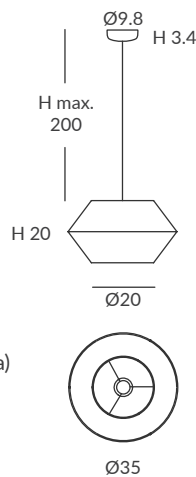

REF. 26860/35 REF. OD26860/35
COLGANTE / SUSPENSION
IP20 (26860/35) o **IP64** (OD26860/35)

MATERIAL
Metal y cuerda / Metal and cord

ACABADO / FINISH
Florón: blanco mate, negro mate, cromo o níquel satinado
Canopy: matt white, matt black, chrome or satin nickel
Estructura: negra (excepto para cuerda blanca)
Structure: black (except for white cord)
Cuerda: ver colores estándar
Cord: see standard colors

INSTALACIÓN / INSTALLATION
- E27 LED 1x15W Ø6cm