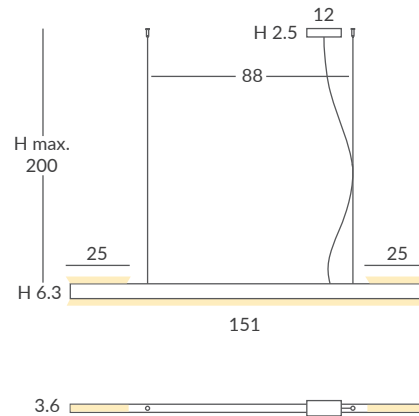

REF.
27841/150S

COLGANTE / SUSPENSION
+ Luz indirecta / + Indirect lighting
IP20

MATERIAL
Aluminio y policarbonato /
Aluminium & polycarbonate

ACABADO / FINISH
Blanco mate, negro mate y hormigón
Matt white, matt black and concrete
Difusor: blanco óptico / Diffuser: Optic white

INSTALACIÓN / INSTALLATION
- PCB-LED 34.4W 700mA
Cálida/ Warm 3000K 2568lm
Neutra/ Neutral 4000K 2688lm
CRI ≥ 90

REF.
27841/225S

COLGANTE / SUSPENSION
+ Luz indirecta / + Indirect lighting
IP20

MATERIAL
Aluminio y policarbonato /
Aluminium & polycarbonate

ACABADO / FINISH
Blanco mate, negro mate y hormigón
Matt white, matt black and concrete
Difusor: blanco óptico / Diffuser: Optic white

INSTALACIÓN / INSTALLATION
- PCB-LED 47.3W 700mA
Cálida/ Warm 3000K 3531lm
Neutra/ Neutral 4000K 3696lm
CRI ≥ 90