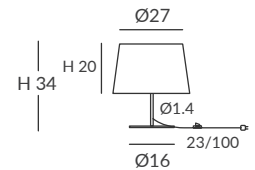

Ø30

REF.
24003

SOBREMESA / TABLE LAMP
IP20

MATERIAL
Metal y cuerda
Metal and cord

ACABADO / FINISH
Blanco texturado
Granulated White
Cuerda: ver colores estándar
Cord: see standard colors

INSTALACIÓN / INSTALLATION
- E27 LED 1x15W Ø6cm

OPCIÓN: Cuerda ECO / OPTION: Cord ECO