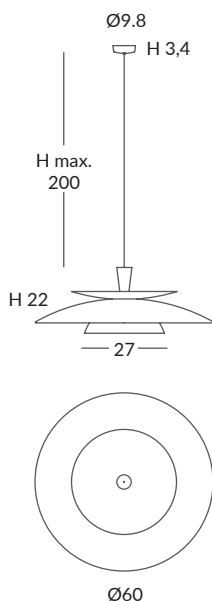

REF.
31830/60

COLGANTE / SUSPENSION
IP20

MATERIAL
Metal, fibra natural y acrílico
Metal, natural fiber and acrylic

ACABADO / FINISH
Florón y cuerpo metálico: blanco
Canopy and metal body: white
Difusor: opal mate
Diffuser: matt opal

INSTALACIÓN / INSTALLATION
COB-LED 10W AC.220V
CRI>90 (L) (C)
Cálida / Warm 3000K 432lm
Neutra / Neutral 4000K 451lm

REF.
31830/25

COLGANTE / SUSPENSION
IP20

MATERIAL
Metal, fibra natural y acrílico
Metal, natural fiber and acrylic

ACABADO / FINISH
Florón y cuerpo metálico: blanco
Canopy and metal body: white
Difusor: opal mate
Diffuser: matt opal

INSTALACIÓN / INSTALLATION
COB-LED 8W AC.220V
CRI>90 (L) (C)
Cálida / Warm 3000K 345lm
Neutra / Neutral 4000K 360lm