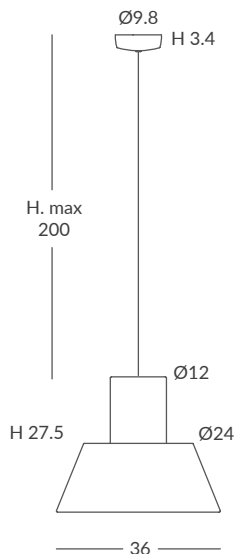

REF. REF.
29850/36 OD29850/36

COLGANTE / SUSPENSION
IP20 (29850/36) o **IP64** (OD29850/36)

MATERIAL
Metal y cuerda
Metal and cord

ACABADO / FINISH
Florón: blanco mate, negro mate, cromo o níquel satinado
Canopy: matt white, matt black, chrome or satin nickel
Estructura: negra (excepto para cuerda blanca)
Structure: black (except for white cord)
Cuerda: ver colores estándar
Cord: see standard colors

INSTALACIÓN / INSTALLATION
- E27 LED 1x15W Ø6cm