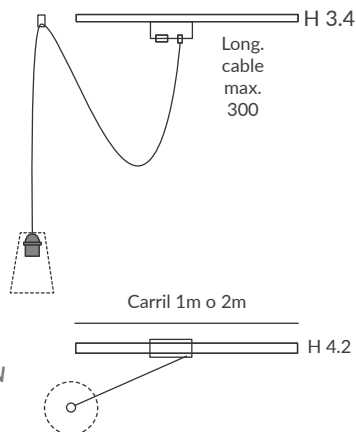

REF.
POP-UP/1C

COLGANTE PARA CARRIL
TRACK SUSPENSION
IP20

MATERIAL
Metal

ACABADO / FINISH
Blanco / White
Negro mate / Matt black

INSTALACIÓN / INSTALLATION
- 1xE27 LED 15W Ø6cm

REF.
KIT POP-LT/2T
KIT POP-LT/3T
KIT POP-LT/4T
KIT POP-LT/5T
KIT POP-LT/6T

COLGANTE / SUSPENSION
De 2 a 6 con salida lateral
From 2 to 6 with cable side exit
IP20

MATERIAL
Metal

ACABADO / FINISH
Blanco / White
Negro mate / Matt black

INSTALACIÓN / INSTALLATION
- 2-6 x E27 LED 15W Ø6cm