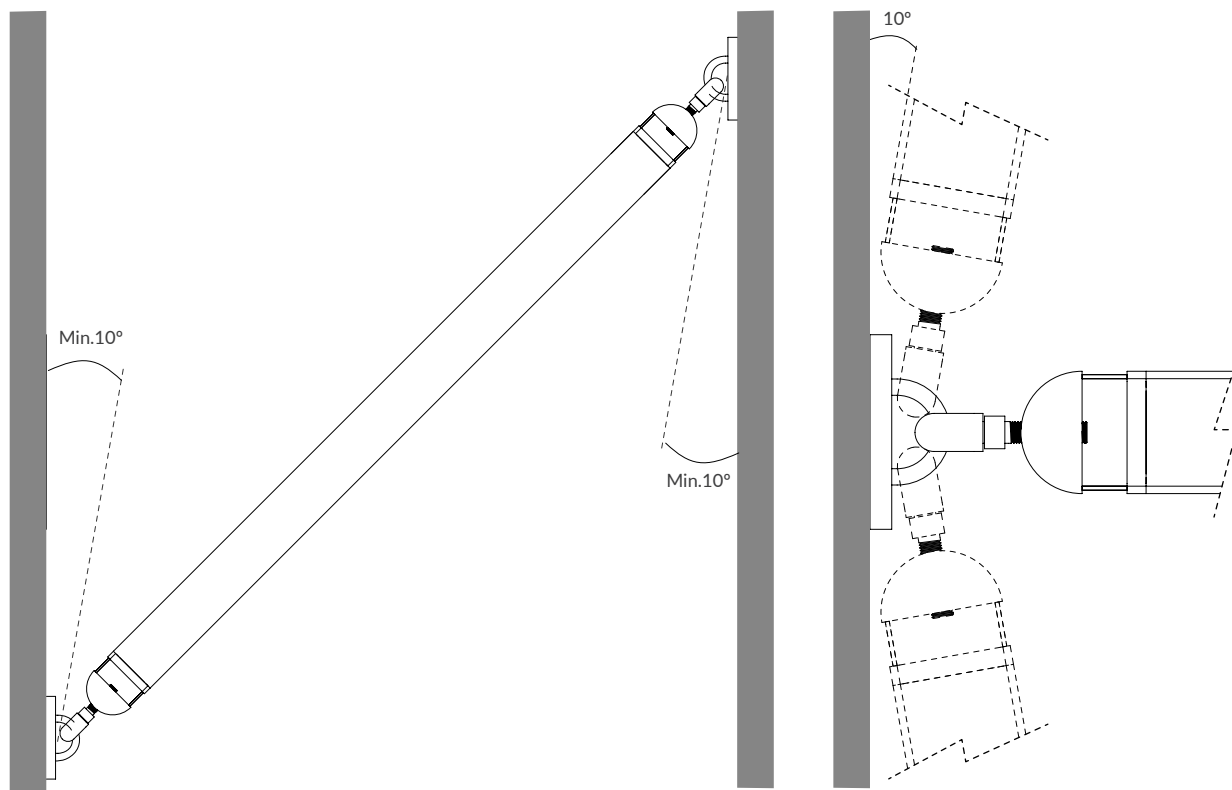

REF.

- 30010/100
- 30010/200
- 30010/300
- 30010/400
- 30010/500
- 30010/600
- 30010/700
- 30010/800
- 30010/900
- 30010/1000
- 30010/0 (25cm)

INSTALACIÓN / INSTALLATION

Módulo estándar 100 cm/ *Standard module*

PCB-LED 100cm: 17,2W 700mA
CRI 90

- Cálida/ *Warm* 3000K 1284 lm
- Neutra/ *Neutral* 4000K 1344 lm

Módulo intermedio 25cm/ *Intermediate module 25cm*

PCB-LED 25cm: 4,3W 700mA
CRI 90

- Cálida/ *Warm* 3000K 321 lm
- Neutra/ *Neutral* 4000K 336 lm

SUSPENSION PUENTE / WALL TO WALL
IP20

MATERIAL

Aluminio/ *Aluminium, wood & acrylic*
Difusor policarbonato en blanco óptico/
Optical white polycarbonate diffuser

ACABADO / FINISH

Negro mate / *Matt black*

OPCIONES DE REGULACIÓN/ DIM OPTIONS:

En medidas de 2 a 8,5 metros/ *In sizes from 2 to 8,5 meters*

1. Ⓓ dim DALI   Ⓐ dim PUSH   Ⓒ dim Casambi

En medidas de 6 a 10 metros/ *In sizes from 6 to 10 meters*

1. Ⓥ dim 0-10V   Ⓒ dim Casambi

ÁNGULOS DE INSTALACIÓN/ INSTALLATION ANGLES