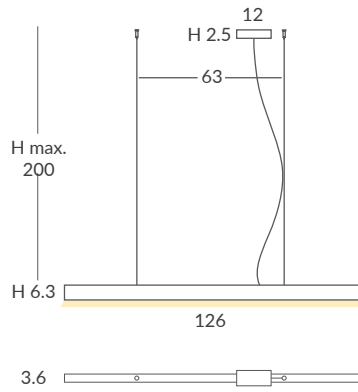

REF.
27841/125

COLGANTE / SUSPENSION
IP20

MATERIAL
Aluminio y policarbonato
Aluminium & polycarbonate

ACABADO / FINISH
Blanco mate, negro mate y hormigón
Matt white, matt black and concrete
Difusor: blanco óptico / *Diffuser: Optic white*

INSTALACIÓN / INSTALLATION
- PCB-LED 21.5W 700mA
Cálida/ *Warm* 3000K 1605lm
Neutra/ *Neutral* 4000K 1680lm
CRI ≥ 90

REF.
27841/225

COLGANTE / SUSPENSION
IP20

MATERIAL
Aluminio y policarbonato
Aluminium & polycarbonate

ACABADO / FINISH
Blanco mate, negro mate y hormigón
Matt white, matt black and concrete
Difusor: blanco óptico / *Diffuser: Optic white*

INSTALACIÓN / INSTALLATION
- PCB-LED 38.7W 700mA
Cálida/ *Warm* 3000K 2889lm
Neutra/ *Neutral* 4000K 3024lm
CRI ≥ 90

REF.
27841/150

COLGANTE / SUSPENSION
IP20

MATERIAL
Aluminio y policarbonato
Aluminium & polycarbonate

ACABADO / FINISH
Blanco mate, negro mate y hormigón
Matt white, matt black and concrete
Difusor: blanco óptico / *Diffuser: Optic white*

INSTALACIÓN / INSTALLATION
- PCB-LED 25.8W 700mA
Cálida/ *Warm* 3000K 1926lm
Neutra/ *Neutral* 4000K 2006lm
CRI ≥ 90

MÚLTIPLES COMBINACIONES / MULTIPLE COMBINATIONS
Uniones a 90° / *Joint at 90°*