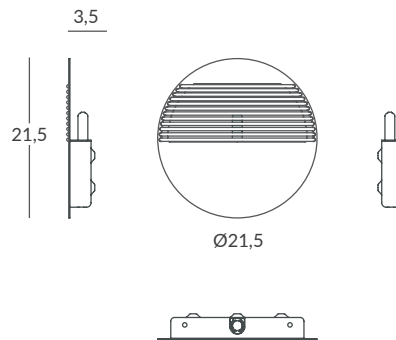

REF.
31950

APLIQUE / WALL BRACKET
IP20

MATERIAL
Metal y cuerda / Metal and cord

ACABADO / FINISHED
Blanco mate o negro mate /
Matt white or matt black
Cuerda: ver colores estándar /
Cord: see standard colors

INSTALACIÓN / INSTALLATION
- G9 LED 4W