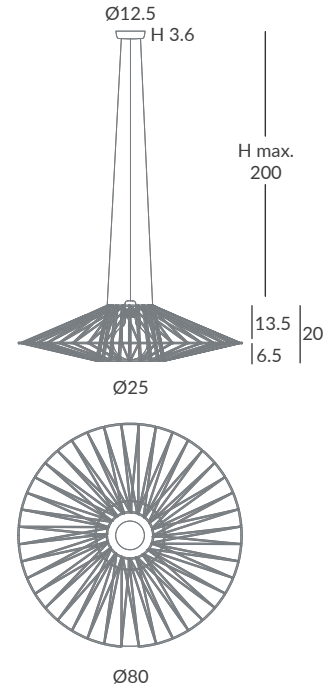

INSTALACIÓN / INSTALLATION

- E27 LED 1x20W Ø12cm

REF.
30200/80

PLAFÓN / CEILING LIGHT
IP20

MATERIAL
Metal y cuerda / Metal and cord

ACABADO / FINISH

Base: negro mate / Base: matt black

Estructura: negra / Structure: black