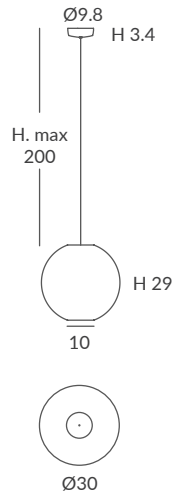

REF. REF.
29860/30 OD29860/30

COLGANTE / SUSPENSION
IP20 (29860/30) o **IP64** (OD29860/30)

MATERIAL
Metal y cuerda
Metal and cord

ACABADO / FINISH
Florón: blanco mate, negro mate, cromo o níquel satinado
Canopy: matt white, matt black, chrome or satin nickel
Estructura: negra (excepto para cuerda blanca)
Structure: black (except for white cord)
Cuerda: ver colores estándar
Cord: see standard colours

INSTALACIÓN / INSTALLATION
- E27 LED 1x15W Ø6cm