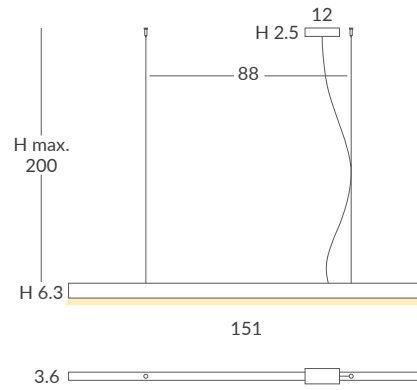

REF.
27841/125

COLGANTE / SUSPENSION
IP20

MATERIAL
Aluminio y policarbonato
Aluminium & polycarbonate

ACABADO / FINISH
Blanco mate, negro mate y hormigón
Matt white, matt black and concrete
Difusor: blanco óptico / *Diffuser: Optic white*

INSTALACIÓN / INSTALLATION
- PCB-LED 21.5W 700mA
Cálida/ *Warm* 3000K 1605lm
Neutra/ *Neutral* 4000K 1680lm
CRI ≥ 90

REF.
27841/225

COLGANTE / SUSPENSION
IP20

MATERIAL
Aluminio y policarbonato
Aluminium & polycarbonate

ACABADO / FINISH
Blanco mate, negro mate y hormigón
Matt white, matt black and concrete
Difusor: blanco óptico / *Diffuser: Optic white*

INSTALACIÓN / INSTALLATION
- PCB-LED 38.7W 700mA
Cálida/ *Warm* 3000K 2889lm
Neutra/ *Neutral* 4000K 3024lm
CRI ≥ 90

REF.
27841/150

COLGANTE / SUSPENSION
IP20

MATERIAL
Aluminio y policarbonato
Aluminium & polycarbonate

ACABADO / FINISH
Blanco mate, negro mate y hormigón
Matt white, matt black and concrete
Difusor: blanco óptico / *Diffuser: Optic white*

INSTALACIÓN / INSTALLATION
- PCB-LED 25.8W 700mA
Cálida/ *Warm* 3000K 1926lm
Neutra/ *Neutral* 4000K 2006lm
CRI ≥ 90

MÚLTIPLES COMBINACIONES / MULTIPLE COMBINATIONS
Uniones a 90° / *Joint at 90°*