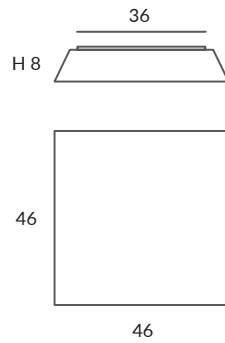

REF.
19003/46

PLAFÓN / CEILING LIGHT
IP20

MATERIAL
Metal y pantalla lino
Metal & line lampshade

ACABADO / FINISH
Crema / Cream

INSTALACIÓN / INSTALLATION
- E27 LED 4x15W Ø6cm

- PCB-LED 40W 700mA
CRI>80
Cálida / Warm 3000K 2400lm
Neutra / Neutral 4000K 2510lm

- PCB-LED 55W 500mA
CRI>90
Cálida / Warm 3000K 3115lm
Neutra / Neutral 4000K 3258lm