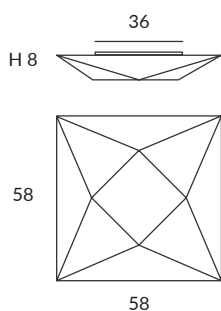

REF.
20007/58

PLAFÓN / CEILING LIGHT
IP20

MATERIAL
Metal y tela elástica
Metal & stretching fabric

ACABADO / FINISH
Blanco óptico
Optical white

INSTALACIÓN / INSTALLATION
- E27 LED 4x15W Ø6cm

- PCB-LED 40W 700mA
CRI>80
Cálida / Warm 3000K 2400lm
Neutra / Neutral 4000K 2510lm

- PCB-LED 55W 500mA
CRI>90
Cálida / Warm 3000K 3115lm
Neutra / Neutral 4000K 3258lm