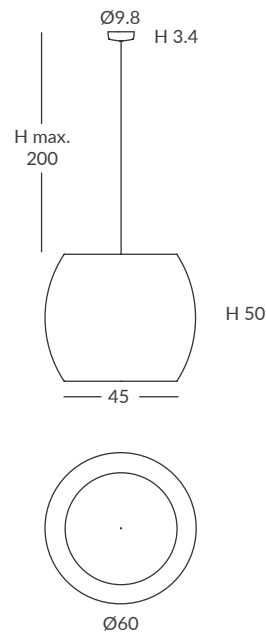

INSTALACIÓN / INSTALLATION

- E27 LED 1x15W Ø6cm
- E27 LED 1x20W Ø12cm