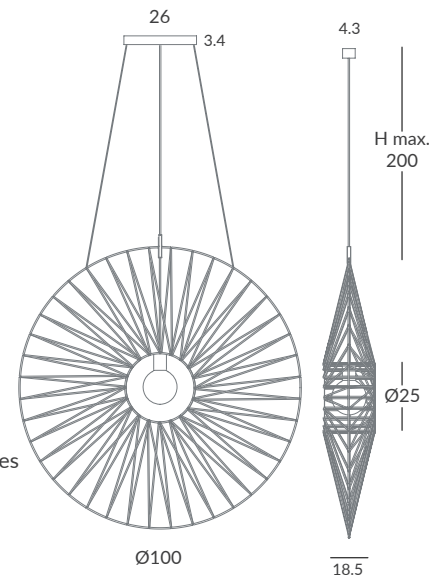

INSTALACIÓN / INSTALLATION

- E27 LED 1x20W Ø12cm

© dim Casambi

Carta colores de cuerda en la pág. 356 / Cord colour chart in page 356

Archivos 3D y ficheros fotométricos disponibles en web / 3D and photometric files available on the web