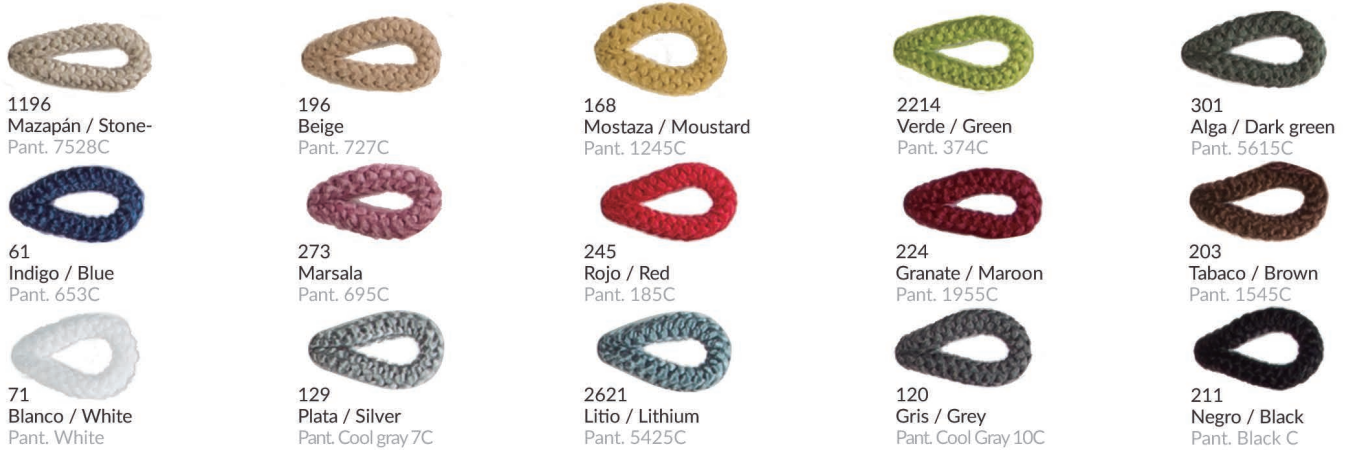

 dim DALI

 dim PUSH

 dim Casambi

ACABADOS *FINISHES*

CARTA DE COLORES / COLOR CHART

OCEANS WITHOUT PLASTIC

*Colores estándar (interior y exterior) / *Standar colours (indoor and outdoor)*

Colores disponibles / Available colours