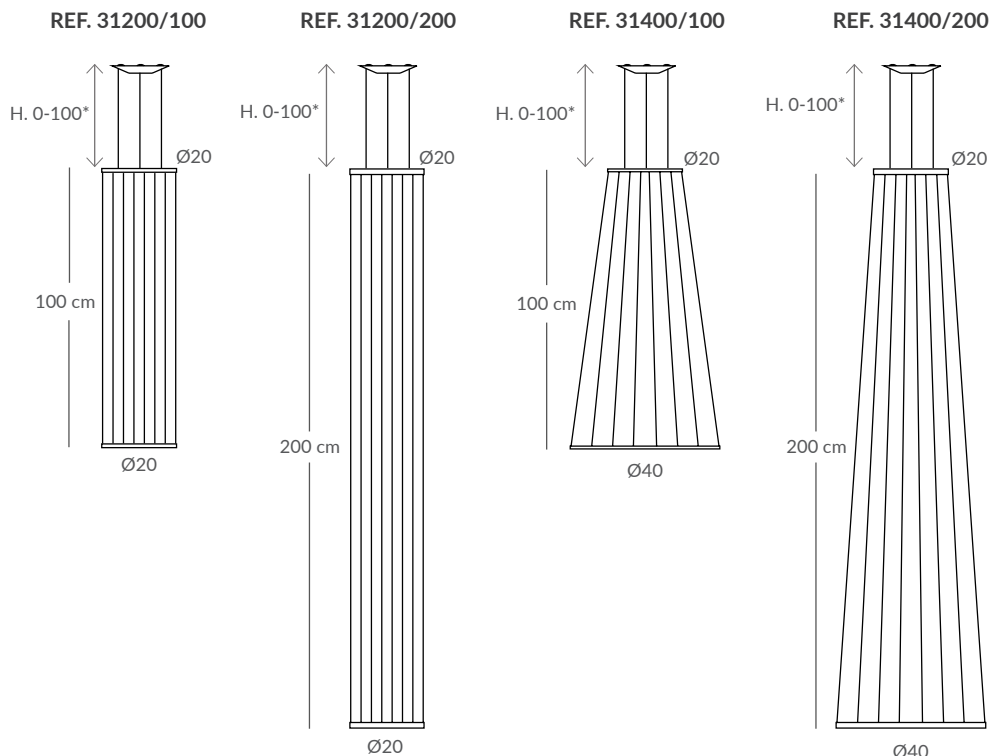

COLGANTE / SUSPENSION
IP20

MATERIAL
Metal y cuerda / Metal and cord

ACABADO / FINISH

Florón: negro mate
Canopy: matt black
Estructura: negra
Structure: black
**Esfera: cristal opal mate
**Sphere: matt opal glass
Cuerda: Ver carta de colores
Cord: See cord color chart

INSTALACIÓN / INSTALLATION

- E27 LED 1x15W Ø6cm*
- COB LED 10W AC.220V
- CRI>90
- Cálida / Warm 3000K 432lm
- Neutra / Neutral 4000K 451lm

dim L,C   dim Casambi

AROS COMPLEMENTARIOS / ADDITIONAL RINGS

REF.
ARO20

MATERIAL
Metal

ACABADO / FINISH

Negro mate
Matt black

REF.
ARO50

MATERIAL
Metal

ACABADO / FINISH

Negro mate
Matt black

INSTALACIONES / INSTALLATIONS

COB

E27**

Otras medidas consultar con fábrica / Other sizes ask factory

* Suspensión regulable en altura / * Height-adjustable suspension

**Esfera incluida, bombilla NO incluida / **Sphere included, light bulb NOT included.

CONFIGURACIÓN DE MORGANA / CONFIGURATION OF MORGANA

1- Elegir el aro inferior de contrapeso / Choose the bottom counterweight ring

- Ref.31200 (Ø20 cm)
- Ref.31400 (Ø40 cm)

2- Elegir longitud / Choose length:

- 100 cm
- 200 cm

3- Elegir aros intermedios entre la base y el aro inferior / Choose intermediate rings between the base and the bottom ring:

- Ref. ARO20
- Ref. ARO50

4- Elegir instalación / Choose installation:

- COB LED
- E27 LED