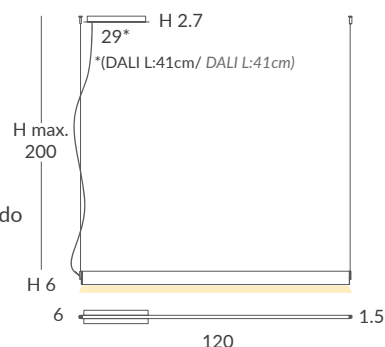

INSTALACIÓN/ INSTALLATION

PCB LED 24W 500mA (D) (P) (LC) (C)
- Cálida/ Warm 3000K 1633lm
- Neutra/ Neutral 4000K 1708lm
CRI 80

REF.
24940/52

APLIQUE/ WALL LAMP
IP20

MATERIAL

Aluminio, madera y acrílico opal
Aluminium, wood and opal acrylic