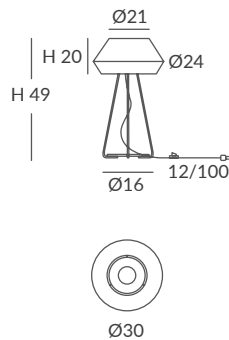

REF.
22001

SOBREMESA / TABLE LAMP
IP20

MATERIAL
Metal y cuerda
Metal and cord

ACABADO / FINISH
Blanco texturado
Granulated White

Cuerda: ver colores estándar
Cord: see standard colors

INSTALACIÓN / INSTALLATION
- E27 LED 1x15W Ø6cm

OPCIÓN: Cuerda ECO / OPTION: Cord ECO