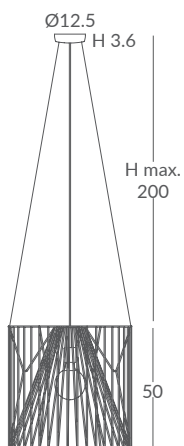

REF.
31800/80

COLGANTE / SUSPENSION
IP20

MATERIAL
Metal y cuerda / Metal and cord

ACABADO / FINISH
Florón: blanco o negro mate
Canopy: white or matt black
Estructura: blanca o arena texturado
Structure: white or granulated sand
Cuerda: Ver carta de colores
Cord: See cord color chart

INSTALACIÓN / INSTALLATION
- E27 LED 1x20W Ø12cm