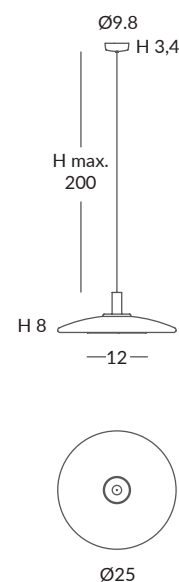

REF.
31810/60

COLGANTE / SUSPENSION
IP20

MATERIAL
Metal, fibra natural y acrílico
Metal, natural fiber and acrylic

ACABADO / FINISH
Florón y cuerpo metálico: blanco
Canopy and metal body: white
Difusor: opal mate
Diffuser: matt opal

INSTALACIÓN / INSTALLATION
COB-LED 10W AC.220V
CRI>90 (L) (C)
Cálida / Warm 3000K 432lm
Neutra / Neutral 4000K 451lm

REF.
31810/25

COLGANTE / SUSPENSION
IP20

MATERIAL
Metal, fibra natural y acrílico
Metal, natural fiber and acrylic

ACABADO / FINISH
Florón y cuerpo metálico: blanco
Canopy and metal body: white
Difusor: opal mate
Diffuser: matt opal

INSTALACIÓN / INSTALLATION
COB-LED 8W AC.220V
CRI>90 (L) (C)
Cálida / Warm 3000K 345lm
Neutra / Neutral 4000K 360lm

REF.
31820/60

COLGANTE / SUSPENSION
IP20

MATERIAL
Metal, fibra natural y acrílico
Metal, natural fiber and acrylic

ACABADO / FINISH
Florón y cuerpo metálico: blanco
Canopy and metal body: white
Difusor: opal mate
Diffuser: matt opal

INSTALACIÓN / INSTALLATION
COB-LED 10W AC.220V
CRI>90 (L) (C)
Cálida / Warm 3000K 432lm
Neutra / Neutral 4000K 451lm

REF.
31820/25

COLGANTE / SUSPENSION
IP20

MATERIAL
Metal, fibra natural y acrílico
Metal, natural fiber and acrylic

ACABADO / FINISH
Florón y cuerpo metálico: blanco
Canopy and metal body: white
Difusor: opal mate
Diffuser: matt opal

INSTALACIÓN / INSTALLATION
COB-LED 8W AC.220V
CRI>90 (L) (C)
Cálida / Warm 3000K 345lm
Neutra / Neutral 4000K 360lm

REF.
31830/60

COLGANTE / SUSPENSION
IP20

MATERIAL
Metal, fibra natural y acrílico
Metal, natural fiber and acrylic

ACABADO / FINISH
Florón y cuerpo metálico: blanco
Canopy and metal body: white
Difusor: opal mate
Diffuser: matt opal

INSTALACIÓN / INSTALLATION
COB-LED 10W AC.220V
CRI>90 (L) (C)
Cálida / Warm 3000K 432lm
Neutra / Neutral 4000K 451lm

REF.
31830/25