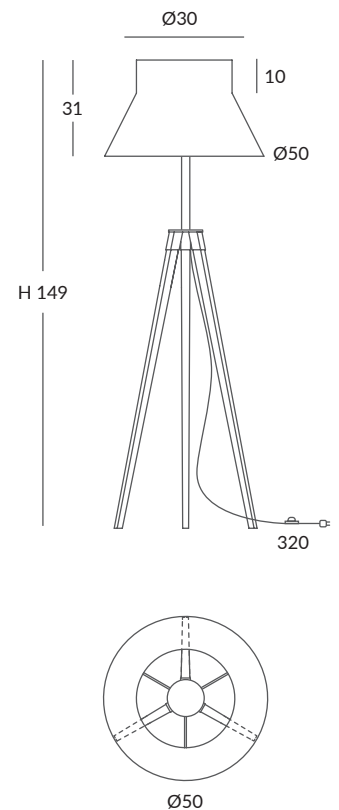

© dim Casambi

Carta colores de cuerda en la pág. 356 / Cord colour chart in page 356

Archivos 3D y ficheros fotométricos disponibles en web / 3D and photometric files available on the web