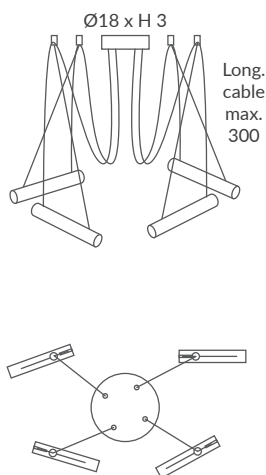

REF.
27870/2T
27870/3T
27870/4T
27870/5T
27870/6T

COLGANTE / SUSPENSION
IP20

De 2 a 6 con salida inferior
From 2 to 6 with cable inferior exit
Disponibile con salida lateral
With cable side exit available

MATERIAL
Aluminio / Aluminium

ACABADO / FINISH
Negro mate / Matt black
Blanco / White

INSTALACIÓN / INSTALLATION
- 2-6 x GU10 LED 8W Ø5cm [E]