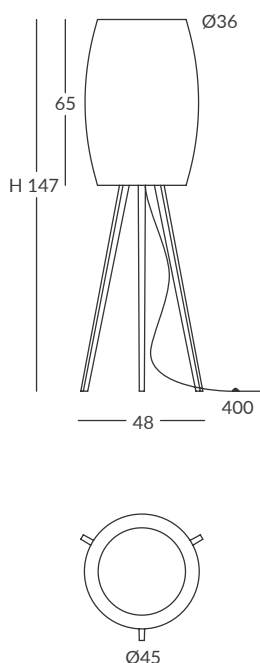

REF. REF.
29032 OD29032

PIES DE SALÓN / FLOOR LAMP
IP20 (ref. 29032) o **IP64*** (ref. OD29032)

MATERIAL
Metal, madera de iroco y cuerda
Metal, irocco wood and cord

ACABADO / FINISH
Soporte: madera natural
Base: natural wood
Estructura: negra o blanca (según cuerda)
Structure: black or white (depends on the cord)
Cuerda: ver colores estándar
Cord: see standard colors

INSTALACIÓN / INSTALLATION
- E27 LED 1x15W Ø6cm
- E27 LED 1x20W Ø12cm

*Modelo IP64: sin interruptor
*IP64 model: without switch