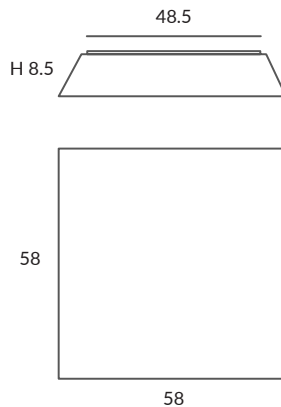

REF.
19003/58

PLAFÓN / CEILING LIGHT
IP20

MATERIAL
Metal y pantalla lino
Metal & line lampshade

ACABADO / FINISH
Crema / Cream

INSTALACIÓN / INSTALLATION
- E27 LED 4x15W Ø6cm

- PCB-LED 40W 700mA
CRI>80
Cálida / Warm 3000K 2400lm
Neutra / Neutral 4000K 2510lm

- PCB-LED 70W 500mA
CRI>90
Cálida / Warm 3000K 4492lm
Neutra / Neutral 4000K 4698lm