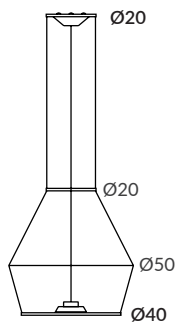

31400/100 + 1xARO20 + 1xARO50
(COB LED)