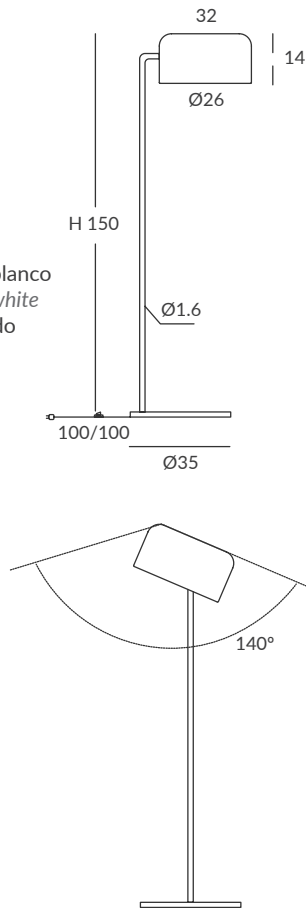

REF.
27002

PIE DE SALÓN / FLOOR LAMP
IP20

MATERIAL
Metal y acrílico / Metal & acrylic

ACABADO / FINISH
Pantalla: negro mate, blanco mate o blanco
Lampshade: matt black, matt white or white
Soporte: negro mate o blanco texturado
Base: matt black or granulated white
Difusor: opal mate
Diffuser: Matt opal

INSTALACIÓN / INSTALLATION
- E27 LED 2x15W Ø6cm
- COB LED 10W AC.220V
CRI>90
Cálida / Warm 3000K 432lm
Neutra / Neutral 4000K 451lm

REF.
25916/20

APLIQUE / WALL LAMP
IP20

MATERIAL
Metal y acrílico / Metal & acrylic

ACABADO / FINISH
Base y brazo: negro mate o blanco
Wall base & arm: matt black or white
Pantalla: negro mate, blanco mate, blanco, beige, marsala y oliva
Lampshade: matt black, matt white, white, beige, marsala or olive

INSTALACIÓN / INSTALLATION
- E27 LED 1x6W Ø5cm
- COB LED 8W AC.220V
CRI>90
Cálida / Warm 3000K 345lm
Neutra / Neutral 4000K 360lm