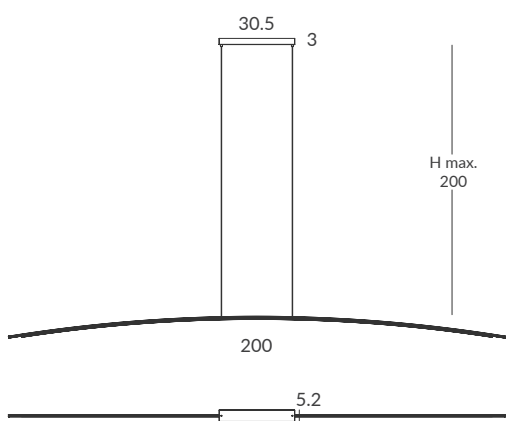

REF. RITA ARC
29821/200

COLGANTE / SUSPENSION
IP20

MATERIAL

Aluminio y policarbonato
Aluminium & polycarbonate

ACABADO / FINISH

Negro mate / Matt black
Florón: negro mate / Canopy: matt black

INSTALACIÓN / INSTALLATION

- LED strip 24V 19W (D) (P) (LC) (C)
CRI>90
Cálida / Warm 3000K 1163lm
Neutra / Neutral 4000K 1260lm

REF. RITA ARC
29821/300

COLGANTE / SUSPENSION
IP20

MATERIAL

Aluminio y policarbonato
Aluminium & polycarbonate

ACABADO / FINISH

Negro mate / Matt black
Florón: negro mate / Canopy: matt black