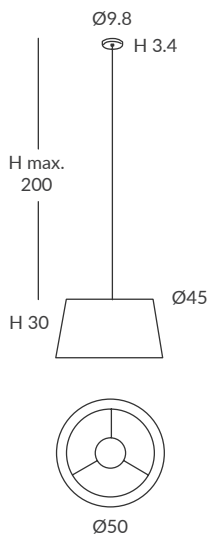

REF. REF.
24800/s50 OD24800/s50

COLGANTE / SUSPENSION
IP20 (24800/s50) o **IP64** (OD24800/s50)

MATERIAL
Metal y cuerda / Metal and cord

ACABADO / FINISH
Florón: cromo, negro mate, blanco mate o níquel satinado
Canopy: chrome, matt black, matt white or satin nickel
Estructura: negra (excepto para cuerda blanca)
Structure: black (except for white cord)
Cuerda: ver colores estándar
Cord: see standard colors

INSTALACIÓN / INSTALLATION
- E27 LED 1x15W Ø6cm
- E27 LED 1x20W Ø12cm

OPCIÓN: Cuerda ECO / OPTION: Cord ECO