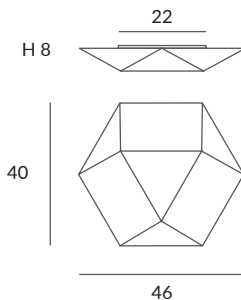

REF.
20013/46

PLAFÓN / CEILING LIGHT
IP20

MATERIAL
Metal y tela elástica
Metal & stretching fabric

ACABADO / FINISH
Blanco óptico
Optical white

INSTALACIÓN / INSTALLATION
- E27 LED 2x15W Ø6cm

- PCB-LED 20W 700mA
CRI>80
Cálida / Warm 3000K 1180lm
Neutra / Neutral 4000K 1235lm