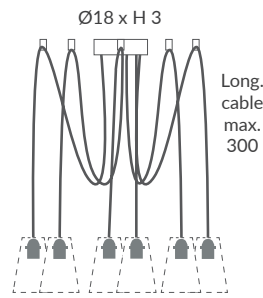

COLGANTE / SUSPENSION
De 2 a 6 con salida inferior
From 2 to 6 with cable inferior exit
IP20

MATERIAL
Metal

ACABADO / FINISH
Blanco / White
Negro mate / Matt black

INSTALACIÓN / INSTALLATION
- 2-6 x E27 LED 15W Ø6cm