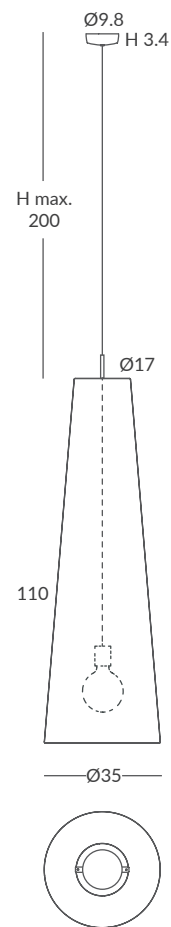

REF. REF.
29811/35 OD29811/35

COLGANTE / SUSPENSION
IP20 (29811/35) o IP64 (OD29811/35)

MATERIAL
Metal y cuerda
Metal and cord

ACABADO / FINISH
Florón: blanco mate, negro mate,
cromo o níquel satinado
Canopy: matt white, matt black,
chrome or satin nickel
Estructura: negra (excepto para cuerda blanca)
Structure: black (except for white cord)
Cuerda: ver colores estándar
Cord: see standard colors

INSTALACIÓN / INSTALLATION
- 1 x E27 LED 15W Ø6cm
- 1 x E27 LED 15W Ø9.5cm