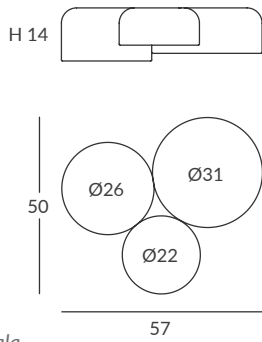

REF.
24210/60

PLAFÓN / CEILING LIGHT
IP20

MATERIAL
Metal y acrílico / Metal & acrylic

ACABADO / FINISH
Negro mate / Matt black
Blanco mate / Matt white
Blanco / White
Blanco-beige-marsala / White-beige-marsala
Blanco-beige-oliva / White-beige-green
Difusor: opal mate / Diffuser: Matt opal

INSTALACIÓN / INSTALLATION
- E27 LED 5x15W Ø6cm
- COB LED 30W AC.220V
CRI>90
Cálida / Warm 3000K 1296lm
Neutra / Neutral 4000K 1353lm