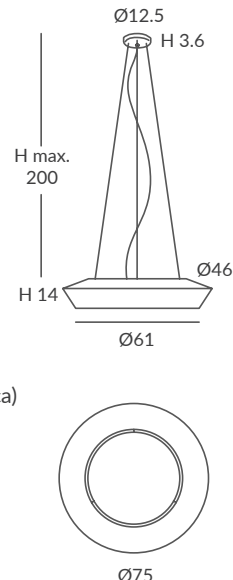

REF.
22910/30

APLIQUE CON LECTOR
READING WALL LAMP
IP20

MATERIAL
Metal y cuerda / Metal and cord

ACABADO / FINISH
Base y flexo: blanco mate o negro mate
Base + flex arm: matt white o matt black
Cuerda: ver colores estándar
Cord: see standard colors

INSTALACIÓN / INSTALLATION
- E27 LED 1x15W Ø6cm
Flexo / flex arm LED 3,5W 550mA
Neutra / Neutral 4000K 180lm

OPCIÓN: Cuerda ECO / OPTION: Cord ECO

REF.
22911/30

APLIQUE / WALL LAMP
IP20

MATERIAL
Metal y cuerda / Metal and cord

ACABADO / FINISH
Base: blanco mate o negro mate
Base: matt white o matt black
Cuerda: ver colores estándar
Cord: see standard colors

INSTALACIÓN / INSTALLATION
- E27 LED 1x15W Ø6cm

OPCIÓN: Cuerda ECO / OPTION: Cord ECO