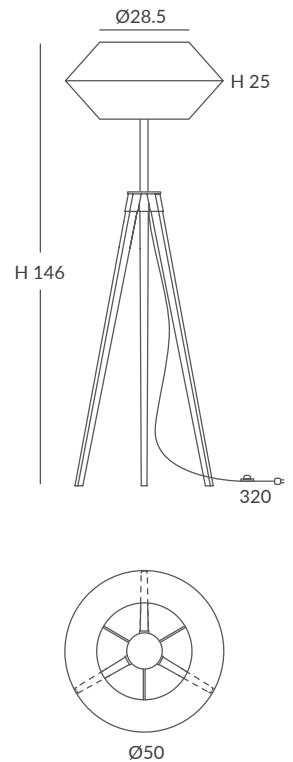

INSTALACIÓN / INSTALLATION

- E27 LED 1x15W Ø6cm
- E27 LED 1x20W Ø12cm