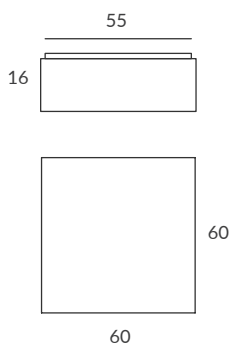

REF.
26000/60

PLAFÓN / CEILING LIGHT
IP20

MATERIAL
Metal, metacrilato y cuerda
Metal, PMMA and cord

ACABADO / FINISH
Difusor: blanco óptico
Diffuser: optic white
Estructura: negra (excepto para cuerda blanca)
Structure: black (except for white cord)
Cuerda: ver colores estándar
Cord: see standard colors

INSTALACIÓN / INSTALLATION

- E27 LED 4x15W Ø6cm