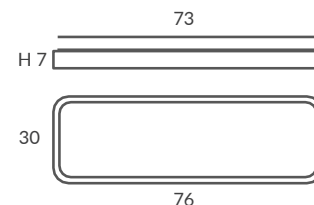

REF.
20017/76

PLAFÓN / CEILING LIGHT
IP20

MATERIAL

Metal, madera de haya y cristal
Metal, beechwood and glass

ACABADO / FINISH

Roble / Oak
Difusor blanco opal
Opal white diffuser

INSTALACIÓN / INSTALLATION

- 4 x E27 LED 6W Ø5cm  
- 2 x 2G11 LED 55W L:53cm  TC-L