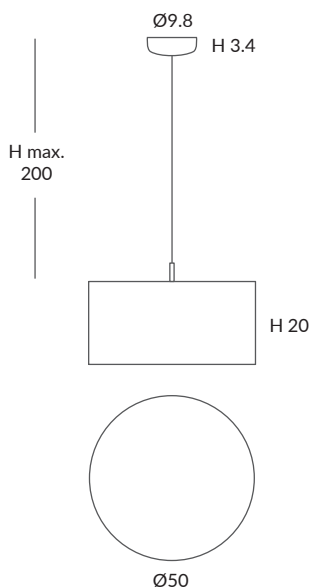

REF. REF.
27800/50 OD27800/50

COLGANTE/ SUSPENSION
IP20 (27800/50) o IP64 (OD27800/50)

MATERIAL
Metal y cuerda / Metal & cord

ACABADO / FINISH
Florón: blanco mate, negro mate, níquel satinado o cromo
Canopy: matt white, matt black, satin nickel or chrome
Estructura: negra (excepto para cuerda blanca)
Structure: black (except for white cord)
Cuerda ver carta de colores
Cord (see cord color chart)

INSTALACIÓN / INSTALLATION
- 1 x E27 LED 15W Ø6cm
- 1 x E27 LED 20W Ø12cm
©