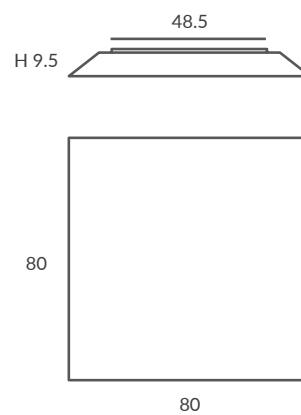

REF.
20012/80

PLAFÓN / CEILING LIGHT
IP20

MATERIAL
Metal y tela elástica
Metal & stretching fabric

ACABADO / FINISH
Blanco óptico
Optical white

INSTALACIÓN / INSTALLATION
- PCB-LED 40W 700mA (D) (P) (LC) (C)
CRI>80
Cálida / Warm 3000K 2400lm
Neutra / Neutral 4000K 2510lm

- PCB-LED 55W 500mA (D) (P) (C)
CRI>90
Cálida / Warm 3000K 3115lm
Neutra / Neutral 4000K 3258lm