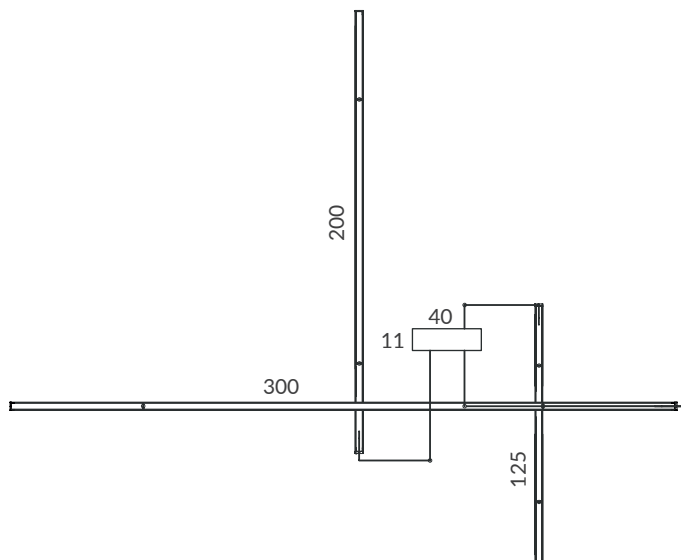

AVATAR TWIST

Nuestro premiado modelo AVATAR evoluciona. Con un nuevo perfil optimizado, AVATAR TWIST ha sido diseñado con un sistema que permite una rotación de 360° una vez instalado. Y además, aumentamos su longitud hasta 10 metros. Solo tu imaginación pondrá límites a las múltiples posibilidades de este concepto de iluminación.