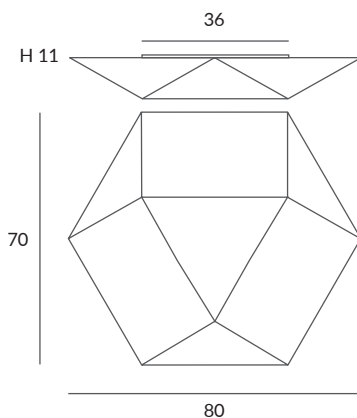

HALLEY

Este peculiar cometa rompe simetrías a través de una composición de caras y ángulos irregulares. Su estructura metálica recubierta de tela blanca elástica permite múltiples disposiciones.

Our "comet" design breaking symmetries with irregular angles and sides. Suitable on any surface, vertical, horizontal or sloping. Removable stretching fabric covering a metal frame.