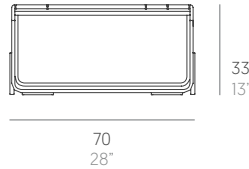

Flat

Mario Ruiz

Tumbona alta. High chaise lounge

WALLPAPER AWARDS 08

Medidas. Sizes

Respaldo reclinable. Reclining backrest.

Materiales. Materials

Aluminio termolacado.
Polietileno 100% reciclable.
Gomaespuma de poliuretano recubierta con tejido hidrófugo.
Tapicería de tejido técnico para exterior desenfundable.
Funda protectora [opcional].

Estructura. Frame
PT05513
⚖️ 33,2 Kg - 73.04 lbs

Colchoneta. Mat. Cushion
PT05496
⚖️ 4,7 Kg - 10.34 lbs

Funda protectora. Protective cover
PT06246
205x80x25h cm / 81"x31"x10"h

Caja. Box
1 ud/unit | 0,74 m³ - 26.13 ft³