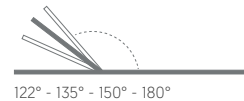

Flat

Mario Ruiz

Tumbona alta. High chaise lounge

WALLPAPER AWARDS 08

Medidas. Sizes

Respaldo reclinable. Reclining backrest.

Materiales. Materials

Aluminio termolacado.
Polietileno 100% reciclable.
Gomaespuma de poliuretano recubierta con tejido hidrófugo.
Tapicería de tejido técnico para exterior desenfundable.
Funda protectora [opcional].