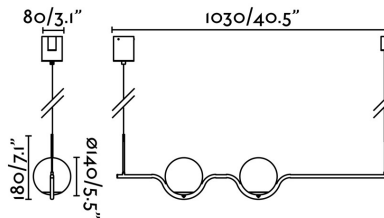

Características técnicas

Bombilla:	LED 2x6W 2700K 1200 lm
Incluye Bombilla:	Si
Transformador:	Driver
Incluye Transformador:	Si
Voltaje:	100-240V
IP:	20
Clase:	I
Material:	Aluminio y difusor de cristal opal
Diseñador:	NAHTRANG
Largo:	1030 mm
Ancho:	80 mm
Alto:	180 mm
Peso:	3.40 kg
Volumen:	0.04745 m3