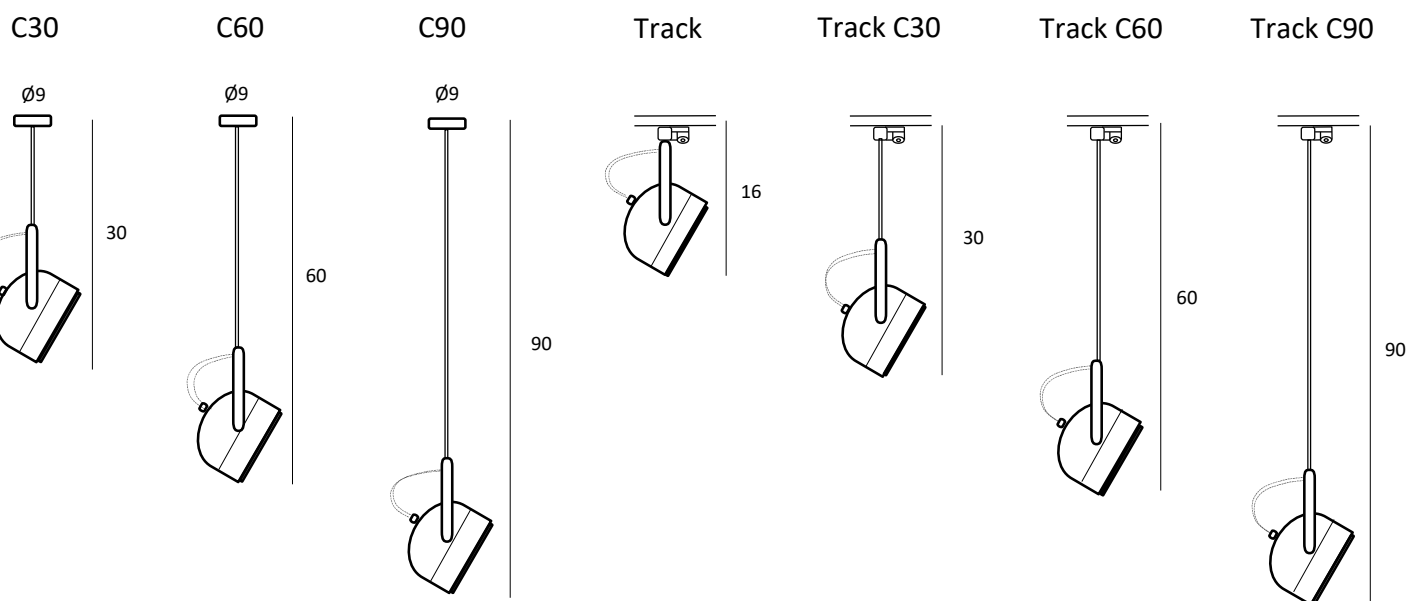

BOOGIE

Pablo Romagosa

Boogie W1

Acabados · Finishes · Finitions · Oberfläche

- blanco · white · blanc · weiß
- negro · black · noir · schwarz
- cromo · chrome · chrome · chrom
- cobre · copper · cuivre · kupfer
- oro · gold · or · gold
- ● blanco&cromo · white&chrome · blanc&chrome · weiß&chrom
- ● negro&cromo · black&chrome · noir&chrome · schwarz&chrom
- ● níquel&cromo · nickel&chrome · nichel&chrome · nickel&chrom

BOOGIE

Material: metal · Cable de teflón recubierto de silicona.
Luz directa · 1xGU10 LED
13W 2700K 880lm · Bombilla incluida

Material: steel · Internal teflon cable silicone-coated ·
Direct light · 1xGU10 LED
13W 2700K 880lm · Bulb included

Matériau: métal · Câble d'alimentation recouvert de silicone et intérieur en téflon ·
Eclairage direct · 1xGU10 LED
13W 2700K 880lm · Livrée avec ampoule

Metallstruktur · Silikonummanteltes Teflon-Kabel ·
Direktes Licht · 1xGU10 LED
13W 2700K 880lm · Lieferung mit Leuchtmittel