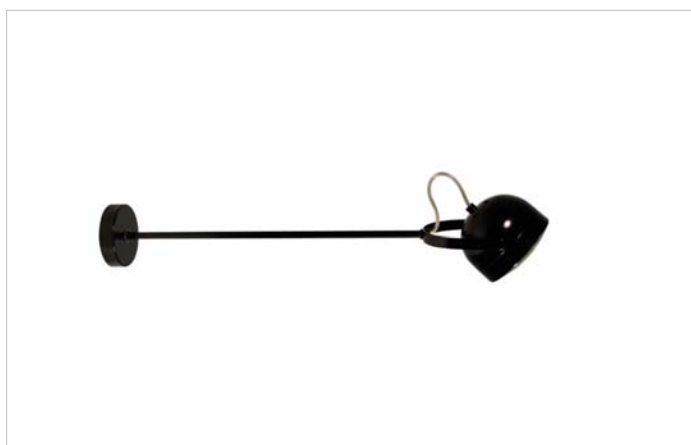

BOOGIE

Pablo Romagosa

Boogie W1

Acabados · Finishes · Finitions · Oberfläche

- blanco · white · blanc · weiß
- negro · black · noir · schwarz
- cromo · chrome · chrome · chrom
- cobre · copper · cuivre · kupfer
- oro · gold · or · gold
- ● blanco&cromo · white&chrome · blanc&chrome · weiß&chrom
- ● negro&cromo · black&chrome · noir&chrome · schwarz&chrom
- ● níquel&cromo · nickel&chrome · nichel&chrome · nickel&chrom

BOOGIE

Material: metal · Cable de teflón recubierto de silicona.
Luz directa · 1xGU10 LED
13W 2700K 880lm · Bombilla incluida

Material: steel · Internal teflon cable silicone-coated ·
Direct light · 1xGU10 LED
13W 2700K 880lm · Bulb included

Matériau: métal · Câble d'alimentation recouvert de silicone et intérieur en téflon ·
Eclairage direct · 1xGU10 LED
13W 2700K 880lm · Livrée avec ampoule

Metallstruktur · Silikonummanteltes Teflon-Kabel ·
Direktes Licht · 1xGU10 LED
13W 2700K 880lm · Lieferung mit Leuchtmittel