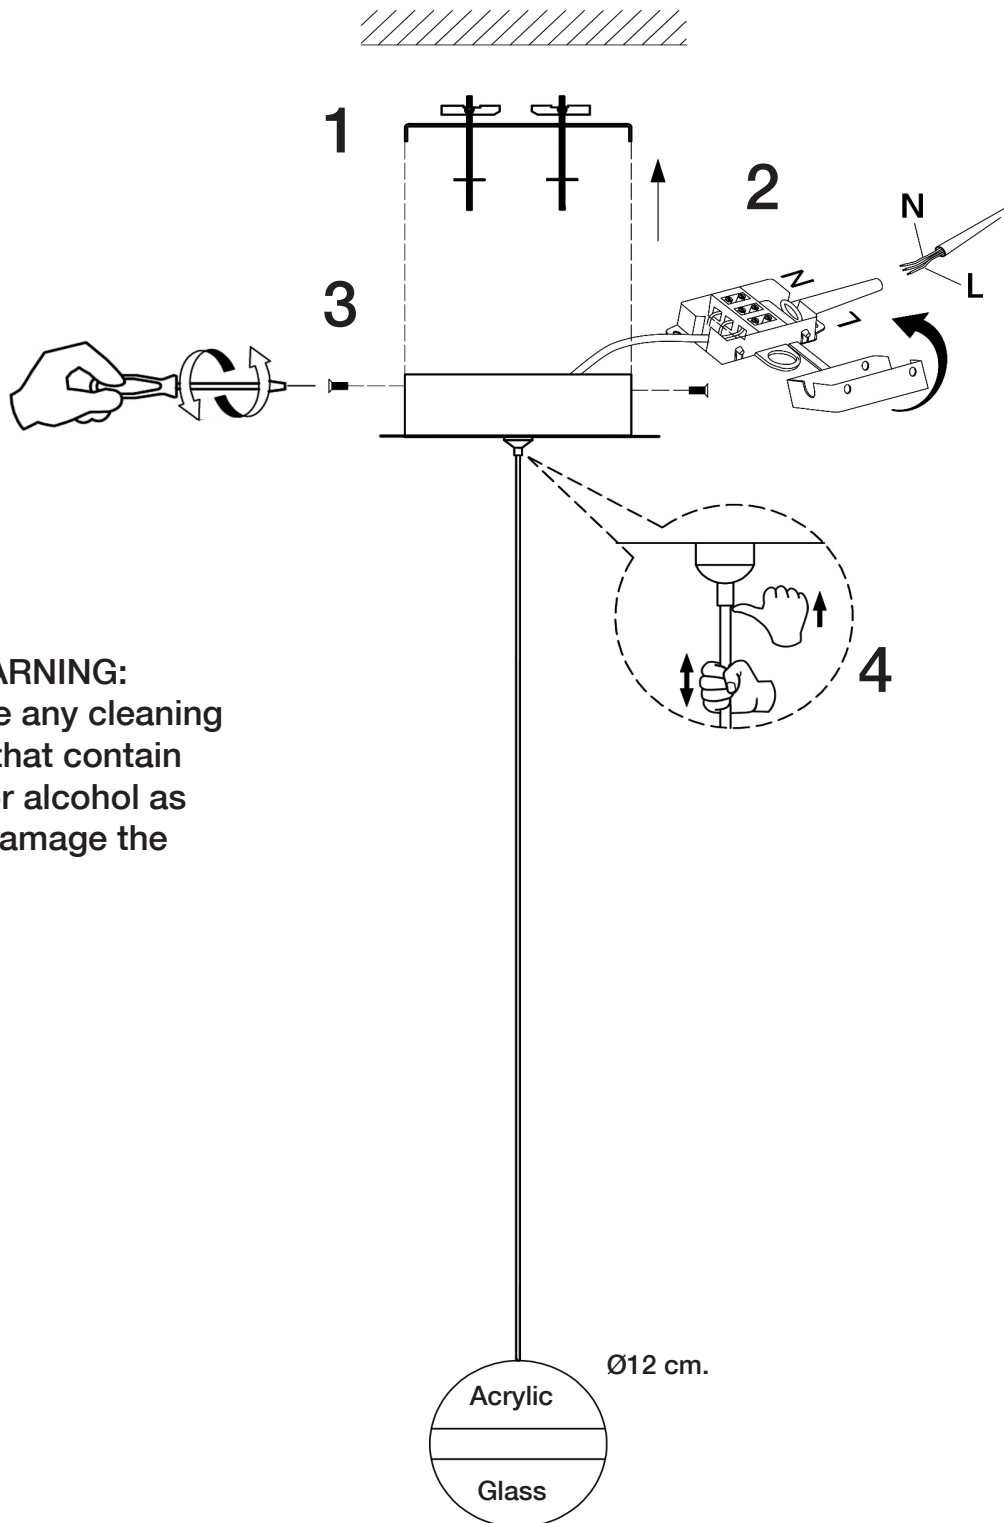

ATENCIÓN: Schuller recomienda que utilice los balancines suministrados en la instalación de este colgante

ATENCIÓN
No utilizar, productos de limpieza, que contengan disolventes o alcoholes. Dañan el metacrilato.

Para ver la ficha técnica de producto completa, puede usar el siguiente código QR:

ATTENTION: Schuller recommends to use included special screws when installing this pendant lamp.

WARNING:
 Do not use any cleaning products that contain solvents or alcohol as they will damage the acrylic.