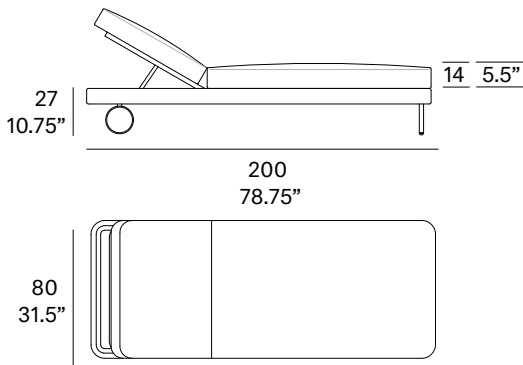

Tumbona con ruedas fabricada en tubo de aluminio de alta resistencia. Posibilidad de personalización mediante un amplia variedad de tejidos técnicos totalmente aptos para exteriores.

Shipment details

Qty	1 module (1 box)
Volume	0,77 m ³ / 27.2 ft ³
Gross weight	40 kg / 88 lb
Net weight	33 kg / 73 lb
Item dimensions (width x depth x height)	80 x 200 x 41 cm 31.5" x 78.75" x 16.25"
COM (1, 40 - 1,50 m / 54"-59")	cushions: 3,65 m / 4 yd