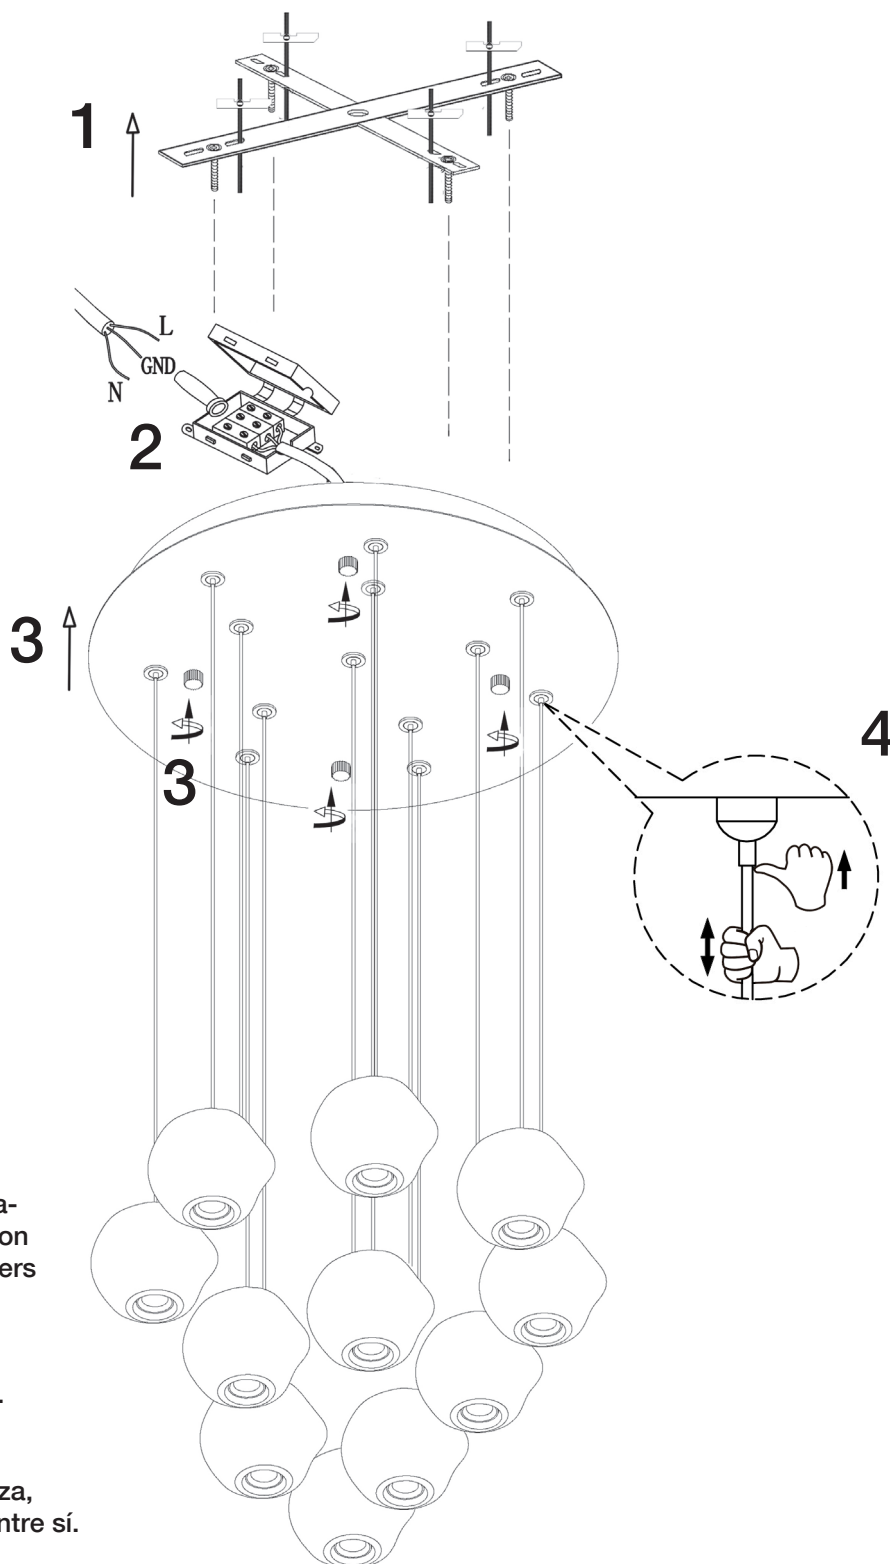

ATENCIÓN: Schuller recomienda que utilice los balancines suministrados en la instalación de esta lámpara.

ATENCIÓN

Este producto incluye leds con dimado de 0-10V y TRIAC. Para utilizar con regulador de pared, usar sólo dimmers de estos dos tipos de regulación

No utilizar, productos de limpieza, que contengan disolvente o alcohol. Dañan el metacrilato.

En la manipulación (montaje, limpieza, etc.) evite que las tulipas golpeen entre sí.

Este producto incluye kit de dimado (Ref. 600811): interruptor inalámbrico y receptor dimable.

Para ver la ficha técnica de producto completa, puede usar el siguiente código QR:

ATTENTION: Schuller recommends to use included special screws when installing this lamp.

ATTENTION

This product includes LEDS with 0-10V and TRIAC diming. To use it with wall dimmer, use just this type of dimmers.