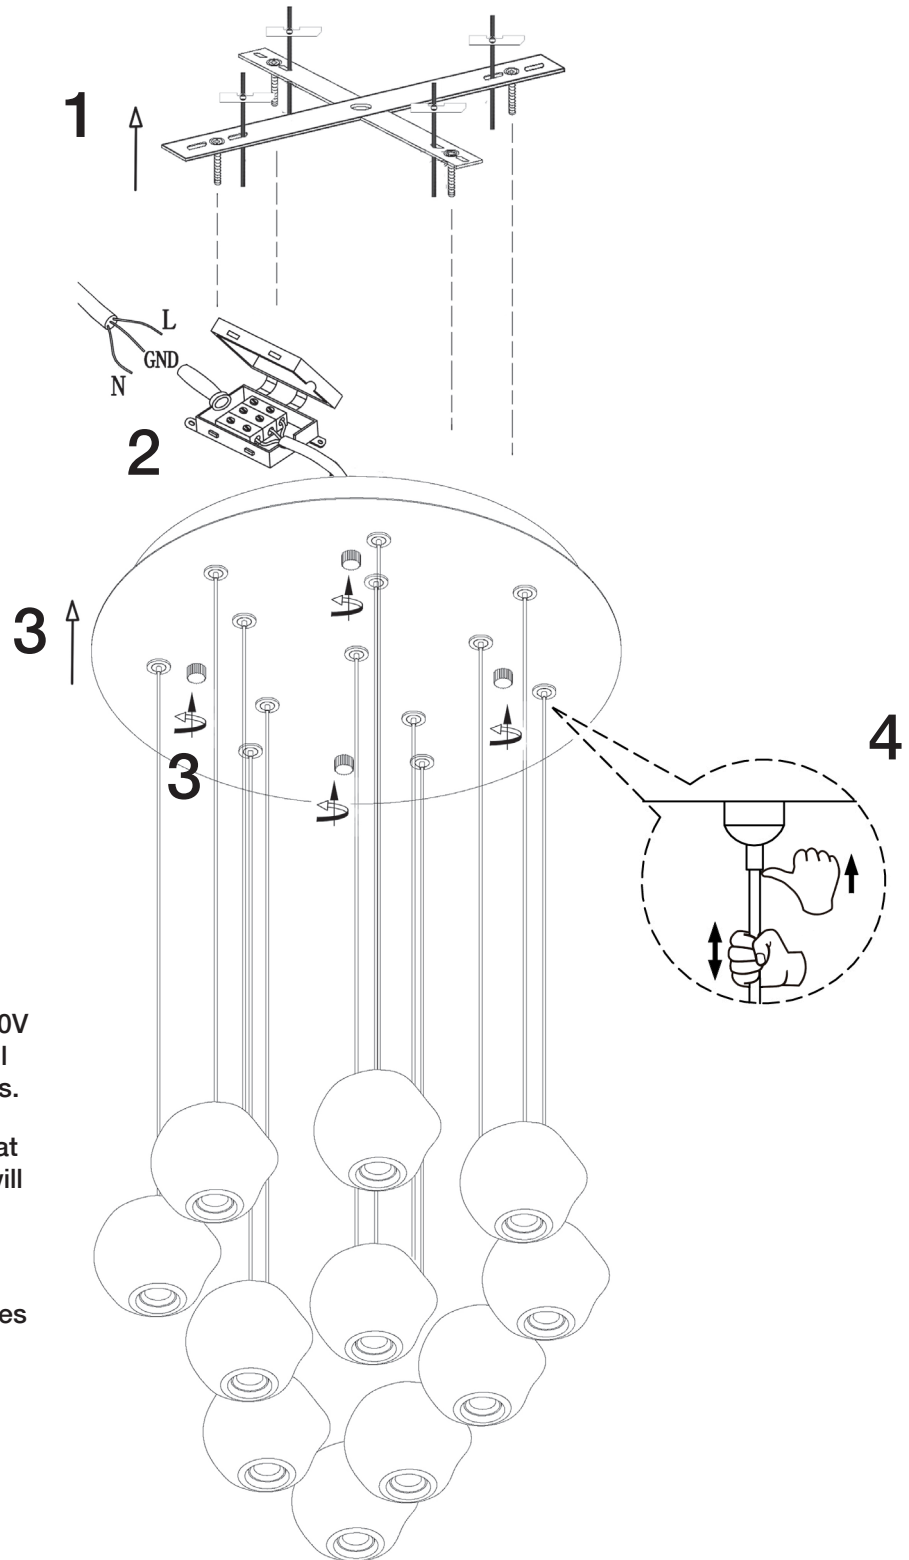

ATENCIÓN: Schuller recomienda que utilice los balancines suministrados en la instalación de esta lámpara.

ATENCIÓN

Este producto incluye leds con dimado de 0-10V y TRIAC. Para utilizar con regulador de pared, usar sólo dimmers de estos dos tipos de regulación

No utilizar, productos de limpieza, que contengan disolvente o alcohol. Dañan el metacrilato.

En la manipulación (montaje, limpieza, etc.) evite que las tulipas golpeen entre sí.

Este producto incluye kit de dimado (Ref. 600811): interruptor inalámbrico y receptor dimable.

Para ver la ficha técnica de producto completa, puede usar el siguiente código QR:

ATTENTION: Schuller recommends to use included special screws when installing this lamp.

ATTENTION

This product includes LEDS with 0-10V and TRIAC diming. To use it with wall dimmer, use just this type of dimmers.