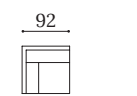

TIBE 4PBI

TIBE 4PBD

TIBE 3PBI

TIBE 3PBD

TIBE 2PBI

TIBE 2PBD

TIBE 140BI

TIBE 140BD

Chaiselongue
Chaise longue
Méridienne

TIBE CH120BI

TIBE CH120BD

TIBE CH105BI

TIBE CH105BD

Módulos sin brazos
Section without armrests
Modules sans accoudoirs

TIBE 100SB

Módulos rincón
Corner modules
Modules d'angle

TIBE 3PRI

TIBE 3PRD

TIBE RR

Pouf
Pouf
Pouf

TIBE P92

Medidas estándar
Standard dimensions
Mesures standard

▲ Tibet love seat - TIBELOVE