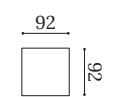

Chaiselongue
Chaise longue
Méridienne

TIBE CH120BI

TIBE CH120BD

TIBE CH105BI

TIBE CH105BD

Módulos sin brazos
Section without armrests
Modules sans accoudoirs

TIBE 100SB

Módulos rincón
Corner modules
Modules d'angle

TIBE 3PRI

TIBE 3PRD

TIBE RR

Pouf
Pouf
Pouf

TIBE P92

Medidas estándar
Standard dimensions
Mesures standard

▲ Tibet love seat - TIBELOVE