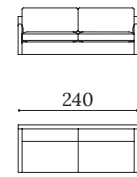

▼ Tibet

Sofás
Sofas
Canapés

TIBE 4P