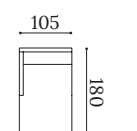

Chaiselongue
Chaise longue
Méridienne

TIBE CH120BI

TIBE CH120BD

TIBE CH105BI

TIBE CH105BD

Módulos sin brazos
Section without armrests
Modules sans accoudoirs

TIBE 100SB

Módulos rincón
Corner modules
Modules d'angle

TIBE 3PRI

TIBE 3PRD

TIBE RR

Pouf
Pouf
Pouf

TIBE P92

Medidas estándar
Standard dimensions
Mesures standard

▲ Tibet love seat - TIBELOVE