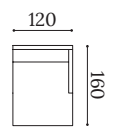

TIBE 4PBI

TIBE 4PBD

TIBE 3PBI

TIBE 3PBD

TIBE 2PBI

TIBE 2PBD

TIBE 140BI

TIBE 140BD

Chaiselongue
Chaise longue
Méridienne

TIBE CH120BI

TIBE CH120BD

TIBE CH105BI

TIBE CH105BD

Módulos sin brazos
Section without armrests
Modules sans accoudoirs

TIBE 100SB

Módulos rincón
Corner modules
Modules d'angle

TIBE 3PRI

TIBE 3PRD

TIBE RR

Pouf
Pouf
Pouf

TIBE P92

Medidas estándar
Standard dimensions
Mesures standard

▲ Tibet love seat - TIBELOVE