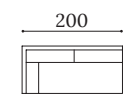

TIBE 4PBI

TIBE 4PBD

TIBE 3PBI

TIBE 3PBD

TIBE 2PBI

TIBE 2PBD

TIBE 140BI

TIBE 140BD

Chaiselongue
Chaise longue
Méridienne

TIBE CH120BI

TIBE CH120BD

TIBE CH105BI

TIBE CH105BD

Módulos sin brazos
Section without armrests
Modules sans accoudoirs

TIBE 100SB

Módulos rincón
Corner modules
Modules d'angle

TIBE 3PRI

TIBE 3PRD

TIBE RR

Pouf
Pouf
Pouf

TIBE P92

Medidas estándar
Standard dimensions
Mesures standard

▲ Tibet love seat - TIBELOVE