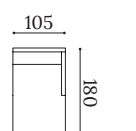

Chaiselongue
Chaise longue
Méridienne

TIBE CH120BI

TIBE CH120BD

TIBE CH105BI

TIBE CH105BD

Módulos sin brazos
Section without armrests
Modules sans accoudoirs

TIBE 100SB

Módulos rincón
Corner modules
Modules d'angle

TIBE 3PRI

TIBE 3PRD

TIBE RR

Pouf
Pouf
Pouf

TIBE P92

Medidas estándar
Standard dimensions
Mesures standard

▲ Tibet love seat - TIBELOVE