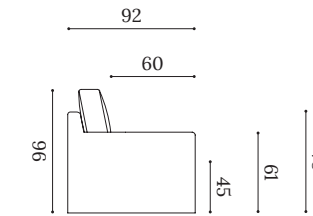

Chaiselongue
Chaise longue
Méridienne

TIBE CH120BI

TIBE CH120BD

TIBE CH105BI

TIBE CH105BD

Módulos sin brazos
Section without armrests
Modules sans accoudoirs

TIBE 100SB

Módulos rincón
Corner modules
Modules d'angle

TIBE 3PRI

TIBE 3PRD

TIBE RR

Pouf
Pouf
Pouf

TIBE P92

Medidas estándar
Standard dimensions
Mesures standard

▲ Tibet love seat - TIBELOVE