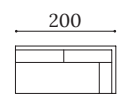

TIBE 4PBI

TIBE 4PBD

TIBE 3PBI

TIBE 3PBD

TIBE 2PBI

TIBE 2PBD

TIBE 140BI

TIBE 140BD

Chaiselongue
Chaise longue
Méridienne

TIBE CH120BI

TIBE CH120BD

TIBE CH105BI

TIBE CH105BD

Módulos sin brazos
Section without armrests
Modules sans accoudoirs

TIBE 100SB

Módulos rincón
Corner modules
Modules d'angle

TIBE 3PRI

TIBE 3PRD

TIBE RR

Pouf
Pouf
Pouf

TIBE P92

Medidas estándar
Standard dimensions
Mesures standard

▲ Tibet love seat - TIBELOVE