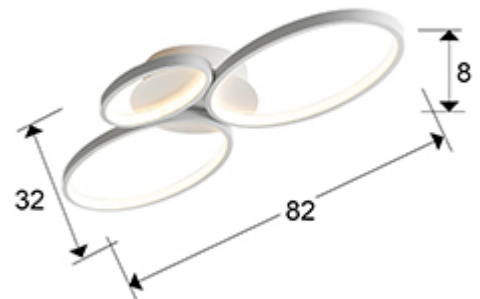

Sios 518394

Потолочные светильники

Потолочный светильник LED из металла и алюминия с белым фактурным покрытием, 3 овала с рассеивателями из силикона, 36W LED, 1850 Lm, 3000 K.

Рекомендуемое изделие

ОБЩАЯ ИНФОРМАЦИЯ

Каталог: i36 Iluminación
Страница: 114
Тип: Потолочные светильники
Коллекция: Sios

РАЗМЕРЫ

Размеры: ↔ 82,0 ↓ 9,0 ↗ 32,0 cm
Вес: 1,8 Kg

РАЗМЕРЫ УПАКОВКИ

Вес: 3,1 Kg
Объем: 0,0630м³
Размеры: ↔ 90,0 ↓ 17,0 ↗ 41,0 cm