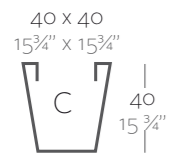

**Dimensions** Dimensiones

XX XX" : cm in

Squared Cone 15 3/4"  
Cono Cuadrado 40 cm

Squared Cone 19 3/4"  
Cono Cuadrado 50 cm

Squared Cone 23 1/2"  
Cono Cuadrado 60 cm

Squared Cone 31 1/2"  
Cono Cuadrado 80 cm