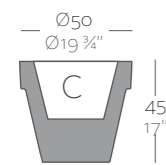

Acabado Luz: Posibilidad de cable transparente e interruptor solo para interior.

**Dimensions** Dimensiones

XX XX" : cm in

Maceta Ø19 3/4"  
Maceta Ø50

Maceta Ø23 1/2"  
Maceta Ø60

Maceta Ø21 1/2"  
Maceta Ø80