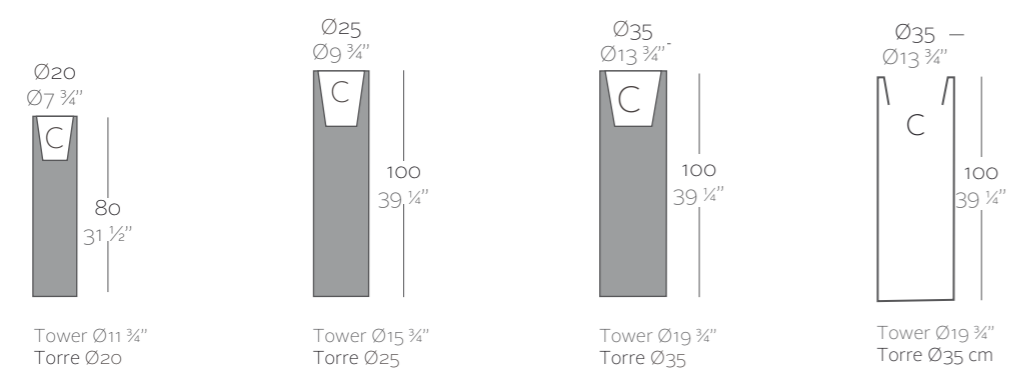

Продажа дизайнерской мебели, света и аксессуаров по всей России
8 (800) 500-70-36
hello@barcelonadesign.ru
www.barcelonadesign.ru

Description Descripción

Pot made in resin of polyethylene by rotational moulding with double wall. 100% Recyclable. Item suitable for indoor and outdoor use. Available with different finishes.
Fabricado en resina de polietileno mediante moldeo rotacional con doble pared. 100% Reciclable. Apto para exterior e interior. Disponible en varios acabados.

Include Incluye

Self watering system (except Basic). Finished RGB LED: Colour changes by remote control.
Sistema de autoriego (excepto Basic). Acabado LED RGB: Mando a distancia para cambio de color de la luz.

Options Opciones

Finished Light: Possibility of transparent cable and switch only for indoor.
Acabado Luz: Posibilidad de cable transparente e interruptor solo para interior.

Dimensions Dimensiones

XX XX" : cm in

	L Gal	C (d x h) cm in	Self-Watering Autoriego	Basic	Lacquered Lacado	Light Luz	Led RGB	Led DMX	Led Battery
Torre Ø20 x 80 cm Tower Ø7 3/4" x 31 1/2"	5 1/4	Ø17 x 20 Ø6 3/4" x 7 3/4"	44020R^b	44020A	44020F^b	44020W^{bi}	44020L^{bi}	44020D	44020Y
Torre Ø25 x 100 cm Tower Ø9 3/4" x 39 1/4"	9 2 1/2	Ø20 x 24 Ø7 3/4" x 9 1/2"	44025R^b	44025A	44025F^b	44025W^{bi}	44025L^{bi}	44025D	44025Y
Torre Ø35 x 100 cm Tower Ø13 3/4" x 39 1/4"	16 4 1/4	Ø29 x 32 Ø11 1/2" x 12 1/2"	44035R^b	44035A	44035F^b	44035W^{bi}	44035L^{bi}	44035D	44035Y

	L Gal	C (d x h) cm in	Simple	Lacq. Simple
Torre Ø35 x 100 cm Tower Ø13 3/4" x 39 1/4"	96 25 1/4	Ø29 x 32 Ø11 1/2" x 12 1/2"	44035	44035F

Finishes Acabados

Planter made out of polyethylene resin with simple wall. Item suitable for indoor and outdoor use.

- _SIMPLE
  Matt finishing.
- _LACQUERED
  Gloss lacquered finishing with self-watering system.

Maceta en resina de polietileno con simple pared. Producto apto tanto para interior como exterior.

- _SIMPLE
  Macetero acabado mate.
- _SIMPLE LACADO
  Macetero acabado lacado brillo con sistema de autoriego.