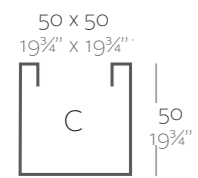

Cube 19 3/4"
Cubo 50 cm