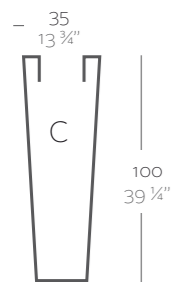

**\_SIMPLE**  
 Maceta con pared simple, acabado mate.  
**\_SIMPLE LACADAS**  
 Maceta con pared simple, acabado lacado.

**Dimensions** Dimensiones

XX XX' : cm in

Cono Cuadrado Alto 35 x 100 cm  
 High Square Cone 13 3/4" x 39 1/4"