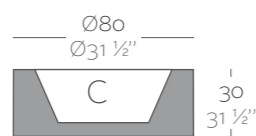

Acabado Luz: Posibilidad de cable transparente e interruptor solo para interior.

**Dimensions** Dimensiones

XX XX" : cm in

Cylinder Ø23 1/2"  
Cilindro Ø60

Cylinder Ø31 1/2"  
Cilindro Ø80

Cylinder Ø47 1/4"  
Cilindro Ø120