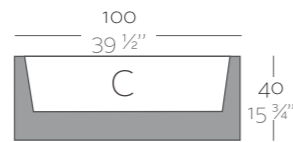

Acabado Luz: Posibilidad de cable transparente e interruptor solo para interior.

**Dimensions** Dimensiones

XX XX" : cm in

Jardineria 80 x 30  
Jardiniera 31 1/2" x 11 3/4"

Jardineria 100 x 40  
Jardiniera 39 1/2" x 15 3/4"