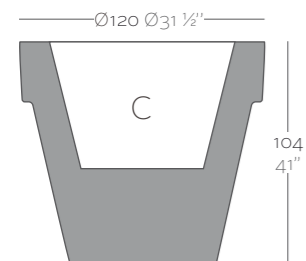

Acabado Luz: Posibilidad de cable transparente e interruptor solo para interior.

**Dimensions** Dimensiones

XX XX" : cm in

Maceta Ø19 3/4"  
Maceta Ø50

Maceta Ø23 1/2"  
Maceta Ø60

Maceta Ø21 1/2"  
Maceta Ø80