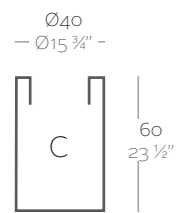

Dimensions Dimensiones

XX XX" : cm in

High Cylinder Ø15 3/4" x 23 1/2"
Cilindro Alto Ø40 x 60 cm