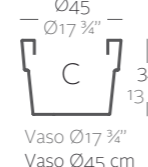

Продажа дизайнерской мебели, света и аксессуаров по всей России

8 (800) 500-70-36
hello@barcelonadesign.ru
www.barcelonadesign.ru

Description Descripción

Pot made in resin of polyethylene by rotational moulding with double wall. 100% Recyclable. Item suitable for indoor and outdoor use. Available with different finishes.

Fabricado en resina de polietileno mediante molde rotacional con doble pared. 100% Reciclable. Apto para exterior e interior. Disponible en varios acabados.

Finishes Acabados

_SIMPLE
Pot with simple wall, mat finishing.

_SIMPLE
Maceta con pared simple, acabado mate.

_LACQUERED SIMPLE
Pot with simple wall, lacquered finishing.

_SIMPLE LACADAS
Maceta con pared simple, acabado lacado.

Dimensions Dimensiones

XX XX" : cm in

	L Gal	C (d x h) cm in	Simple	Lac.Simple
Vaso Ø30 cm Ø11 3/4"	12* 3 1/4	Ø26 x 23 Ø10 1/4" x 9"	40230	40230F
Vaso Ø35 cm Ø13 3/4"	20* 5 1/4	Ø31 x 27 Ø12 1/4" x 10 3/4"	40235	40235F
Vaso Ø40 cm Ø15 3/4"	30* 8	Ø35 x 31 Ø13 3/4" x 12 1/4"	40240	40240F
Vaso Ø45 cm Ø17 3/4"	42* 11	Ø39 x 34 Ø15 1/4" x 13 1/2"	40245	40245F
Vaso Ø50 cm Ø19 3/4"	60* 15 3/4	Ø44 x 38 Ø17 1/2" x 15"	40250	40250F
Vaso Ø60 cm Ø23 1/2"	100* 26 1/2	Ø52 x 46 Ø20 1/2" x 18"	40260	40260F
Vaso Ø80 cm Ø31 1/2"	230* 60 3/4	Ø68 x 61 Ø26 3/4" x 24"	40280	40280F
Vaso Ø120 cm Ø47 1/4"	800* 211 1/4	Ø105 x 91 Ø40 1/4" x 35 3/4"	40212	40212F