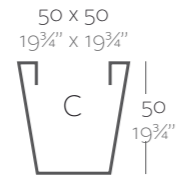

**Dimensions** Dimensiones

XX XX" : cm in

Squared Cone 15 3/4"  
Cono Cuadrado 40 cm

Squared Cone 19 3/4"  
Cono Cuadrado 50 cm

Squared Cone 23 1/2"  
Cono Cuadrado 60 cm

Squared Cone 31 1/2"  
Cono Cuadrado 80 cm