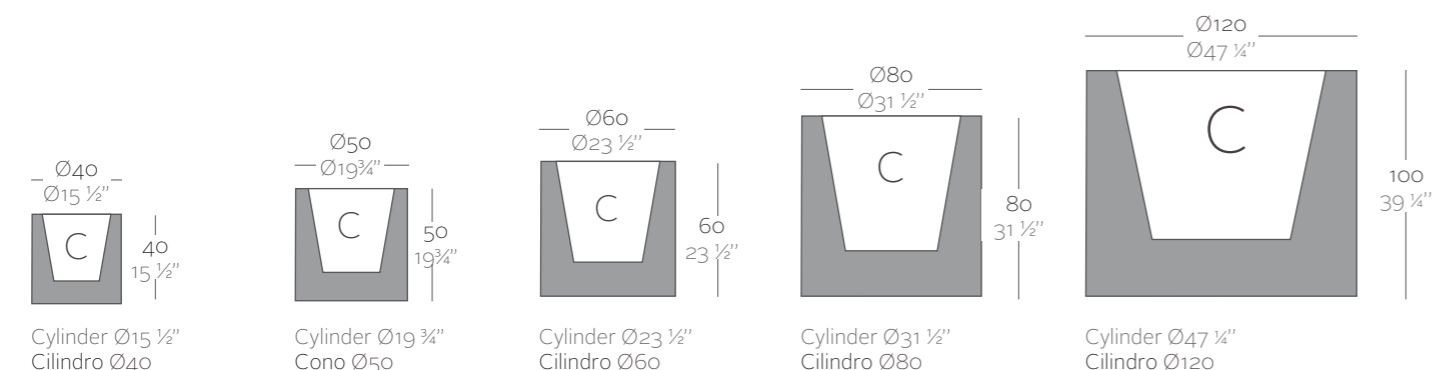

## Dimensions Dimensiones

XX XX" : cm in

	L Gal	C (d x h) cm in	Self-Watering Autoriego	Basic	Lacquered Lacado	Light Luz	Led RGB	Led DMX	Led Battery
Cilindro Ø40 x 40 Cylinder Ø15 1/2" x 15 1/2"	20 5 1/2	Ø31 x 30 Ø12" x 11 3/4"	40340R <sup>b</sup>	40340A	40340F <sup>b</sup>	40340W <sup>bi</sup>	40340L <sup>bi</sup>	40340D	40340Y
Cilindro Ø50 x 50 Cylinder Ø19 3/4" x 19 3/4"	35 9 1/4	Ø38 x 39 Ø15" x 15 1/4"	40350R <sup>b</sup>	40350A	40350F <sup>b</sup>	40350W <sup>bi</sup>	40350L <sup>bi</sup>	40350D	40350Y
Cilindro Ø60 x 60 Cylinder Ø23 1/2" x 23 1/2"	60 15 3/4	Ø46 x 46 Ø18" x 18"	40360R <sup>b</sup>	40360A	40360F <sup>b</sup>	40360W <sup>bi</sup>	40360L <sup>bi</sup>	40360D	40360Y
Cilindro Ø80 x 80 Cylinder Ø31 1/2" x 31 1/2"	145 38 1/4	Ø61 x 62 Ø24" x 24 1/2"	40380R <sup>b</sup>	40380A	40380F <sup>b</sup>	40380W <sup>bi</sup>	40380L <sup>bi</sup>	40380D	40380Y
Cilindro Ø120 x 120 Cylinder Ø47 1/4" x 47 1/4"	440 116 1/4	Ø91 x 81 Ø35 3/4" x 32"	40312R <sup>b</sup>	40312A	40312F <sup>b</sup>	40312W <sup>bi</sup>	40312L <sup>bi</sup>	40312D	40312Y