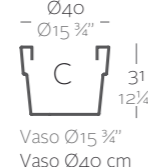

Продажа дизайнерской мебели, света и аксессуаров по всей России

8 (800) 500-70-36
hello@barcelonadesign.ru
www.barcelonadesign.ru

Description Descripción

Pot made in resin of polyethylene by rotational moulding with double wall. 100% Recyclable. Item suitable for indoor and outdoor use. Available with different finishes.

Fabricado en resina de polietileno mediante molde rotacional con doble pared. 100% Reciclable. Apto para exterior e interior. Disponible en varios acabados.

Finishes Acabados

_SIMPLE
Pot with simple wall, mat finishing.

_SIMPLE
Maceta con pared simple, acabado mate.

_LACQUERED SIMPLE
Pot with simple wall, lacquered finishing.

_SIMPLE LACADAS
Maceta con pared simple, acabado lacado.

Dimensions Dimensiones

XX XX" : cm in

	L Gal	C (d x h) cm in	Simple	Lac.Simple
Vaso Ø30 cm Ø11 3/4"	12* 3 1/4	Ø26 x 23 Ø10 1/4" x 9"	40230	40230F
Vaso Ø35 cm Ø13 3/4"	20* 5 1/4	Ø31 x 27 Ø12 1/4" x 10 3/4"	40235	40235F
Vaso Ø40 cm Ø15 3/4"	30* 8	Ø35 x 31 Ø13 3/4" x 12 1/4"	40240	40240F
Vaso Ø45 cm Ø17 3/4"	42* 11	Ø39 x 34 Ø15 1/4" x 13 1/2"	40245	40245F
Vaso Ø50 cm Ø19 3/4"	60* 15 3/4	Ø44 x 38 Ø17 1/2" x 15"	40250	40250F
Vaso Ø60 cm Ø23 1/2"	100* 26 1/2	Ø52 x 46 Ø20 1/2" x 18"	40260	40260F
Vaso Ø80 cm Ø31 1/2"	230* 60 3/4	Ø68 x 61 Ø26 3/4" x 24"	40280	40280F
Vaso Ø120 cm Ø47 1/4"	800* 211 1/4	Ø105 x 91 Ø40 1/4" x 35 3/4"	40212	40212F