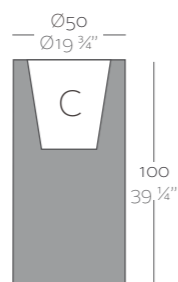

High Cylinder Ø23 1/2"
Cilindro Ø60