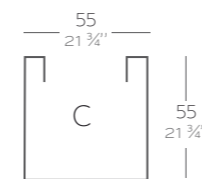

D x R x H	L Gal	C (d x h) cm in	Simple	Lac. Simple
55 x 39 x 55 cm 21 3/4" x 15 1/4" x 21 3/4"	70 18 1/2	60 x 55 23 1/2 x 21 3/4"	41070	41070F

Trays Platos

40950 MEDIO CILINDRO 50x29x55 cm 42860 PLATO MED. CIL. 60x37 cm