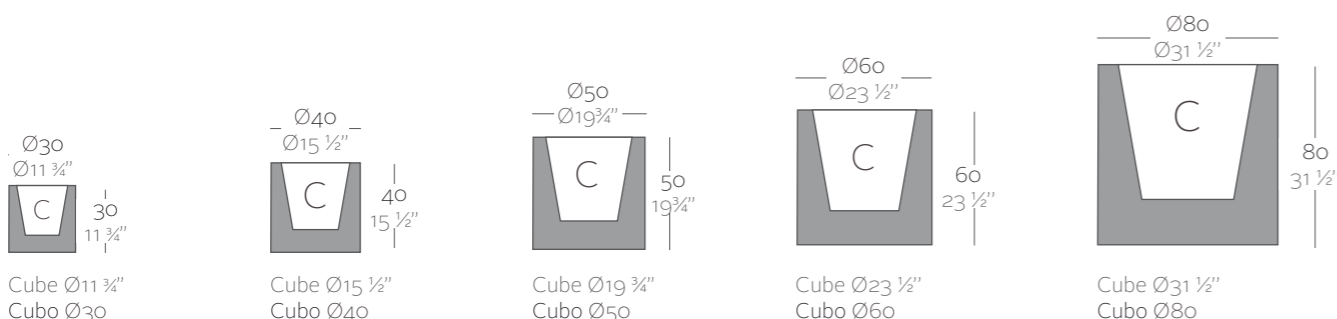

Acabado Luz: Posibilidad de cable transparente e interruptor solo para interior.

**Dimensions** Dimensiones

XX XX" : cm in

	L Gal	C (d x h) cm in	Self-Watering Autorriego	Basic	Lacquered Lacado	Light Luz	Led RGB	Led DMX	Led Battery
Cubo Ø30 x 30 Cube Ø11 3/4" x 11 3/4"	9 2 1/2	Ø23 x 20 Ø9" x 7 3/4"	41330R <sup>b</sup>	41330A	41330F <sup>b</sup>	41330W <sup>bi</sup>	41330L <sup>bi</sup>	41330D	41330Y
Cubo Ø40 x 40 Cube Ø15 1/2" x 15 1/2"	22 5 3/4	Ø31 x 31 Ø12 1/4" x 12 1/4"	41340R <sup>b</sup>	41340A	41340F <sup>b</sup>	41340W <sup>bi</sup>	41340L <sup>bi</sup>	41340D	41340Y
Cubo Ø50 x 50 Cube Ø19 3/4" x 19 3/4"	50 13	Ø38 x 39 Ø15" x 15 1/4"	41350R <sup>b</sup>	41350A	41350F <sup>b</sup>	41350W <sup>bi</sup>	41350L <sup>bi</sup>	41350D	41350Y
Cubo Ø60 x 30 Cube Ø23 1/2" x 23 1/2"	72 19	Ø46 x 46 Ø18" x 18"	41360R <sup>b</sup>	41360A	41360F <sup>b</sup>	41360W <sup>bi</sup>	41360L <sup>bi</sup>	41360D	41360Y
Cubo Ø80 x 40 Cube Ø31 1/2" x 31 1/2"	200 53	Ø64 x 62 Ø25 1/2" x 24 1/2"	41380R <sup>b</sup>	41380A	41380F <sup>b</sup>	41380W <sup>bi</sup>	41380L <sup>bi</sup>	41380D	41380Y