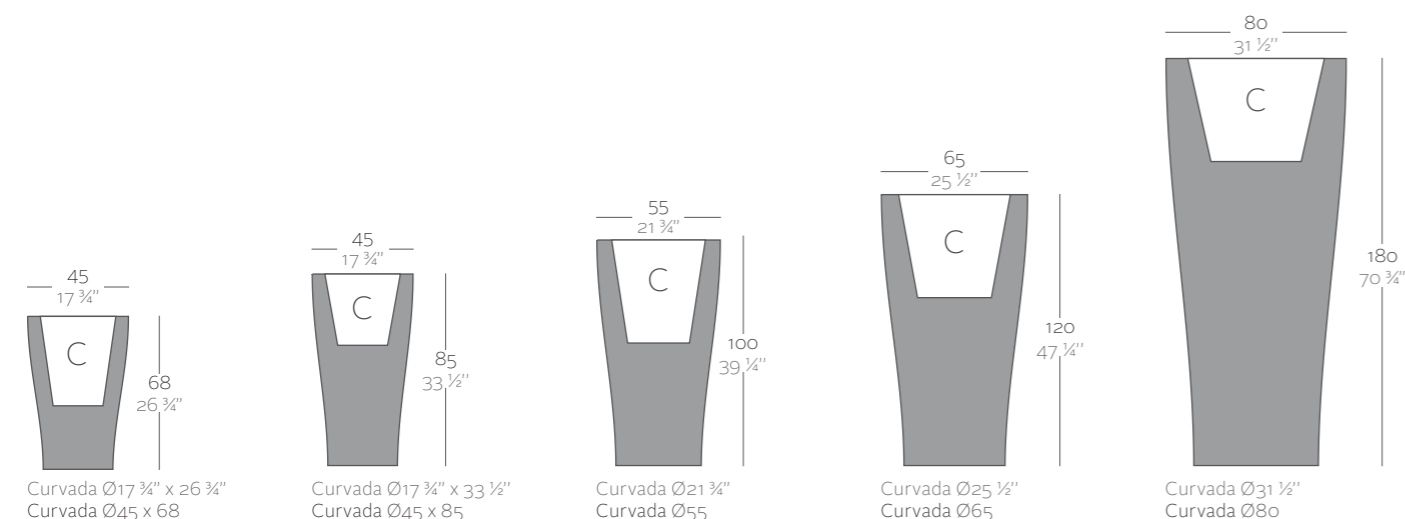

Acabado Luz: Posibilidad de cable transparente e interruptor solo para interior.

**Dimensions** Dimensiones

XX XX" : cm in

CURVADA	L Gal	C (d x h) cm in	Self-Watering Autoriego	Basic	Lacquered Lacado	Light Luz	Led RGB	Led DMX	Led Battery
Curvada Ø45 x 68 Ø17 3/4" x 26 3/4"	30 8	Ø34 x 40 Ø13 3/4" x 15 3/4"	42145R <sup>b</sup>	42145A	42145F <sup>b</sup>	42145W <sup>bi</sup>	42145L <sup>bi</sup>	42145D <sup>bi</sup>	42145Y
Curvada Ø45 x 85 Ø17 3/4" x 33 1/2"	25 6 1/2	Ø34 x 32 Ø13 3/4" x 12 1/2"	42146R <sup>b</sup>	42146A	42146F <sup>b</sup>	42146W <sup>bi</sup>	42146L <sup>bi</sup>	42146D <sup>bi</sup>	42146Y
Curvada Ø55 x 100 Ø21 3/4" x 39 1/4"	55 14 1/2	Ø42 x 46 Ø16 1/2" x 18"	42155R <sup>b</sup>	42155A	42155F <sup>b</sup>	42155W <sup>bi</sup>	42155L <sup>bi</sup>	42155D <sup>bi</sup>	42155Y
Curvada Ø65 x 120 Ø25 1/2" x 47 1/4"	65 17	Ø50 x 46 Ø19 3/4" x 18"	42165R <sup>b</sup>	42165A	42165F <sup>b</sup>	42165W <sup>bi</sup>	42165L <sup>bi</sup>	42165D <sup>bi</sup>	42165Y
Curvada Ø80 x 180 Ø31 1/2" x 70 3/4"	110 29	Ø61 x 46 Ø24 x 18"	42180R <sup>b</sup>	42180A	42180F <sup>b</sup>	42180W <sup>bi</sup>	42180L <sup>bi</sup>	42180D <sup>bi</sup>	42180Y