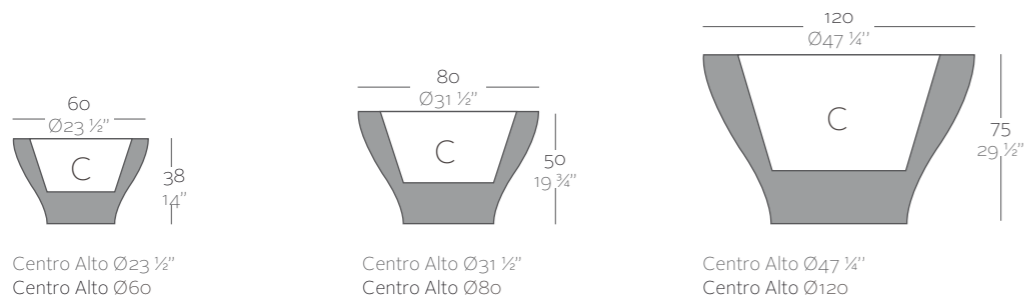

Acabado Luz: Posibilidad de cable transparente e interruptor solo para interior.

**Dimensions** Dimensiones

XX XX" : cm in

	L Gal	C (d x h) cm in	Self-Watering Autoriego	Basic	Lacquered Lacado	Light Luz	Led RGB	Led DMX	Led Battery
Centro Alto Ø60 Ø23 1/2"	35 9/2	Ø46 x 24 Ø18" x 9 1/2"	42060R <sup>b</sup>	42060A	42060F <sup>b</sup>	42060W <sup>bi</sup>	42060L <sup>bi</sup>	42060D	42060Y
Centro Alto Ø80 Ø31 1/2"	78 20 1/2	Ø61 x 32 Ø24" x 12 1/2"	42080R <sup>b</sup>	42080A	42080F <sup>b</sup>	42080W <sup>bi</sup>	42080L <sup>bi</sup>	42080D	42080Y
Centro Alto Ø120 Ø47 1/2"	310 82	Ø91 x 56 Ø35 3/4" x 22"	42012R <sup>b</sup>	42012A	42012F <sup>b</sup>	42012W <sup>bi</sup>	42012L <sup>bi</sup>	42012D	42012Y