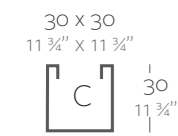

Dimensions Dimensiones

XX XX' : cm in

Cube 11 3/4"
Cubo 30 cm