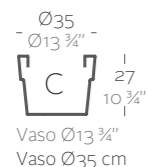

Продажа дизайнерской мебели, света и аксессуаров по всей России

8 (800) 500-70-36
hello@barcelonadesign.ru
www.barcelonadesign.ru

Description Descripción

Pot made in resin of polyethylene by rotational moulding with double wall. 100% Recyclable. Item suitable for indoor and outdoor use. Available with different finishes.

Fabricado en resina de polietileno mediante molde rotacional con doble pared. 100% Reciclable. Apto para exterior e interior. Disponible en varios acabados.

Finishes Acabados

_SIMPLE
Pot with simple wall, mat finishing.

_SIMPLE
Maceta con pared simple, acabado mate.

_LACQUERED SIMPLE
Pot with simple wall, lacquered finishing.

_SIMPLE LACADAS
Maceta con pared simple, acabado lacado.

Dimensions Dimensiones

XX XX" : cm in

	L Gal	C (d x h) cm in	Simple	Lac.Simple
Vaso Ø30 cm Ø11 3/4"	12* 3 1/4	Ø26 x 23 Ø10 1/4" x 9"	40230	40230F
Vaso Ø35 cm Ø13 3/4"	20* 5 1/4	Ø31 x 27 Ø12 1/4" x 10 3/4"	40235	40235F
Vaso Ø40 cm Ø15 3/4"	30* 8	Ø35 x 31 Ø13 3/4" x 12 1/4"	40240	40240F
Vaso Ø45 cm Ø17 3/4"	42* 11	Ø39 x 34 Ø15 1/4" x 13 1/2"	40245	40245F
Vaso Ø50 cm Ø19 3/4"	60* 15 3/4	Ø44 x 38 Ø17 1/2" x 15"	40250	40250F
Vaso Ø60 cm Ø23 1/2"	100* 26 1/2	Ø52 x 46 Ø20 1/2" x 18"	40260	40260F
Vaso Ø80 cm Ø31 1/2"	230* 60 3/4	Ø68 x 61 Ø26 3/4" x 24"	40280	40280F
Vaso Ø120 cm Ø47 1/4"	800* 211 1/4	Ø105 x 91 Ø40 1/4" x 35 3/4"	40212	40212F