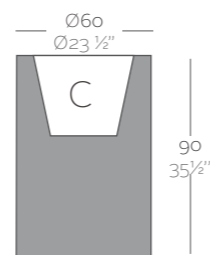

## Dimensions Dimensiones

XX XX" : cm in

High Cylinder Ø15 3/4"  
Cilindro Alto Ø40

High Cylinder Ø23 1/2"  
Cilindro Ø60

High Cylinder Ø21 1/2"  
Cilindro Ø80

	L Gal	C (d x h) cm in	Self-Watering Autoriego	Basic	Lacquered Lacado	Light Luz	Led RGB	Led DMX	Led Battery
Cilindro Ø40 x 80 High Cylinder Ø15 3/4" x 16"	17 4 1/2	Ø30 x 32 Ø11 3/4" x 12 1/2"	40441R <sup>b</sup>	40441A	40441F <sup>b</sup>	40441W <sup>bi</sup>	40441L <sup>bi</sup>	40441D	40441Y
Cilindro Ø50 x 100 High Cylinder Ø19 3/4" x 39 1/4"	31 8	Ø38 x 39 Ø15" x 20 1/2"	40451R <sup>b</sup>	40451A	40451F <sup>b</sup>	40451W <sup>bi</sup>	40451L <sup>bi</sup>	40451D	40451Y
Cilindro Ø60 x 120 High Cylinder Ø23 1/2" x 47 1/4"	60 15 3/4	Ø46 x 46 Ø18" x 18"	40460R <sup>b</sup>	40460A	40460F <sup>b</sup>	40460W <sup>bi</sup>	40460L <sup>bi</sup>	40460D	40460Y