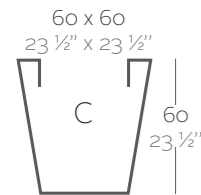

**Dimensions** Dimensiones

XX XX" : cm in

Squared Cone 15 3/4"  
Cono Cuadrado 40 cm

Squared Cone 19 3/4"  
Cono Cuadrado 50 cm

Squared Cone 23 1/2"  
Cono Cuadrado 60 cm

Squared Cone 31 1/2"  
Cono Cuadrado 80 cm