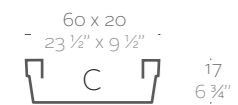

XX XX" : cm in

Conic Jardiniere 23 1/2" x 9 1/2"  
 Jardinera Cónica 60 x 20 cm

Conic Jardiniere 31 1/2" x 11 3/4"  
 Jardinera Cónica 80 x 30 cm

Conic Jardiniere 39 1/2" x 15 3/4"  
 Jardinera Cónica 100 x 40 cm