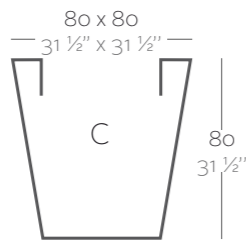

**Dimensions** Dimensiones

XX XX" : cm in

Squared Cone 15 3/4"  
Cono Cuadrado 40 cm

Squared Cone 19 3/4"  
Cono Cuadrado 50 cm

Squared Cone 23 1/2"  
Cono Cuadrado 60 cm

Squared Cone 31 1/2"  
Cono Cuadrado 80 cm