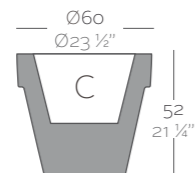

Acabado Luz: Posibilidad de cable transparente e interruptor solo para interior.

**Dimensions** Dimensiones

XX XX" : cm in

Maceta Ø19 3/4"  
Maceta Ø50

Maceta Ø23 1/2"  
Maceta Ø60

Maceta Ø21 1/2"  
Maceta Ø80