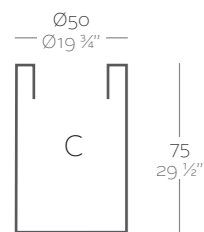

High Cylinder Ø19 3/4" x 29 1/2"
Cilindro Alto Ø50 cm