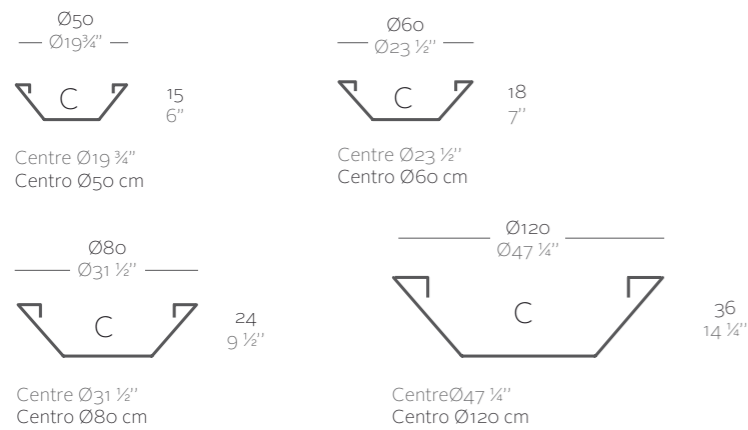

**\_SIMPLE**  
Maceta con pared simple, acabado mate.  
**\_SIMPLE LACADAS**  
Maceta con pared simple, acabado lacado.

**Dimensions** Dimensiones

XX XX' : cm in

	L Gal	C (d x h) cm in	Simple	Lacquered Simple
Centro Ø50 x 15 cm Centre Ø19 3/4" x 6"	18 4 3/4	Ø38 x 15 Ø15" x 6 1/4"	40850	40850F
Centro Ø60 x 18 cm Centre Ø23 1/2" x 7"	30 8	Ø46 x 18 Ø18" x 7"	40860	40860F
Centro Ø80 x 24 cm Centre Ø31 1/2" x 9 1/2"	70 18	Ø61 x 24 Ø24" x 9 1/2"	40880	40880F
Centro Ø120 x 36 cm Centre Ø47 1/2" x 14 1/2"	230 60 3/4	Ø91 x 36 Ø35 1/2" x 14 1/4"	40812	40812F