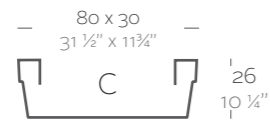

XX XX" : cm in

Conic Jardiniere 23 1/2" x 9 1/2"  
 Jardinera Cónica 60 x 20 cm

Conic Jardiniere 31 1/2" x 11 3/4"  
 Jardinera Cónica 80 x 30 cm

Conic Jardiniere 39 1/2" x 15 3/4"  
 Jardinera Cónica 100 x 40 cm