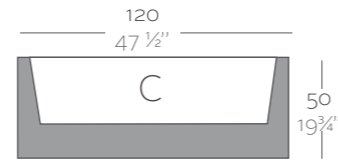

Acabado Luz: Posibilidad de cable transparente e interruptor solo para interior.

**Dimensions** Dimensiones

XX XX" : cm in

Jardineria 80 x 30  
Jardiniera 31 1/2" x 11 3/4"

Jardineria 100 x 40  
Jardiniera 39 1/2" x 15 3/4"