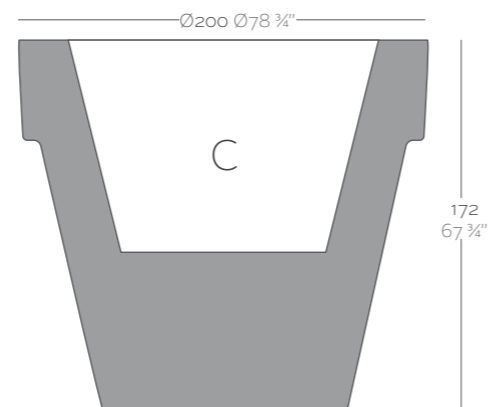

Maceta Ø78 3/4"
Maceta Ø200

	L Gal	C (d x h) cm in	Self-Watering Autoriego	Basic	Lacquered Lacado	Light Luz	Led RGB	Led DMX	Led Battery
Maceta Ø50 Ø19 3/4"	20 5/4	Ø38 x 26 Ø15" x 10 1/4"	40150R^b	40150A	40150F^b	40150W^{bi}	40150L^{bi}	40150D	40150Y
Maceta Ø60 Ø23 1/2"	40 10 1/2	Ø46 x 32 Ø18" x 12 1/2"	40160R^b	40160A	40160F^b	40160W^{bi}	40160L^{bi}	40160D	40160Y
Maceta Ø80 Ø21 1/2"	90 23 3/4	Ø61 x 39 Ø24" x 15 1/4"	40180R^b	40180A	40180F^b	40180W^{bi}	40180L^{bi}	40180D	40180Y
Maceta Ø120 Ø47 1/4"	300 79 1/4	Ø91 x 56 Ø35 3/4" x 22"	40112R^b	40112A	40112F^b	40112W^{bi}	40112L^{bi}	40112D	40112Y
Maceta Ø160 Ø31 1/2"	500 132	Ø140 x 36 Ø55 1/4" x 14 1/2"	-	40116A	40116F^b	40116W^{bi}	40116L^{bi}	40116D	40116Y
Maceta Ø200 Ø78 3/4"	1000 264	Ø175 x 45 Ø69" x 17 3/4"	-	40120A	40120F^b	40120W^{bi}	40120L^{bi}	40120D	40120Y

b_ self-watering included.

i_ possibility of transparent cord & switch for indoor.

b_ incluye sistema de autoriego.

i_ posibilidad de cable transparente e interruptor para interior.