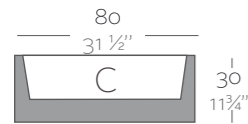

Acabado Luz: Posibilidad de cable transparente e interruptor solo para interior.

**Dimensions** Dimensiones

XX XX" : cm in

Jardineria 80 x 30  
Jardiniera 31 1/2" x 11 3/4"

Jardineria 100 x 40  
Jardiniera 39 1/2" x 15 3/4"