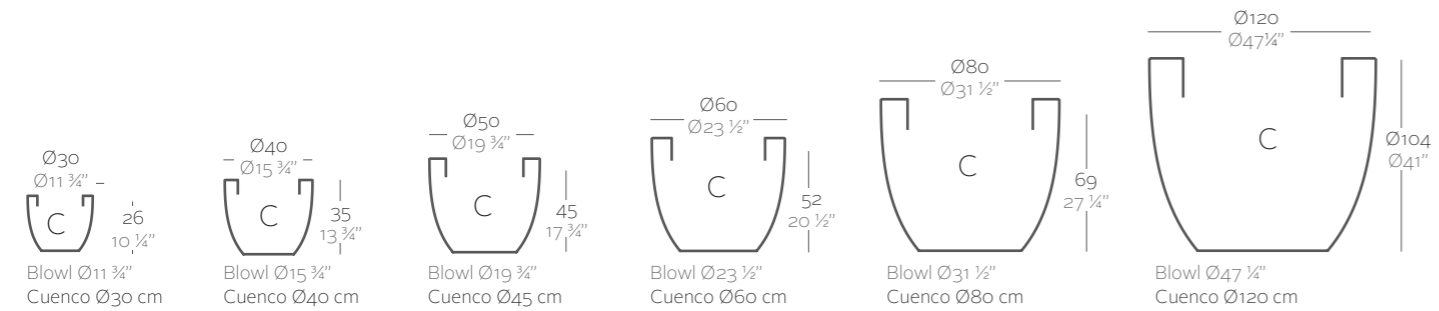

**\_SIMPLE**  
Maceta con pared simple, acabado mate.  
**\_SIMPLE LACADAS**  
Maceta con pared simple, acabado lacado.

**Dimensions** Dimensiones

XX XX' : cm in

	L Gal	C (d x h) cm in	Simple	Simple Lacada
Blowl Ø11 3/4" Cuenco Ø30 cm	15* 4	Ø24 x 26 Ø9 1/2" x 10 1/4"	40730	40730F
Blowl Ø15 3/4" Cuenco Ø40 cm	35* 9 1/4	Ø33 x 35 Ø13" x 13 3/4"	40740	40740F
Blowl Ø19 3/4" Cuenco Ø50 cm	70* 18 1/4	Ø42 x 43 Ø16 1/2" x 17"	40750	40750F
Blowl Ø23 1/2" Cuenco Ø60 cm	120* 31 3/4	Ø52 x 52 Ø20 1/2" x 20 1/2"	40760	40760F
Blowl Ø31 1/2" Cuenco Ø80 cm	280* 74	Ø68 x 69 Ø26 3/4" x 27 1/4"	40780	40780F
Blowl Ø47 1/4" Cuenco Ø120 cm	950* 251	Ø102 x 104 Ø40 1/4" x 41"	40712	40712F