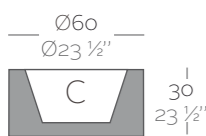

Acabado Luz: Posibilidad de cable transparente e interruptor solo para interior.

**Dimensions** Dimensiones

XX XX" : cm in

Cylinder Ø23 1/2"  
Cilindro Ø60

Cylinder Ø31 1/2"  
Cilindro Ø80

Cylinder Ø47 1/4"  
Cilindro Ø120