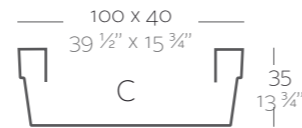

XX XX" : cm in

Conic Jardiniere 23 1/2" x 9 1/2"  
 Jardinera Cónica 60 x 20 cm

Conic Jardiniere 31 1/2" x 11 3/4"  
 Jardinera Cónica 80 x 30 cm

Conic Jardiniere 39 1/2" x 15 3/4"  
 Jardinera Cónica 100 x 40 cm