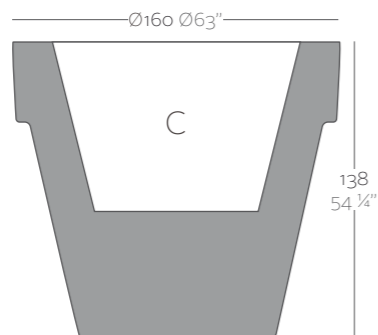

Maceta Ø31 1/2"
Maceta Ø160