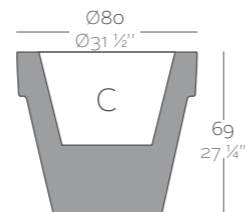

Acabado Luz: Posibilidad de cable transparente e interruptor solo para interior.

**Dimensions** Dimensiones

XX XX" : cm in

Maceta Ø19 3/4"  
Maceta Ø50

Maceta Ø23 1/2"  
Maceta Ø60

Maceta Ø21 1/2"  
Maceta Ø80