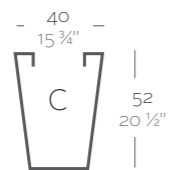

**\_SIMPLE**  
 Maceta con pared simple, acabado mate.  
**\_SIMPLE LACADAS**  
 Maceta con pared simple, acabado lacado.

**Dimensions** Dimensiones

XX XX' : cm in

Cono Cuadrado Alto 35 x 100 cm  
 High Square Cone 13 3/4" x 39 1/4"