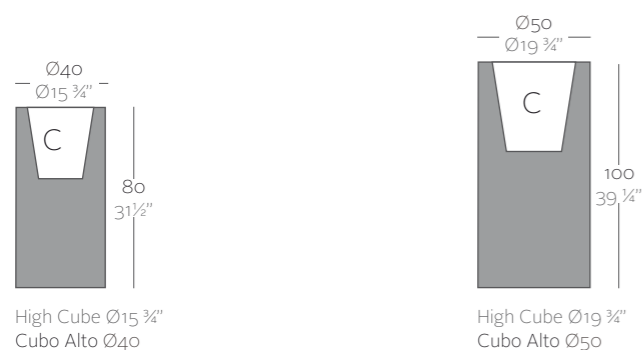

Acabado Luz: Posibilidad de cable transparente e interruptor solo para interior.

**Dimensions** Dimensiones

XX XX' : cm in

High Cube Ø15 3/4" Cubo Alto Ø40

High Cube Ø19 3/4" Cubo Alto Ø50

High Cube Ø21 1/2" Cubo Alto Ø60