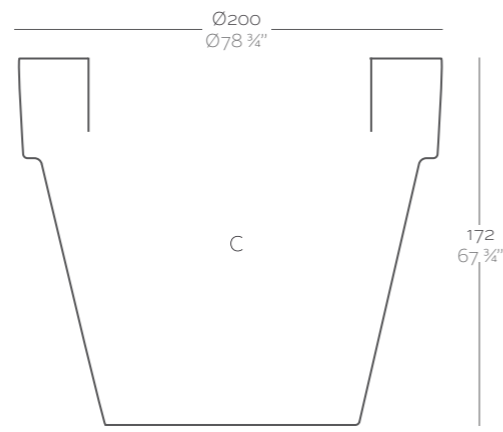

**Dimensions** Dimensiones

XX XX' : cm in

Maceta Ø11 3/4"  
 Maceta Ø30 cm

Maceta Ø13 3/4"  
 Maceta Ø35 cm

Maceta Ø15 3/4"  
 Maceta Ø40 cm

Maceta Ø17 3/4"  
 Maceta Ø45 cm

Maceta Ø19 3/4"  
 Maceta Ø45 cm

Maceta Ø23 1/2"  
 Maceta Ø60 cm

Maceta Ø31 1/2"  
 Maceta Ø80 cm

Maceta Ø47 1/4"  
 Maceta Ø120 cm

Maceta Ø62"  
 Maceta Ø160 cm

Maceta Ø78 3/4"  
 Maceta Ø200 cm

**Colors** Colores

**\_Matte** Mate

**\_Lacquered** Lacado