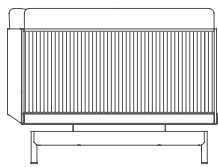

Onde

Luca Nichetto

Sillón. Lounge chair

Medidas. Sizes

91
36"

97
38"

39 59 75
15" 23" 30"

Materiales. Materials

Aluminio termolacado.
Chapa aluminio ondulado termolacado.
Asiento y respaldo de gomaespuma de poliuretano y fibra de poliéster con tejido hidrófugo.
Cojín de fibra de poliéster con tejido hidrófugo.
Tapicería de tejido técnico para exterior desenfundable.
Funda protectora [opcional].