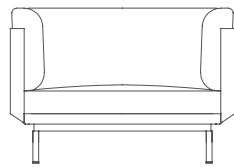

Onde

Luca Nichetto

Sillón. Lounge chair

Medidas. Sizes

91
36"

97
38"

39 59 75
15" 23" 30"

Materiales. Materials

Aluminio termolacado.
Chapa aluminio ondulado termolacado.
Asiento y respaldo de gomaespuma de poliuretano y fibra de poliéster con tejido hidrófugo.
Cojín de fibra de poliéster con tejido hidrófugo.
Tapicería de tejido técnico para exterior desenfundable.
Funda protectora [opcional].