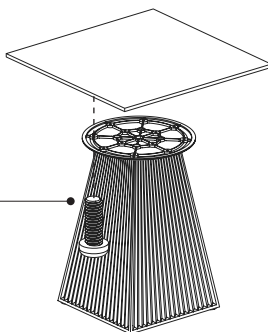

Soporte Fijo
Fixed Bracket

! M6 x 35 mm

! Posición para el soporte
Fixed Bracket position

Pata de Nivelación
Leveling leg piece

Atornille el tablero a la mesa
Fix the table top

! M6 x 10 mm

! Posición para el tablero
Table top position