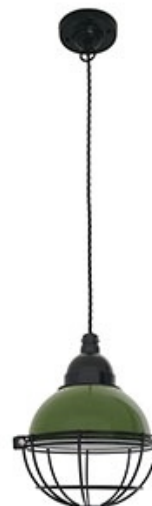

## CLAIRE Lámpara colgante verde

Ref. 62803

CLAIRE es una lámpara colgante verde con una estructura metálica redonda y una parte en rejilla negra. Su diseño está inspirado en las luces que iluminaban las barcas de pesca. Disponible en otros colores.

### Características técnicas

<b>Bombilla:</b>	1 X E27 MAX 15W
<b>Incluye Bombilla:</b>	No
<b>Transformador:</b>	
<b>Incluye Transformador:</b>	No
<b>Voltaje:</b>	100-240V
<b>IP:</b>	
<b>Clase:</b>	I
<b>Material:</b>	Metal
<b>Diseñador:</b>	
<b>Bombilla Recomendada:</b>	17426
<b>Descripción Bombilla Recomendada:</b>	BOMBILLA ESTÁNDAR FILAMENTO LED ÁMBAR E27 4W 2200K
<b>Ancho:</b>	165 mm
<b>Alto:</b>	1640 mm
<b>Diámetro:</b>	165 Ø
<b>Peso:</b>	0.89 kg
<b>Volumen:</b>	0.01011 m3