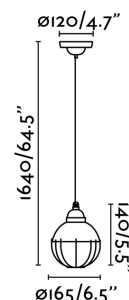

## CLAIRE Lámpara colgante verde

Ref. 62803

CLAIRE es una lámpara colgante verde con una estructura metálica redonda y una parte en rejilla negra. Su diseño está inspirado en las luces que iluminaban las barcas de pesca. Disponible en otros colores.

### Características técnicas

<b>Bombilla:</b>	1 X E27 MAX 15W
<b>Incluye Bombilla:</b>	No
<b>Transformador:</b>	
<b>Incluye Transformador:</b>	No
<b>Voltaje:</b>	100-240V
<b>IP:</b>	
<b>Clase:</b>	I
<b>Material:</b>	Metal
<b>Diseñador:</b>	
<b>Bombilla Recomendada:</b>	17426
<b>Descripción Bombilla Recomendada:</b>	BOMBILLA ESTÁNDAR FILAMENTO LED ÁMBAR E27 4W 2200K
<b>Ancho:</b>	165 mm
<b>Alto:</b>	1640 mm
<b>Diámetro:</b>	165 Ø
<b>Peso:</b>	0.89 kg
<b>Volumen:</b>	0.01011 m3