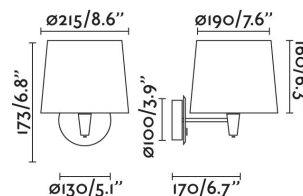

### Características técnicas

<b>Bombilla:</b>	E27 MAX 15W
<b>Incluye Bombilla:</b>	No
<b>Transformador:</b>	
<b>Incluye Transformador:</b>	No
<b>Voltaje:</b>	100-240V
<b>Frecuencia de funcionamiento:</b>	
<b>IP:</b>	20
<b>Clase:</b>	I
<b>Material:</b>	Acero
<b>Diseñador:</b>	FARO LAB
<b>Bombilla Recomendada:</b>	
<b>Largo:</b>	220 mm
<b>Ancho:</b>	255 mm
<b>Alto:</b>	215 mm
<b>Peso:</b>	0.93 kg