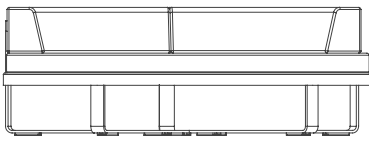

Flat

Mario Ruiz

Cama chill redonda. Round chill bed

WALLPAPER AWARDS 08

Medidas. Sizes

Ø175
Ø69"

40
16"
62
24"

Materiales. Materials