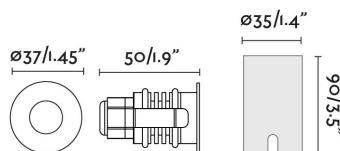

## GRUND LED Lámpara empotrable negro 2W 2700K

Ref. 70735

Empotrable LED de suelo negro 2W para iluminar jardines y terrazas . Este Empotrable LED es ideal para crear recorridos luminosos y delimitar las zonas de paso en jardines o áreas edificadas. Esta luminaria cuenta con IP67 que le otorga una alta protección contra la lluvia y los cuerpos sólidos. Lleva incluido el panel de abeja para mejorar el anti-deslumbramiento. Tiene una resistencia a golpes de IK08. Permite el paso rodado de máximo 1000Kg. Con una temperatura de color de 2700K, este Empotrable permite crear ambientes cálidos y confortables.

### Características técnicas

<b>Bombilla:</b>	LED 2W COB LED 15° 700mA
<b>Incluye Bombilla:</b>	Si
<b>Transformador:</b>	
<b>Incluye Transformador:</b>	No
<b>Voltaje:</b>	
<b>Frecuencia de funcionamiento:</b>	
<b>IP:</b>	67
<b>Clase:</b>	III
<b>Material:</b>	ALUMINIO + SS316, DIFUSOR TRANSPARENTE
<b>Bombilla Recomendada:</b>	
<b>Alto:</b>	95 mm
<b>Diámetro:</b>	37 Ø
<b>Peso:</b>	0.09 kg
<b>Volumen:</b>	0.00045 m3