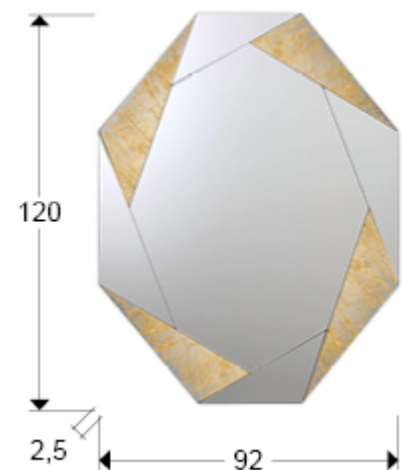

Laverna

434751

Espejos de cristal

Espejo con lunas biseladas y grafismo en PAN DE ORO.
Trasera de DM lacado en negro. Preparado para colgar en posición horizontal o vertical.

INFORMACIÓN GENERAL

Catálogo: M37 Mobiliario y Decoración
Página: 62
Código EAN: 8435435332952
Tipo: Espejos de cristal
Colección: Laverna

DIMENSIONES

Dimensiones: ↔ 92,0 ↓ 120,0 ↗ 2,5 cm
Peso: 21,0 Kg

DIMENSIONES CON EMBALAJE

Peso: 25,0 Kg
Volumen: 0,1750m³
Dimensiones: ↔ 103,0 ↓ 131,0 ↗ 13,0 cm

INFORMACIÓN ADICIONAL

Material:Espejo, DM
Acabado: Pan de oro, Negro