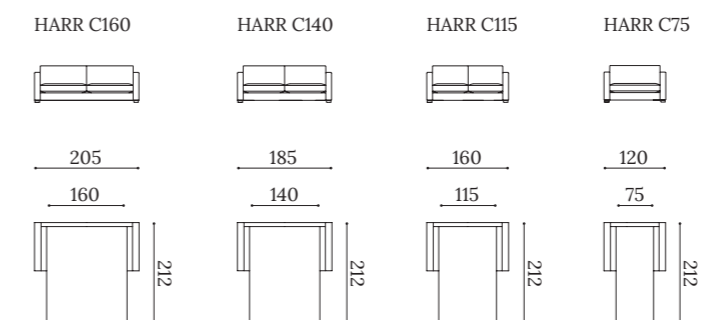

HARRY

Almohadones de asiento en espuma de poliuretano densidad 35 kg dureza intermedia.
 Almohadones de respaldo en espuma de poliuretano suave.
 Patas en madera barnizada. El mecanismo tiene sus propias patas interiores siempre en negro.
 Opcional con estructura desenfundable.
 Opcional respaldo con hueco para almohadas y sistema de accionamiento de ruedas "Easymove".

*Seat cushions in polyurethane foam, density 35 kg, medium comfort.
 Back cushions in soft polyurethane foam.
 Varnished wood legs. The mechanism has its own legs inside the structure (only available in black).
 Optional: removable frame cover.
 Optional: back cushion with pocket for pillows; also: "Easymove" wheeled system option.*

Sofás cama
 Sofa beds
 Canapés convertibles

Medidas estándar
 Standard dimensions
 Mesures standard