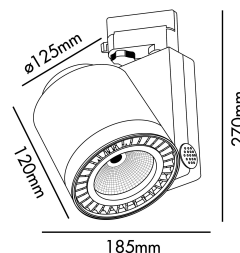

## CYLINDER Proyector negro LED 18W 3000K 20° 2260 lm

Ref. 010604302

CYLINDER es un proyector de carril con estructura cilíndrica y diseño compacto. Los proyectores distribuyen la luz allí dónde es más necesaria gracias a la posibilidad de orientarlos para resaltar elementos o bien distribuir la luz de forma uniforme. Con una temperatura de color de 3000K, este proyector permite crear ambientes cálidos y confortables. La versión de 20° es ideal como luz de acento en vitrinas o escaparates, en restaurantes y hoteles, pero también en salas de exposiciones o museos.

### Características técnicas

<b>Bombilla:</b>	LED 18W 2260lm 3000K 20°
<b>Incluye Bombilla:</b>	Si
<b>Transformador:</b>	Driver
<b>Incluye Transformador:</b>	Si
<b>Voltaje:</b>	220-240V
<b>Frecuencia de funcionamiento:</b>	
<b>IP:</b>	20
<b>Clase:</b>	I
<b>Material:</b>	Aluminio inyectado, reflector de aluminio y difusor cristal templado
<b>Bombilla Recomendada:</b>	
<b>Largo:</b>	145 mm
<b>Ancho:</b>	185 mm
<b>Alto:</b>	270 mm
<b>Diámetro:</b>	125 Ø
<b>Peso:</b>	1.69 kg
<b>Volumen:</b>	0.00649 m3