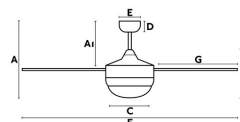

Características técnicas

Bombilla:	2 X E14 MAX 8W LED
Incluye Bombilla:	No
Transformador:	
Incluye Transformador:	No
Voltaje:	220-240V
IP:	20
Clase:	I
Material:	Motor de acero, palas de madera de MDF y difusor de cristal opal
Diseñador:	
Bombilla Recomendada:	17461
Descripción Bombilla Recomendada:	BOMBILLA G45 MATE LED E14 4W 2700K
Largo:	1070 mm
Alto:	405 mm
Diámetro:	1070 Ø
Peso:	6.30 kg
Volumen:	0.03456 m ³