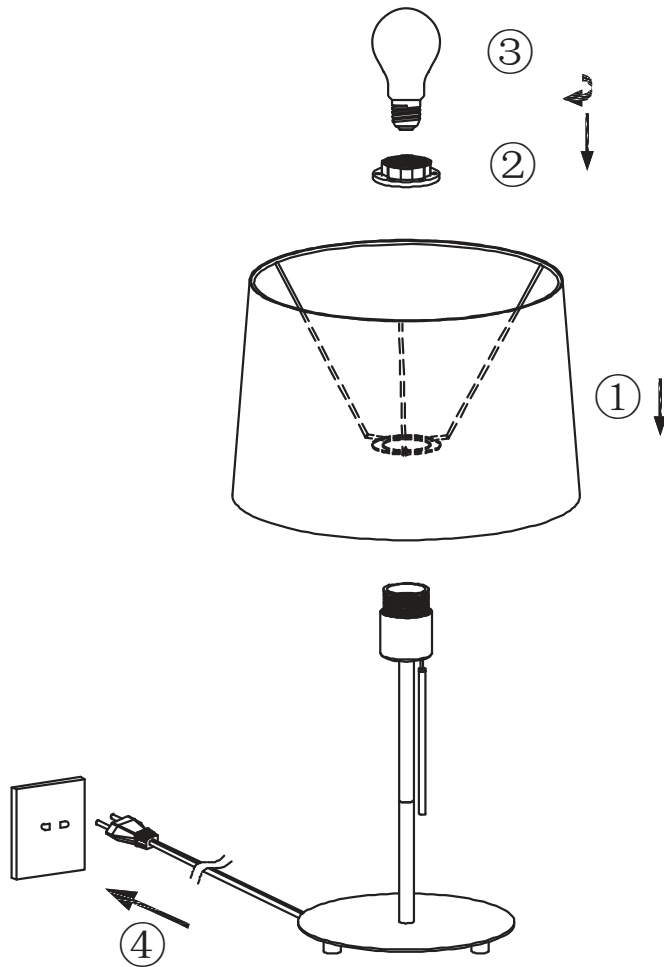

VOLTA

TECHNICAL FEATURES - CARACTERÍSTICAS TÉCNICAS

1 x E27 max 15W LED not incl

20025 White

20026 Black