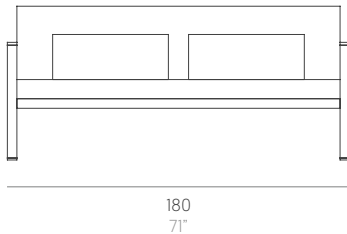

Timeless

José A. Gandía-Blasco Canales. Borja García

Sofá 2 plazas. 2 Seat sofa

Medidas. Sizes

Materiales. Materials

Aluminio termolacado.
Madera de teca.
Asiento de gomaespuma de poliuretano y fibra de poliéster con tejido hidrófugo.
Respaldo y cojín de fibra de poliéster con tejido hidrófugo.
Tapicería de tejido técnico para exterior desfundable.
Funda protectora (opcional).

Características. Characteristics

Estructura. Frame
PT14462
📦 9,7 Kg - 21.34 lbs

Colchoneta. Mat. Cushion
PT11869
📦 10,2 Kg - 22.44 lbs

Cojín. Cushion. Pillow
PT14414
60x25 cm / 24"x10" | 📦 0,85 Kg - 1.87 lbs

Funda protectora. Protective cover
PT06242
190x98x55h cm / 75"x39"x22"h

Caja. Box
1 ud/unit | 1,43 m³ - 50.49 ft³

Mantenimiento. Maintenance

Ver apartado de limpieza y mantenimiento
gandiablasco.com

See cleaning and maintenance section
gandiablasco.com