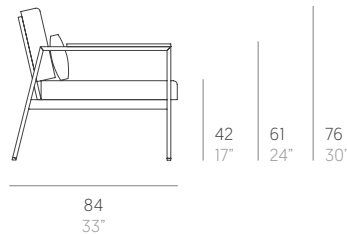

Timeless

José A. Gandía-Blasco Canales. Borja García

Sofá 2 plazas. 2 Seat sofa

Medidas. Sizes

Materiales. Materials

Aluminio termolacado.
Madera de teca.
Asiento de gomaespuma de poliuretano y fibra de poliéster con tejido hidrófugo.
Respaldo y cojín de fibra de poliéster con tejido hidrófugo.
Tapicería de tejido técnico para exterior desfundable.
Funda protectora (opcional).

Características. Characteristics

Estructura. Frame
PT14462
📦 9,7 Kg - 21.34 lbs

Colchoneta. Mat. Cushion
PT11869
📦 10,2 Kg - 22.44 lbs

Cojín. Cushion. Pillow
PT14414
60x25 cm / 24"x10" | 📦 0,85 Kg - 1.87 lbs