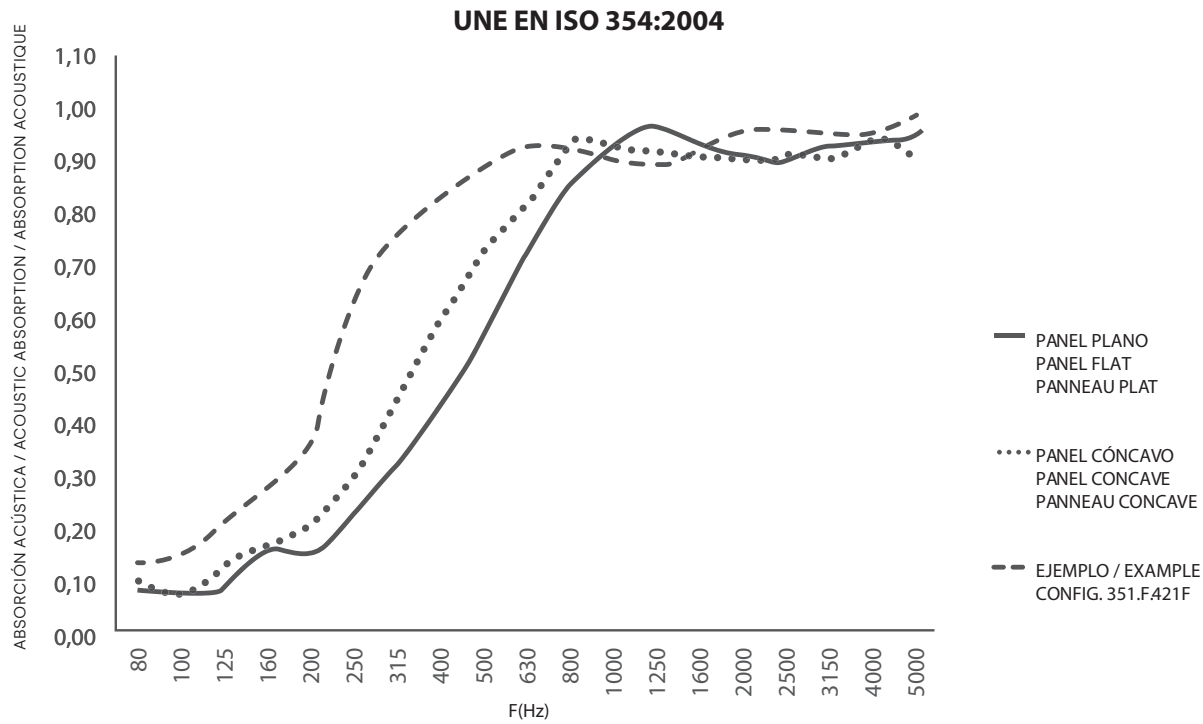

ABSORCIÓN ACÚSTICA / ACOUSTIC ABSORPTION / ABSORPTION ACOUSTIQUE

DB-HR		UNE-EN ISO 11654:1998		ASTM C423-09A	
α_{medio}	0.92	α_w	0.75	NRC	0.85
		CLASE / CLASS	C	SAA	0.83

Por motivos de calidad, este producto solo está disponible en una cuidada selección de tapicerías.
This product is only available in a selection of fabrics.
Pour des raisons de qualité, ce produit n'est disponible que dans une sélection de revêtements adaptés.

TEJIDOS APTOS COMPATIBLE FABRICS TISSUS COMPATIBLES		MUESTRARIOS / SAMPLE BOOK / LIASSE							
		DROP KVADRAT	RAZZLE DAZZLE KVADRAT	SPRINKLES KVADRAT	STITCH*	GALAXY KVADRAT	SANCAL 112 ATLANTIC	SANCAL 107 FACET	UNIFORM MELANGE KVADRAT
BEETLE	PANEL 1	•	•	•		•	•	•	•
	PANEL 2	•	•	•		•	•	•	•
	PANEL 3	•	•	•		•	•	•	•
	PANEL 4				•				
	PANEL 5	•	•	•		•	•	•	•
	PANEL 6	•	•	•		•	•	•	•

*Solo disponible las siguientes referencias / Only available in the following references / Disponible uniquement dans les références suivantes:
Earth 0588, Grey 0128, Passion 0668, Fuchsia 0678, Camel 0348, Graphite 0188, Royal 0778, Natural 0208.