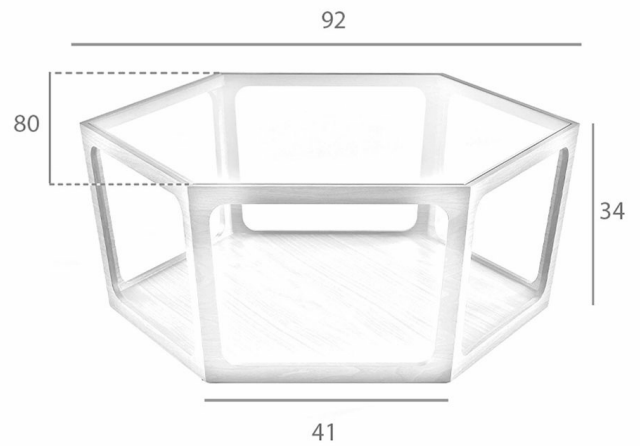

REF. 2.023

PT6075/AL-02E Mesa de Centro

MEDIDAS

Medidas: 92 x 80 x 34 cm.

Peso: 28 Kg.

Forma: Hexagonal

EMBALAJE

100 x 89 x 42 cm. / 30 Kg.

VOLUMEN

0,37 m³

PRODUCTO

Tapa: Cristal-TTE

PATAS

Material Patas: Chapa Nogal