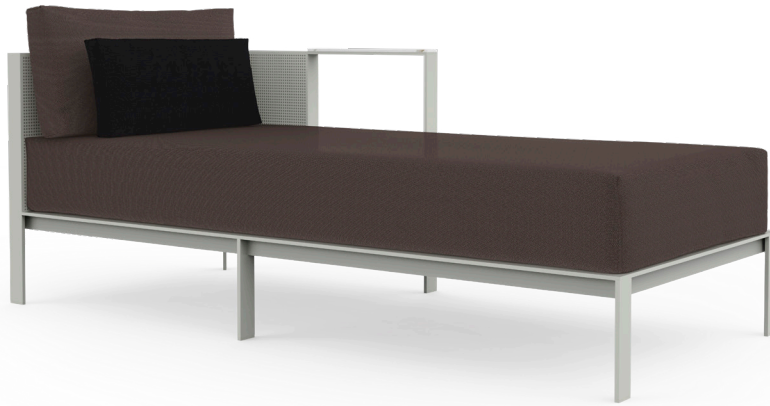

### Modular 2. Sectional 2

Brazo izquierdo  
Left arm

Brazo derecho  
Right arm

with dektion®  
armrest

without dektion®  
armrest

### Medidas. Sizes

180  
71"

82  
32"

45 67 82  
18" 26" 32"

### Materiales. Materials

Aluminio termolacado.  
Chapa microperforada.  
Dekton® [opcional].  
Asiento de gomaespuma de poliuretano y fibra de poliéster con tejido hidrófugo.  
Respaldo y cojín relleno de fibra de poliéster con tejido hidrófugo.  
Tapicería de tejido técnico para exterior desenfundable.  
Funda protectora [opcional].

Powder-coated aluminium.  
Micro-perforated sheet.  
Dekton® [optional].  
Seat in polyurethane foam rubber and polyester fibre with water-repellent fabric.  
Backrest and cushion/pillow filled with polyester fibre with water-repellent fabric.  
Removable technical upholstery for outdoor use.  
Protective cover [optional].