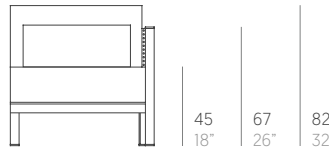

### Modular 2. Sectional 2

Brazo izquierdo  
Left arm

Brazo derecho  
Right arm

with dektion®  
armrest

without dektion®  
armrest

### Medidas. Sizes

180  
71"

82  
32"

45 67 82  
18" 26" 32"