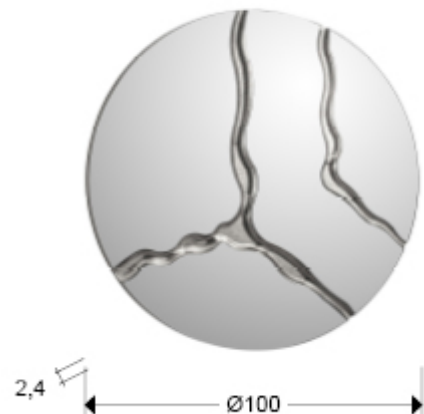

Surcos

487029

Зеркала в рамах из стекла

Round mirror with back of MDF, finished in SILVER LEAVES

Рекомендуемое изделие

ОБЩАЯ ИНФОРМАЦИЯ

Код EAN: 8435435338145
Тип: Зеркала в рамах из стекла
Коллекция: Surcos

РАЗМЕРЫ

Ø 100,0 ↗ 2,4 cm
Вес: 18,0 Kg

РАЗМЕРЫ УПАКОВКИ

Вес: 21,5 Kg
Объем: 0,1180м³
Размеры: ↔ 108,0 ↓ 109,0 ↗ 10,0 cm

ДОПОЛНИТЕЛЬНАЯ ИНФОРМАЦИЯ

Материал: Glass, MDF
Покрытие: Mirror, SILVER LEAVES