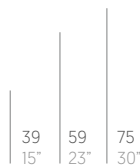

Onde

Luca Nichetto

Sofá 3 plazas. 3 Seat sofa

Medidas. Sizes

91
36"

267
105"

Materiales. Materials

Aluminio termolacado.
Chapa aluminio ondulado termolacado.
Asiento y respaldo de gomaespuma de poliuretano y fibra de poliéster con tejido hidrófugo.
Cojín de fibra de poliéster con tejido hidrófugo.
Tapicería de tejido técnico para exterior desenfundable.
Funda protectora (opcional).

Características. Characteristics

Estructura. Frame
PT08298
📦 50,4 Kg - 110.88 lbs

Colchoneta. Mat. Cushion
PT01314
📦 28,5 Kg - 62.70 lbs

Cojín. Cushion. Pillow
PT01193
50x50 cm / 20"x20" | 📦 1,3 Kg - 2.86 lbs