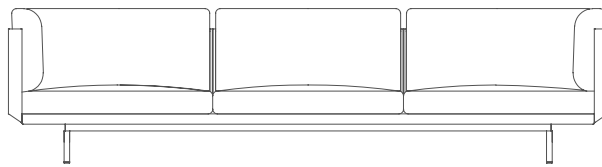

Onde

Luca Nichetto

Sofá 3 plazas. 3 Seat sofa

Medidas. Sizes

91
36"

267
105"

Materiales. Materials

Aluminio termolacado.
Chapa aluminio ondulado termolacado.
Asiento y respaldo de gomaespuma de poliuretano y fibra de poliéster con tejido hidrófugo.
Cojín de fibra de poliéster con tejido hidrófugo.
Tapicería de tejido técnico para exterior desenfundable.
Funda protectora (opcional).

Powder-coated aluminium.
Corrugated powder-coated aluminium sheet.
Seat and backrest in polyurethane foam rubber and polyester fibre with water-repellent fabric. Polyester fibre cushion/pillow with water-repellent fabric.
Removable technical upholstery for outdoor use.
Protective cover [optional].

Características. Characteristics

Estructura. Frame
PT08298
📦 50,4 Kg - 110.88 lbs

Colchoneta. Mat. Cushion
PT01314
📦 28,5 Kg - 62.70 lbs

Cojín. Cushion. Pillow
PT01193
50x50 cm / 20"x20" | 📦 1,3 Kg - 2.86 lbs