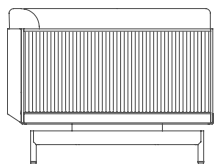

Onde

Luca Nichetto

Sofá 3 plazas. 3 Seat sofa

Medidas. Sizes

91
36"

267
105"

Materiales. Materials

Aluminio termolacado.
Chapa aluminio ondulado termolacado.
Asiento y respaldo de gomaespuma de poliuretano y fibra de poliéster con tejido hidrófugo.
Cojín de fibra de poliéster con tejido hidrófugo.
Tapicería de tejido técnico para exterior desenfundable.
Funda protectora (opcional).

Características. Characteristics

Estructura. Frame
PT08298
📦 50,4 Kg - 110.88 lbs

Colchoneta. Mat. Cushion
PT01314
📦 28,5 Kg - 62.70 lbs

Cojín. Cushion. Pillow
PT01193
50x50 cm / 20"x20" | 📦 1,3 Kg - 2.86 lbs