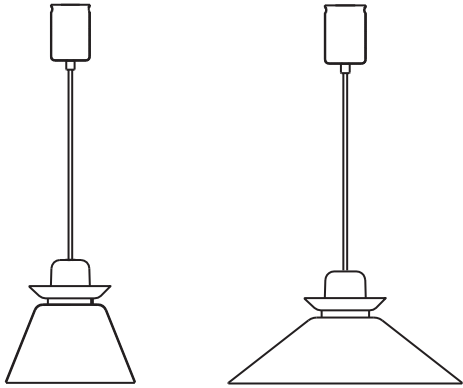

i

Ref. 64500

Ref. 64501

1

2

3

4

5

6

E27 max 15W LED not incl

LIGHT SOURCE - FUENTE DE LUZ

1 x E27 MAX 15W LED NO INCL.

TECHNICAL FEATURES - CARACTERISTICAS TÉCNICAS

100V-240V~50Hz/60Hz

1,8m

LOREFAR, SL • B-58087479
Pol. Ind. Sta. Rita • 08755 Castellbisbal • Barcelona • Spain
faro@lorefar.com • www.faro.es