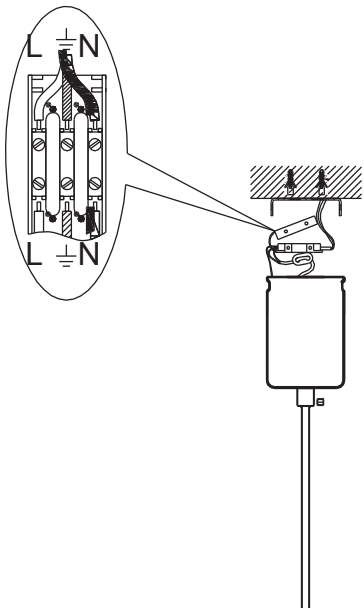

i

Ref. 64500

Ref. 64501

1

2

3

4

5

6

E27 max 15W LED not incl

LIGHT SOURCE - FUENTE DE LUZ

1 x E27 MAX 15W LED NO INCL.

TECHNICAL FEATURES - CARACTERISTICAS TÉCNICAS

100V-240V~50Hz/60Hz

1,8m

LOREFAR, SL • B-58087479
Pol. Ind. Sta. Rita • 08755 Castellbisbal • Barcelona • Spain
faro@lorefar.com • www.faro.es