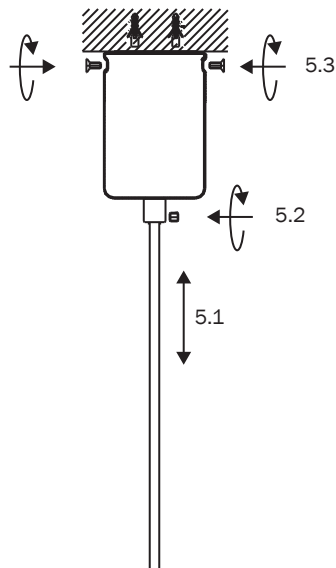

i

Ref. 64500

Ref. 64501

1

2

3

4

5

6

E27 max 15W LED not incl

LIGHT SOURCE - FUENTE DE LUZ

1 x E27 MAX 15W LED NO INCL.

TECHNICAL FEATURES - CARACTERISTICAS TÉCNICAS

100V-240V~50Hz/60Hz

1,8m

LOREFAR, SL • B-58087479
Pol. Ind. Sta. Rita • 08755 Castellbisbal • Barcelona • Spain
faro@lorefar.com • www.faro.es