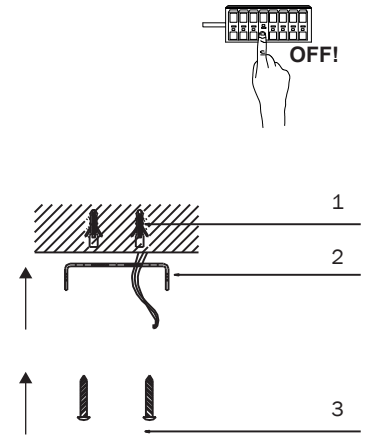

i

Ref. 64500

Ref. 64501

1

2

3

4

5

6

E27 max 15W LED not incl

LIGHT SOURCE - FUENTE DE LUZ

1 x E27 MAX 15W LED NO INCL.

TECHNICAL FEATURES - CARACTERISTICAS TÉCNICAS

100V-240V~50Hz/60Hz

1,8m

LOREFAR, SL • B-58087479
Pol. Ind. Sta. Rita • 08755 Castellbisbal • Barcelona • Spain
faro@lorefar.com • www.faro.es