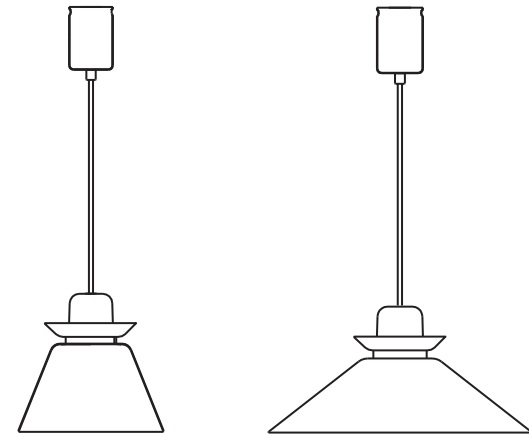

i

Ref. 64500

Ref. 64501

1

2

3

4

5

6

E27 max 15W LED not incl

LIGHT SOURCE - FUENTE DE LUZ

1 x E27 MAX 15W LED NO INCL.

TECHNICAL FEATURES - CARACTERISTICAS TÉCNICAS

100V-240V~50Hz/60Hz

1,8m

LOREFAR, SL • B-58087479
Pol. Ind. Sta. Rita • 08755 Castellbisbal • Barcelona • Spain
faro@lorefar.com • www.faro.es